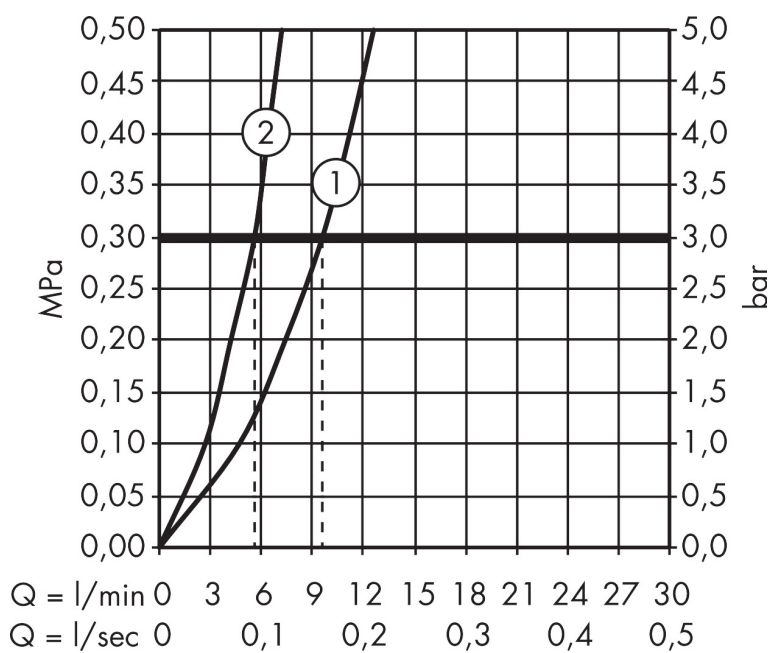

Merk	AXOR
Artikelnaam	AXOR Citterio ééngreeps keukenmengkraan 230 Semi-Pro
Art.nr.	39840800
Oppervlakte	rvs look
Netto prijs	1.317,09 EUR

Product foto

Maat tekeningen

Kenmerken

- draaibereik 360°
- laminaire straal, douchestraal
- douchestraal kan vastgezet worden, opnieuw normale straal door druk op de knop
- maximale doorstroomhoeveelheid bij 3 bar: 9 l/min
- keramisch kardoes
- eenvoudige montage dankzij de G 3/8 flexibele aansluitslangen

Technologie

Straalsoorten

Certificaat

Merk AXOR
Artikelnaam **AXOR Citterio** ééngreeps keukenmengkraan 230 Semi-Pro
Art.nr. 39840800
Oppervlakte rvs look
Netto prijs 1.317,09 EUR

Stroomschema

Merk	AXOR
Artikelnaam	AXOR Citterio ééngreeps keukenmengkraan 230 Semi-Pro
Art.nr.	39840800
Oppervlakte	rvs look
Netto prijs	1.317,09 EUR