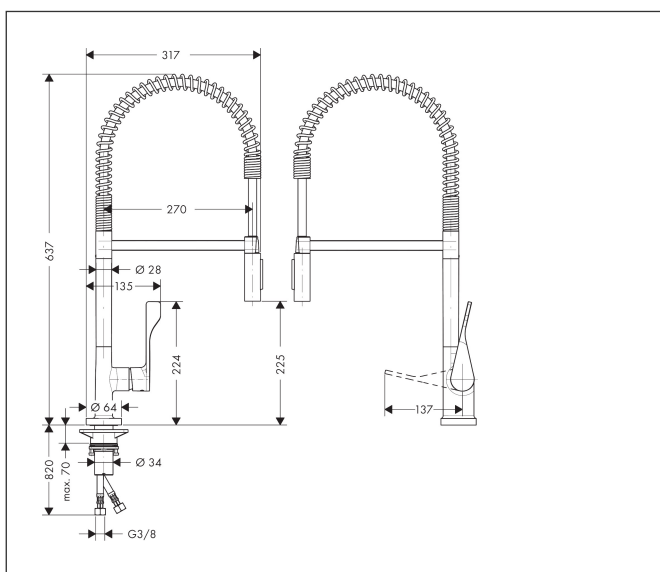

Merk	AXOR
Artikelnaam	AXOR Citterio ééngreeps keukenmengkraan 230 Semi-Pro
Art.nr.	39840800
Oppervlakte	rvs look
Netto prijs	1.317,09 EUR

Product foto

Maat tekeningen

Kenmerken

- draaibereik 360°
- laminaire straal, douchestraal
- douchestraal kan vastgezet worden, opnieuw normale straal door druk op de knop
- maximale doorstroomhoeveelheid bij 3 bar: 9 l/min
- keramisch kardoes
- eenvoudige montage dankzij de G 3/8 flexibele aansluitslangen

Technologie

Straalsoorten

Certificaat

Merk AXOR
Artikelnaam **AXOR Citterio** ééngreeps keukenmengkraan 230 Semi-Pro
Art.nr. 39840800
Oppervlakte rvs look
Netto prijs 1.317,09 EUR

Stroomschema

Merk	AXOR
Artikelnaam	AXOR Citterio ééngreeps keukenmengkraan 230 Semi-Pro
Art.nr.	39840800
Oppervlakte	rvs look
Netto prijs	1.317,09 EUR

Explosietekening voor bouwjaar: >02/12

Merk	AXOR
Artikelnaam	AXOR Citterio ééngreeps keukenmengkraan 230 Semi-Pro
Art.nr.	39840800
Oppervlakte	rvs look
Netto prijs	1.317,09 EUR

Onderdelen voor bouwjaar: >02/12

Pos	Beschrijving	Art.nr.	Prijs
1	greep	39891800	147,60
2	greepstop	96338000	3,00
3	inbusschroef M6x10 DIN 916	96029000	3,00
4	afdekkap	98603800	32,70
5	moer	96461000	25,70
6	kardoes compl.	92730000	52,00
7	dichting	95008000	7,70
8	doucheslang	97475000	64,30
9	moer	92757800	20,40
10	zeef	97735000	3,00
11	vuistdouche	95908800	185,60
12	terugslagklepset DW 15	97350000	16,60
13	O-ring 18x1,5	98231000	3,00
14	perlator laminar M22x1 (15 l/min)	95909000	40,60
15	servicesleutel	95910000	7,70
16	schroef	97662000	7,70
17	O-ring 17x2,5	98387000	3,00
18	axialring	97558000	3,00
19	afdichtingsring	97825000	3,00
20	bevestigingsmateriaal	97523000	4,80
21	schachtbevestigingsset compl. (Ø 34)	95049000	12,70
22	stelring	97548000	3,00
23	aansluitslang 900 mm M8x0,75 G3/8	96316000	32,70
24	O-ring 7x1,5	98422000	3,00
25	dichtingsset	95581000	4,80