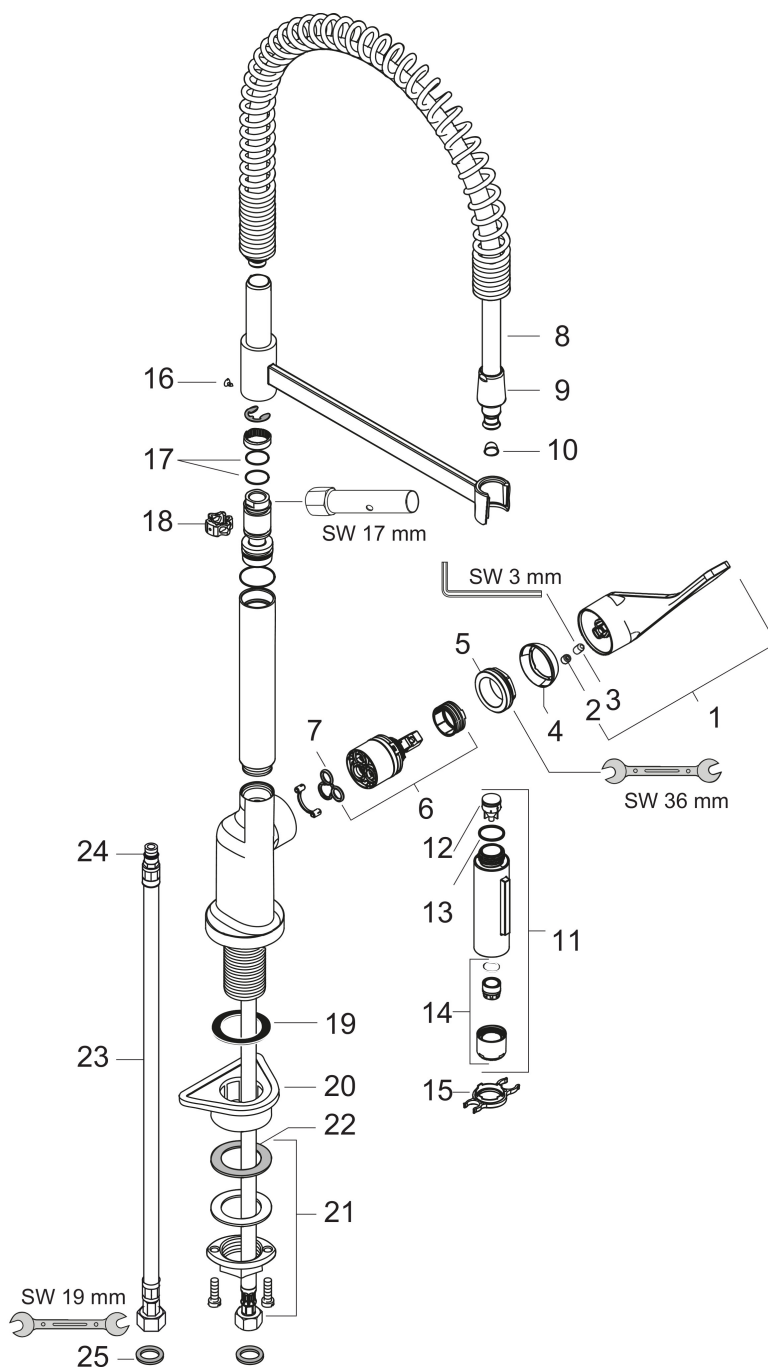

Merk	AXOR
Artikelnaam	AXOR Citterio ééngreeps keukenmengkraan 230 Semi-Pro
Art.nr.	39840800
Oppervlakte	rvs look
Netto prijs	1.317,09 EUR

Product foto

Maat tekeningen

Kenmerken

- draaibereik 360°
- laminaire straal, douchestraal
- douchestraal kan vastgezet worden, opnieuw normale straal door druk op de knop
- maximale doorstroomhoeveelheid bij 3 bar: 9 l/min
- keramisch kardoes
- eenvoudige montage dankzij de G 3/8 flexibele aansluitslangen

Technologie

Straalsoorten

Certificaat

Merk AXOR
Artikelnaam **AXOR Citterio** ééngreeps keukenmengkraan 230 Semi-Pro
Art.nr. 39840800
Oppervlakte rvs look
Netto prijs 1.317,09 EUR

Stroomschema

Merk	AXOR
Artikelnaam	AXOR Citterio ééngreeps keukenmengkraan 230 Semi-Pro
Art.nr.	39840800
Oppervlakte	rvs look
Netto prijs	1.317,09 EUR

Explosietekening voor bouwjaar: >02/12

Merk	AXOR
Artikelnaam	AXOR Citterio ééngreeps keukenmengkraan 230 Semi-Pro
Art.nr.	39840800
Oppervlakte	rvs look
Netto prijs	1.317,09 EUR

Onderdelen voor bouwjaar: >02/12

Pos	Beschrijving	Art.nr.	Prijs
1	greep	39891800	147,60
2	greepstop	96338000	3,00
3	inbusschroef M6x10 DIN 916	96029000	3,00
4	afdekkap	98603800	32,70
5	moer	96461000	25,70
6	kardoes compl.	92730000	52,00
7	dichting	95008000	7,70
8	doucheslang	97475000	64,30
9	moer	92757800	20,40
10	zeef	97735000	3,00
11	vuistdouche	95908800	185,60
12	terugslagklepset DW 15	97350000	16,60
13	O-ring 18x1,5	98231000	3,00
14	perlator laminar M22x1 (15 l/min)	95909000	40,60
15	servicesleutel	95910000	7,70
16	schroef	97662000	7,70
17	O-ring 17x2,5	98387000	3,00
18	axialring	97558000	3,00
19	afdichtingsring	97825000	3,00
20	bevestigingsmateriaal	97523000	4,80
21	schachtbevestigingsset compl. (Ø 34)	95049000	12,70
22	stelring	97548000	3,00
23	aansluitslang 900 mm M8x0,75 G3/8	96316000	32,70
24	O-ring 7x1,5	98422000	3,00
25	dichtingsset	95581000	4,80