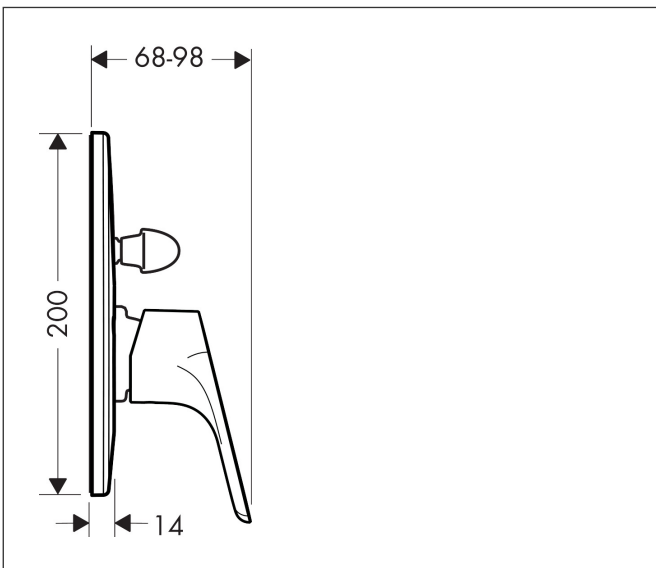

Merk	hansgrohe
Artikelnaam	Focus ééngreeps badmengkraan afbouwdeel Export
Art.nr.	31947000
Oppervlakte	chrom
Netto prijs	58,82 EUR

Product foto

Kenmerken

- maximale doorstroomhoeveelheid bij 3 bar: 30,7 l/min
- keramisch kardoos
- temperatuurbegrenzing instelbaar
- omstelling met automatische reset
- aansluiting: inbouwdeel
- wandmontage

Maat tekeningen

Certificaat

Merk	hansgrohe
Artikelnaam	Focus ééngreeps badmengkraan afbouwdeel Export
Art.nr.	31947000
Oppervlakte	chrom
Netto prijs	58,82 EUR

Benodigde onderdelen

Product foto	Artikelnaam	Art.nr.	Prijs
	hansgrohe Inbouwdeel voor een Eéngreeps badmengkraan	31741180	142,67

Merk hansgrohe
 Artikelnaam **Focus** ééngreeps badmengkraan afbouwdeel Export
 Art.nr. 31947000
 Oppervlakte chroom
 Netto prijs 58,82 EUR

Stroomschema

1 Shower outlet with 1B-resistance
 2 Uitlaat bad