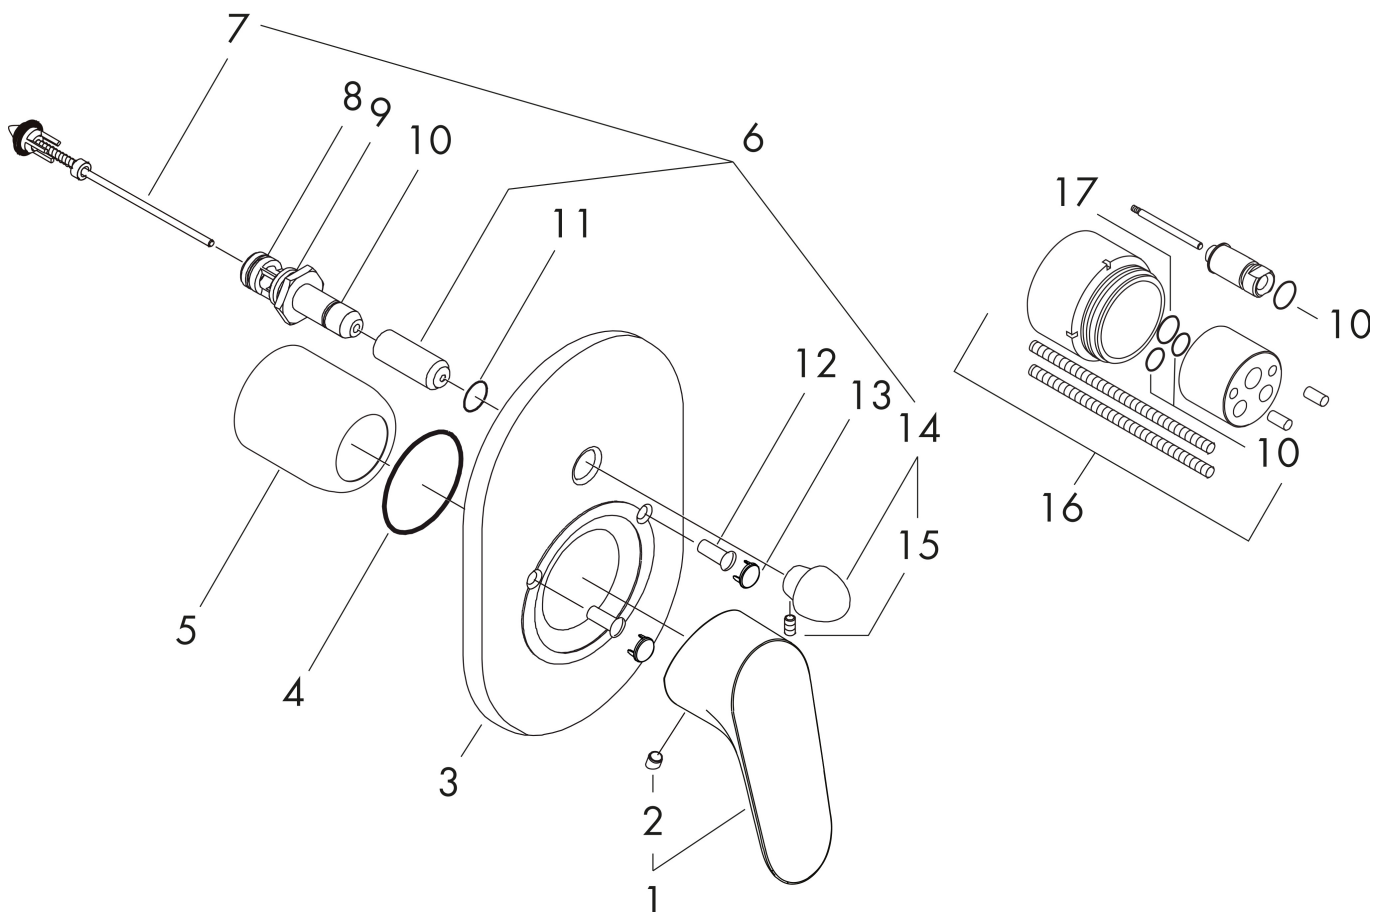

Maat tekeningen

Certificaat

Merk	hansgrohe
Artikelnaam	Focus ééngreeps badmengkraan afbouwdeel Export
Art.nr.	31947000
Oppervlakte	chrom
Netto prijs	58,82 EUR

Benodigde onderdelen

Product foto	Artikelnaam	Art.nr.	Prijs
	hansgrohe Inbouwdeel voor een Eéngreeps badmengkraan	31741180	142,67

Merk hansgrohe
 Artikelnaam **Focus** ééngreeps badmengkraan afbouwdeel Export
 Art.nr. 31947000
 Oppervlakte chroom
 Netto prijs 58,82 EUR

Stroomschema

1 Shower outlet with 1B-resistance
 2 Uitlaat bad

Merk	hansgrohe
Artikelnaam	Focus ééngreeps badmengkraan afbouwdeel Export
Art.nr.	31947000
Oppervlakte	chrom
Netto prijs	58,82 EUR

Explosietekening voor bouwjaar: >04/15

Merk hansgrohe
 Artikelnaam **Focus** ééngreeps badmengkraan afbouwdeel Export
 Art.nr. 31947000
 Oppervlakte chroom
 Netto prijs 58,82 EUR

Onderdelen voor bouwjaar: >04/15

Pos	Beschrijving	Art.nr.	Prijs
1	greep	98532000	26,73
2	greepstop	96338000	3,12
3	rozet badmengkraan	95011000	42,22
4	O-ring 48x3	95508000	3,12
5	kogelrozet	95010000	26,73
6	omstelling cpl. m. huls en trekknop	95015000	95,16
7	omstelling compl.	96937000	17,26
8	O-ring 13x2	98128000	3,12
9	O-ring 16x2,5	98134000	3,12
10	O-ring 10x1,5	98123000	3,12
11	O-ring 14x3	98130000	3,12
12	holle schroef	96065000	4,99
13	afdekkap	95433000	4,99
14	trekknop compl.	95013000	13,21
15	inbusschroef M4x10	97667000	3,12
16	verlengset 28 mm bad	32498000	153,50
17	O-ring 12x1,5	98430000	3,12
a	Basisset	31741180	142,67