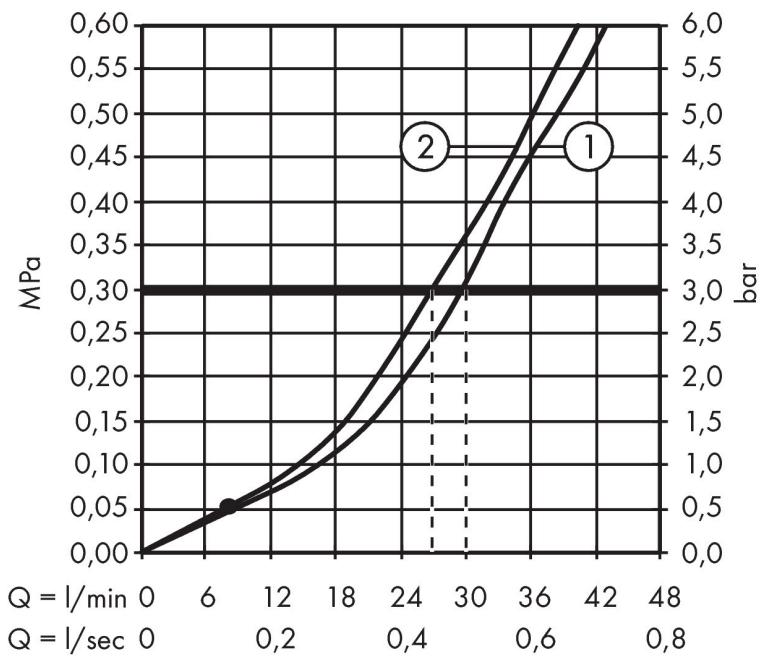

Merk	hansgrohe
Artikelnaam	Focus ééngreeps badmengkraan afbouwdeel Export
Art.nr.	31947000
Oppervlakte	chrom
Netto prijs	58,82 EUR

Product foto

Kenmerken

- maximale doorstroomhoeveelheid bij 3 bar: 30,7 l/min
- keramisch kardoos
- temperatuurbegrenzing instelbaar
- omstelling met automatische reset
- aansluiting: inbouwdeel
- wandmontage

Maat tekeningen

Certificaat

Merk	hansgrohe
Artikelnaam	Focus ééngreeps badmengkraan afbouwdeel Export
Art.nr.	31947000
Oppervlakte	chrom
Netto prijs	58,82 EUR

Benodigde onderdelen

Product foto	Artikelnaam	Art.nr.	Prijs
	hansgrohe Inbouwdeel voor een Eéngreeps badmengkraan	31741180	142,67

Merk hansgrohe
 Artikelnaam **Focus** ééngreeps badmengkraan afbouwdeel Export
 Art.nr. 31947000
 Oppervlakte chroom
 Netto prijs 58,82 EUR

Stroomschema

1 Shower outlet with 1B-resistance
 2 Uitlaat bad