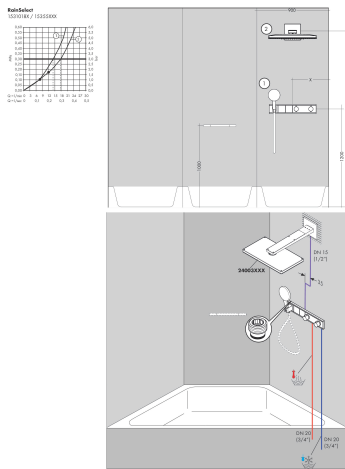

Merk hansgrohe  
 Artikelnaam **RainSelect** thermostaat afbouwdeel voor 2 functies  
 Art.nr. 15355400  
 Oppervlakte wit/chroom  
 Netto prijs 1.622,57 EUR

## Benodigde onderdelen

Product foto	Artikelnaam	Art.nr.	Prijs
	hansgrohe inbouwdeel voor 2 functies	15310180	833,69

Merk hansgrohe  
 Artikelnaam **RainSelect** thermostaat afbouwdeel voor 2 functies  
 Art.nr. 15355400  
 Oppervlakte wit/chroom  
 Netto prijs 1.622,57 EUR

## Installatievoorbeelden

**i** Afmetingen kunnen variëren vanwege keramische toleranties die verband houden met het productieproces.

Merk hansgrohe  
 Artikelnaam **RainSelect** thermostaat afbouwdeel voor 2 functies  
 Art.nr. 15355400  
 Oppervlakte wit/chroom  
 Netto prijs 1.622,57 EUR