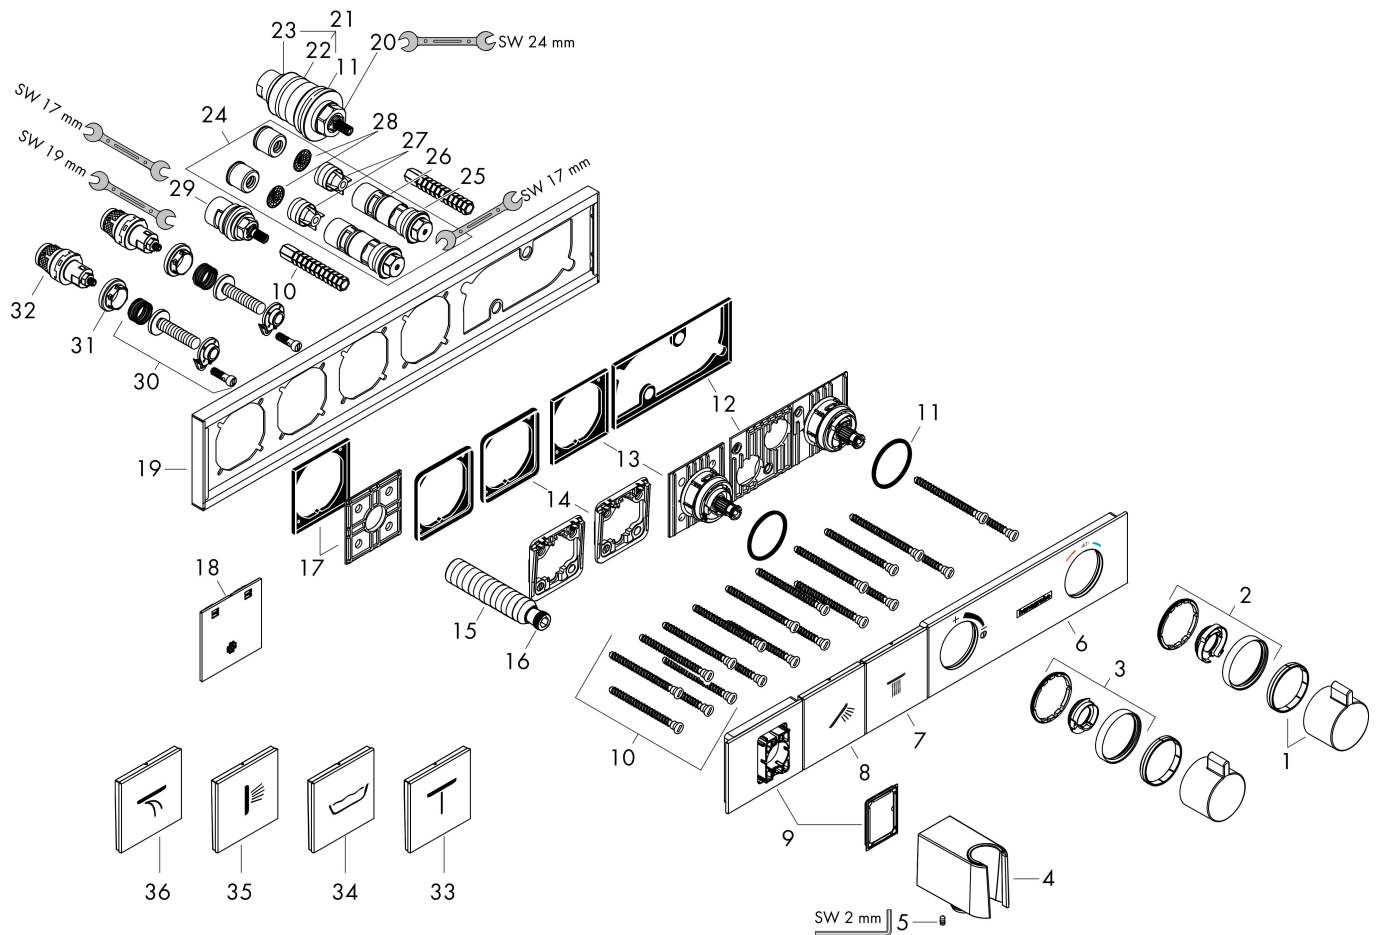

Merk hansgrohe
Artikelnaam **RainSelect** thermostaat afbouwdeel voor 2 functies
Art.nr. 15355400
Oppervlakte wit/chroom
Netto prijs 1.622,57 EUR

Explosietekening voor bouwjaar: >11/22

Merk hansgrohe
Artikelnaam **RainSelect** thermostaat afbouwdeel voor 2 functies
Art.nr. 15355400
Oppervlakte wit/chroom
Netto prijs 1.622,57 EUR

Onderdelen voor bouwjaar: >11/22

Pos	Beschrijving	Art.nr.	Prijs
1	thermostaatgreep	92215000	54,08
2	aanslagring	93112000	26,73
3	aanslagring	93113000	26,73
4	douchehouder compl.	94695000	66,87
5	inbusschroef M4x8	97669000	3,12
6	afdekkap	93105450	153,50
7	symbool Hoofdouche Rain groot	93107450	66,87
8	symbool Handdouche	93106450	66,87
9	afdekkap	93108450	95,16
10	bevestigingsmateriaal	93102000	21,22
11	O-ring 38x2,5	98198000	4,99
12	greepadapter	93109000	21,22
13	greepadapter	93315000	42,22
14	wandhouder	93111000	10,82
15	aansluiting G½	93830000	42,22
16	O-ring 11x2	98127000	3,12
17	wandhouder	93314000	21,22
18	montagehulp	93417000	4,99
19	rozet	93104000	312,42
20	temperatuur regeleenheid	96633000	118,25
21	dichtingsset	96636000	42,22
22	O-ring 34x2	98383000	4,99
23	O-ring 26x2	98147000	3,12
24	service eenheid	93406000	81,54
25	O-ring 20x2	98165000	3,12
26	O-ring 20x1,5	98197000	3,12
27	terugslagklep	96655000	10,82
28	zeef	97367000	8,01
29	bovendeel	98536000	66,87
30	Select-Adapter	93103000	21,22
31	moer	98368000	10,82
32	bovendeel	95758000	95,16
33	symbool Mono	93306450	66,87
34	symbool Bad	93303450	66,87