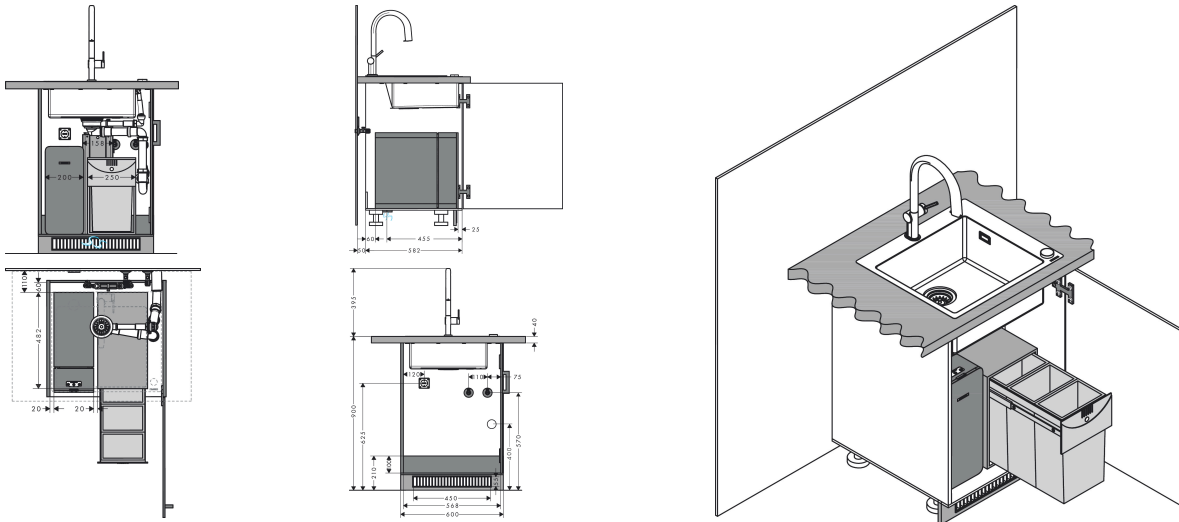

Certificaat

Merk hansgrohe  
 Artikelnaam **Aqittura M91** SodaSystem 210, uittrekbare uitloop, 1 jet, sBox, starter set  
 Art.nr. 76806670  
 Oppervlakte Mat zwart  
 Netto prijs 2.956,93 EUR

## Stroomschema

Merk  
 Artikelnaam  
 Art.nr.  
 Oppervlakte  
 Netto prijs

hansgrohe  
**Aqittura M91** SodaSystem 210, uittrekbare uitloop, 1 jet, sBox, starter set  
 76806670  
 Mat zwart  
 2.956,93 EUR

## Installatievoorbeelden

**i** Afmetingen kunnen variëren vanwege keramische toleranties die verband houden met het productieproces.

|             |   |
|-------------|---|
| Merk        | hansgrohe   |
| Artikelnaam | <b>Aqittura M91</b> SodaSystem 210, uittrekbare uitloop, 1 jet, sBox, starter set |
| Art.nr.     | 76806670  |
| Oppervlakte | Mat zwart   |
| Netto prijs | 2.956,93 EUR  |

## Explosietekening voor bouwjaar: >07/22

Merk hansgrohe  
Artikelnaam **Aqittura M91** SodaSystem 210, uittrekbare uitloop, 1 jet, sBox, starter set  
Art.nr. 76806670  
Oppervlakte Mat zwart  
Netto prijs 2.956,93 EUR