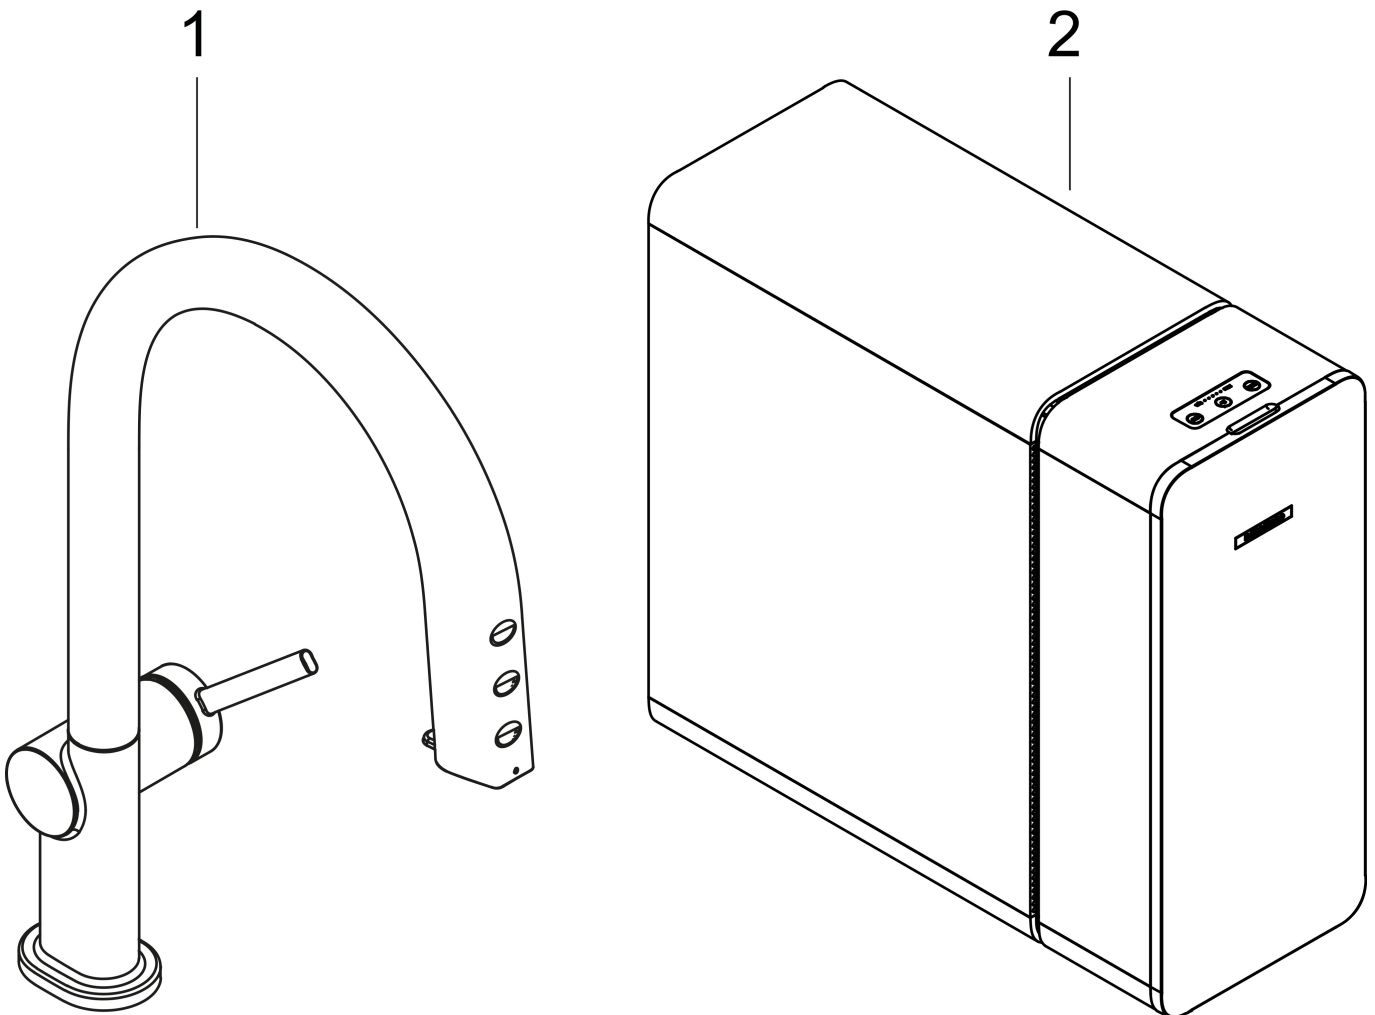

Certificaat

Merk hansgrohe  
 Artikelnaam **Aqittura M91** SodaSystem 210, uittrekbare uitloop, 1 jet, sBox, starter set  
 Art.nr. 76806670  
 Oppervlakte Mat zwart  
 Netto prijs 2.956,93 EUR

## Stroomschema

Merk  
 Artikelnaam  
 Art.nr.  
 Oppervlakte  
 Netto prijs

hansgrohe  
**Aqittura M91** SodaSystem 210, uittrekbare uitloop, 1 jet, sBox, starter set  
 76806670  
 Mat zwart  
 2.956,93 EUR

## Installatievoorbeelden

**i** Afmetingen kunnen variëren vanwege keramische toleranties die verband houden met het productieproces.

|             |   |
|-------------|---|
| Merk        | hansgrohe   |
| Artikelnaam | <b>Aqittura M91</b> SodaSystem 210, uittrekbare uitloop, 1 jet, sBox, starter set |
| Art.nr.     | 76806670  |
| Oppervlakte | Mat zwart   |
| Netto prijs | 2.956,93 EUR  |

## Explosietekening voor bouwjaar: >07/22

Merk hansgrohe  
Artikelnaam **Aqittura M91** SodaSystem 210, uittrekbare uitloop, 1 jet, sBox, starter set  
Art.nr. 76806670  
Oppervlakte Mat zwart  
Netto prijs 2.956,93 EUR