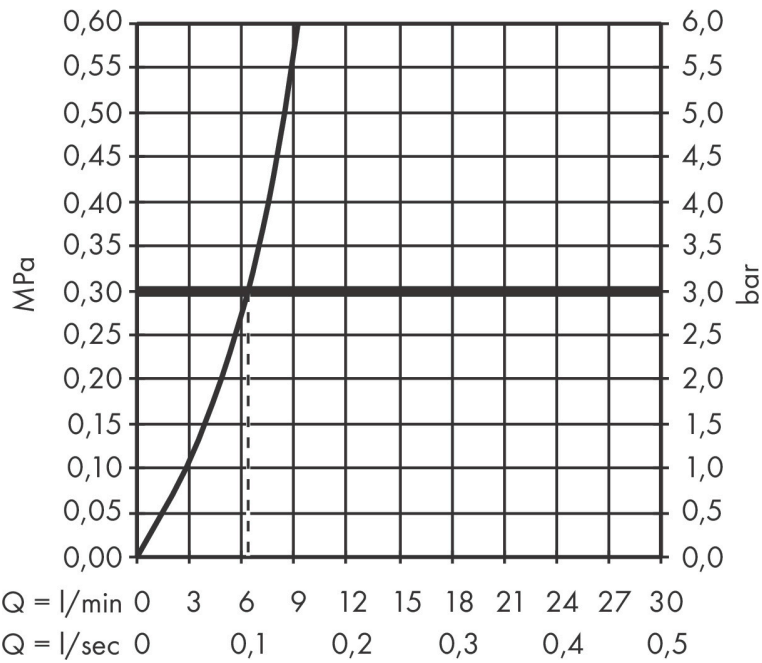

Certificaat

Merk hansgrohe  
 Artikelnaam **Aqittura M91** SodaSystem 210, uittrekbare uitloop, 1 jet, sBox, starter set  
 Art.nr. 76806670  
 Oppervlakte Mat zwart  
 Netto prijs 2.956,93 EUR

## Stroomschema

Merk  
 Artikelnaam  
 Art.nr.  
 Oppervlakte  
 Netto prijs

hansgrohe  
**Aqittura M91** SodaSystem 210, uittrekbare uitloop, 1 jet, sBox, starter set  
 76806670  
 Mat zwart  
 2.956,93 EUR