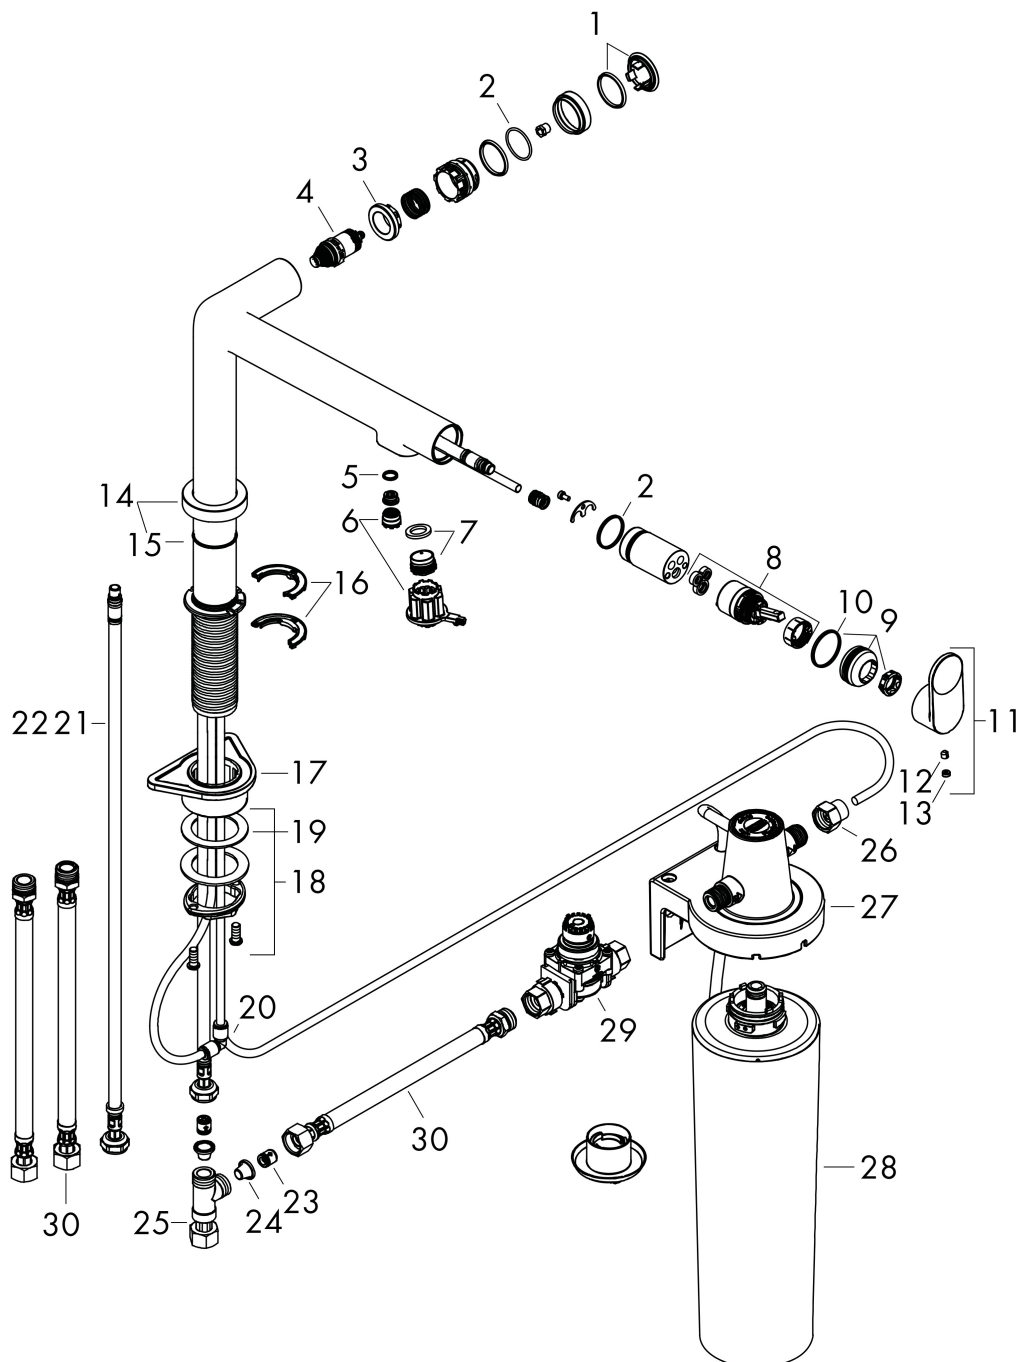

## Certificaat

Merk hansgrohe  
 Artikelnaam **Aqittura M91** keukenkraan 240, 1jet, starter set  
 Art.nr. 76802670  
 Oppervlakte Mat zwart  
 Netto prijs 895,15 EUR

## Stroomschema

Merk	hansgrohe
Artikelnaam	<b>Aqittura M91</b> keukenkraan 240, 1 jet, starter set
Art.nr.	76802670
Oppervlakte	Mat zwart
Netto prijs	895,15 EUR

## Explosietekening voor bouwjaar: >03/22

Merk	hansgrohe
Artikelnaam	<b>Aqittura M91</b> keukenkraan 240, 1jet, starter set
Art.nr.	76802670
Oppervlakte	Mat zwart
Netto prijs	895,15 EUR

## Onderdelen voor bouwjaar: >03/22

Pos	Beschrijving	Art.nr.	Prijs
1	deksel	92289340	15,60
2	O-ring 23x1,5	92287000	3,00
3	moer	98368000	10,40
4	bovendeel	98463000	40,60
5	O-ring 8x1,5	98423000	3,00
6	perlator laminar	94699000	20,40
7	straalschijf	85380000	25,70
8	kardoes compl.	93183000	40,60
9	moer	94703670	60,90
10	O-ring 26x1,5	98390000	3,00
11	greep	94700670	49,10
12	inbusschroef M5x5	98446000	3,00
13	greepstop	93735610	7,70
14	rozet	94704670	60,90
15	O-ring 25x1,5	98146000	4,80
16	aanslagringset (60° / 110°)	94705000	10,40
17	bevestigingsmateriaal	97523000	4,80
18	schachtbevestigingsset compl. (speciaal)	93253000	16,60
19	stelring	97548000	3,00
20	snelkoppeling	94711000	40,60
21	aansluitslang	94267000	32,70
22	O-ring 6,6x1,6	93019000	3,00
23	terugslagklep DW 10	96456000	7,70
24	zeef	98516000	4,80
25	T-stuk	94707000	113,70
26	adapterset	94710000	40,60
27	wandhouder	94709000	113,70
28	Filter met actieve kool en mineralisering (Harmony)	76828000	131,62
29	pressure reducer	94708000	147,60
30	aansluitslang 700 mm G3/8 x G3/8	95896000	52,00
a	Debietmeter	76818000	117,67