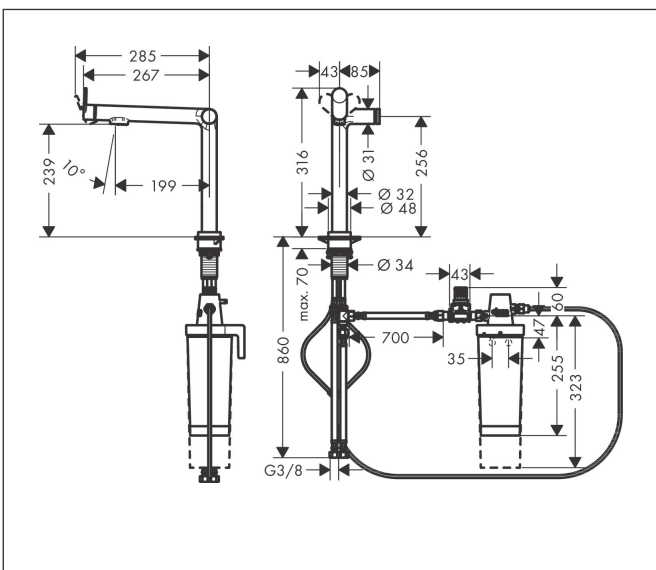

Merk hansgrohe  
 Artikelnaam **Aqittura M91** keukenkraan 240, 1jet, starter set  
 Art.nr. 76802670  
 Oppervlakte Mat zwart  
 Netto prijs 895,15 EUR

## Kenmerken

- bestaat uit: ééngreeps keukenkraan, filterkop, mineraliseringskardoes Harmony met filter
- draaibereik 60° of 110°, instelbaar in 2 standen
- laminaire straal
- maximale doorstroomhoeveelheid bij 3 bar: 7 l/min
- keramisch kardoes
- eenvoudige montage dankzij de G 3/8 flexibele aansluitslangen
- boren van een kraangat Ø 35 vereist
- gescheiden watertoevoer voor gefilterd en ongefilderd water
- gefilterd plat drinkwater via de Select-knop
- filtercapaciteit: 300 l
- Filteraansluiting: G 3/8 ingang en uitgang
- maximale hoeveelheid (gefilterd water): 1,3 l/min

## Maat tekeningen