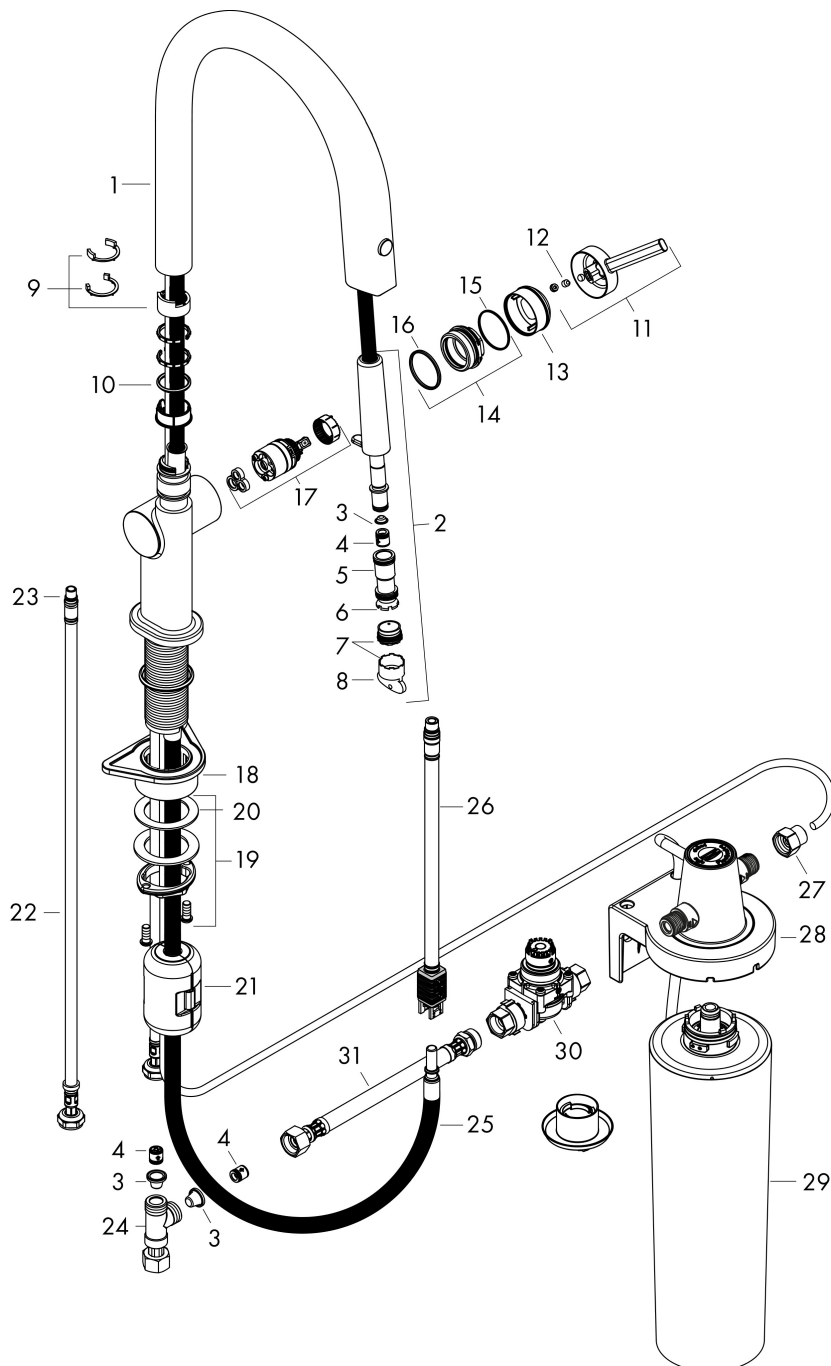

## Straalsoorten

## Certificaat

Merk	hansgrohe
Artikelnaam	<b>Aqittura M91</b> keukenkraan uittrekbare uitloop, starter set
Art.nr.	76801670
Oppervlakte	Mat zwart
Netto prijs	848,98 EUR

## Explosietekening voor bouwjaar: >06/22

Merk	hansgrohe
Artikelnaam	<b>Aqittura M91</b> keukenkraan uittrekbare uitloop, starter set
Art.nr.	76801670
Oppervlakte	Mat zwart
Netto prijs	848,98 EUR

## Onderdelen voor bouwjaar: >06/22

Pos	Beschrijving	Art.nr.	Prijs
1	uitloop compl.	94713670	221,40
2	vuistdouche	94512000	40,60
3	zeef	98516000	4,80
4	terugslagklep DW 10	96456000	7,70
5	O-ring 13x1,5	98475000	3,00
6	O-Ring 12x2,5	98230000	3,00
7	straalschijf	93748000	20,40
8	servicesleutel	93750000	7,70
9	aanslagringset (110° / 150°)	94513000	52,00
10	O-ring 21x2,5	98211000	3,00
11	greep	93736670	49,10
12	inbusschroef M5x5	98446000	3,00
13	afdekkap	93737670	49,10
14	moer	93738000	40,60
15	O-ring 29x2	98391000	3,00
16	O-ring 30x1,5	98433000	3,00
17	kardoes compl.	93740000	78,40
18	bevestigingsmateriaal	97523000	4,80
19	schachtbevestigingsset compl. (Ø 34)	95049000	12,70
20	stelring	97548000	3,00
21	gewicht	92500000	32,70
22	aansluitslang 900 mm M8x0,75 G3/8	93746000	32,70
23	O-ring 6,6x1,6	93019000	3,00
24	T-stuk	94707000	113,70
25	slang	93745000	64,30
26	slang	94714000	40,60
27	adapterset	94710000	40,60
28	wandhouder	94709000	113,70
29	Filter met actieve kool en mineralisering (Harmony)	76828000	131,62
30	pressure reducer	94708000	147,60
31	aansluitslang 700 mm G3/8 x G3/8	95896000	52,00
a	Debietmeter	76818000	117,67