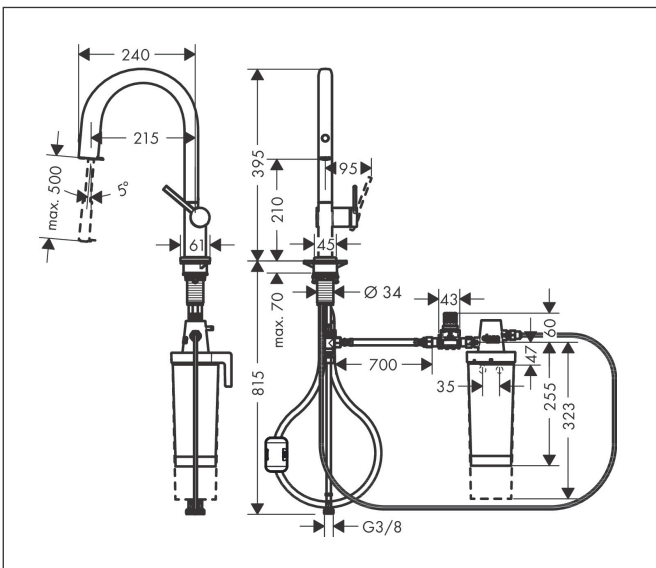

Merk hansgrohe  
 Artikelnaam **Aqittura M91** keukenkraan uittrekbare uitloop, starter set  
 Art.nr. 76801670  
 Oppervlakte Mat zwart  
 Netto prijs 848,98 EUR

## Kenmerken

- bestaat uit: ééngreeps keukenkraan, filterkop, mineraliseringskardoes Harmony met filter
- draaibereik 60°, 110° of 150°, instelbaar in 3 standen
- laminaire straal
- maximale doorstroomhoeveelheid bij 3 bar: 6,5 l/min
- keramisch kardoes
- eenvoudige montage dankzij de G 3/8 flexibele aansluitslangen
- verlengstuk lengte tot 50 cm
- boren van een kraangat Ø 35 vereist
- gescheiden watertoevoer voor gefilterd en ongefilderd water
- gefilterd plat drinkwater via de drukknop op de uitloop
- filtercapaciteit: 300 l
- Filteraansluiting: G 3/8 ingang en uitgang
- maximale hoeveelheid (gefilterd water): 1,8 l/min

## Maat tekeningen

## Onderdelen voor bouwjaar: >06/22

Pos	Beschrijving	Art.nr.	Prijs
1	uitloop compl.	94713670	221,40
2	vuistdouche	94512000	40,60
3	zeef	98516000	4,80
4	terugslagklep DW 10	96456000	7,70
5	O-ring 13x1,5	98475000	3,00
6	O-Ring 12x2,5	98230000	3,00
7	straalschijf	93748000	20,40
8	servicesleutel	93750000	7,70
9	aanslagringset (110° / 150°)	94513000	52,00
10	O-ring 21x2,5	98211000	3,00
11	greep	93736670	49,10
12	inbusschroef M5x5	98446000	3,00
13	afdekkap	93737670	49,10
14	moer	93738000	40,60
15	O-ring 29x2	98391000	3,00
16	O-ring 30x1,5	98433000	3,00
17	kardoes compl.	93740000	78,40
18	bevestigingsmateriaal	97523000	4,80
19	schachtbevestigingsset compl. (Ø 34)	95049000	12,70
20	stelring	97548000	3,00
21	gewicht	92500000	32,70
22	aansluitslang 900 mm M8x0,75 G3/8	93746000	32,70
23	O-ring 6,6x1,6	93019000	3,00
24	T-stuk	94707000	113,70
25	slang	93745000	64,30
26	slang	94714000	40,60
27	adapterset	94710000	40,60
28	wandhouder	94709000	113,70
29	Filter met actieve kool en mineralisering (Harmony)	76828000	131,62
30	pressure reducer	94708000	147,60
31	aansluitslang 700 mm G3/8 x G3/8	95896000	52,00
a	Debietmeter	76818000	117,67