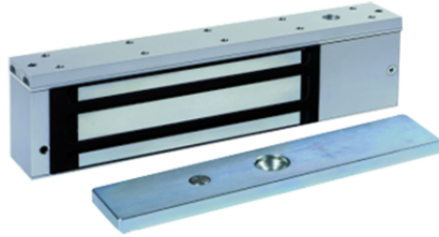

1479

OPBOUWSLOT MET HOUDKRACHT VAN 500 KG

Slot - 12/24 Volt gelijkstroom Elektrisch opbouwslot, houdkracht 500 kg Afmetingen 266 * 73 * 40

1479

OPBOUWSLOT MET HOUDKRACHT VAN 500 KG