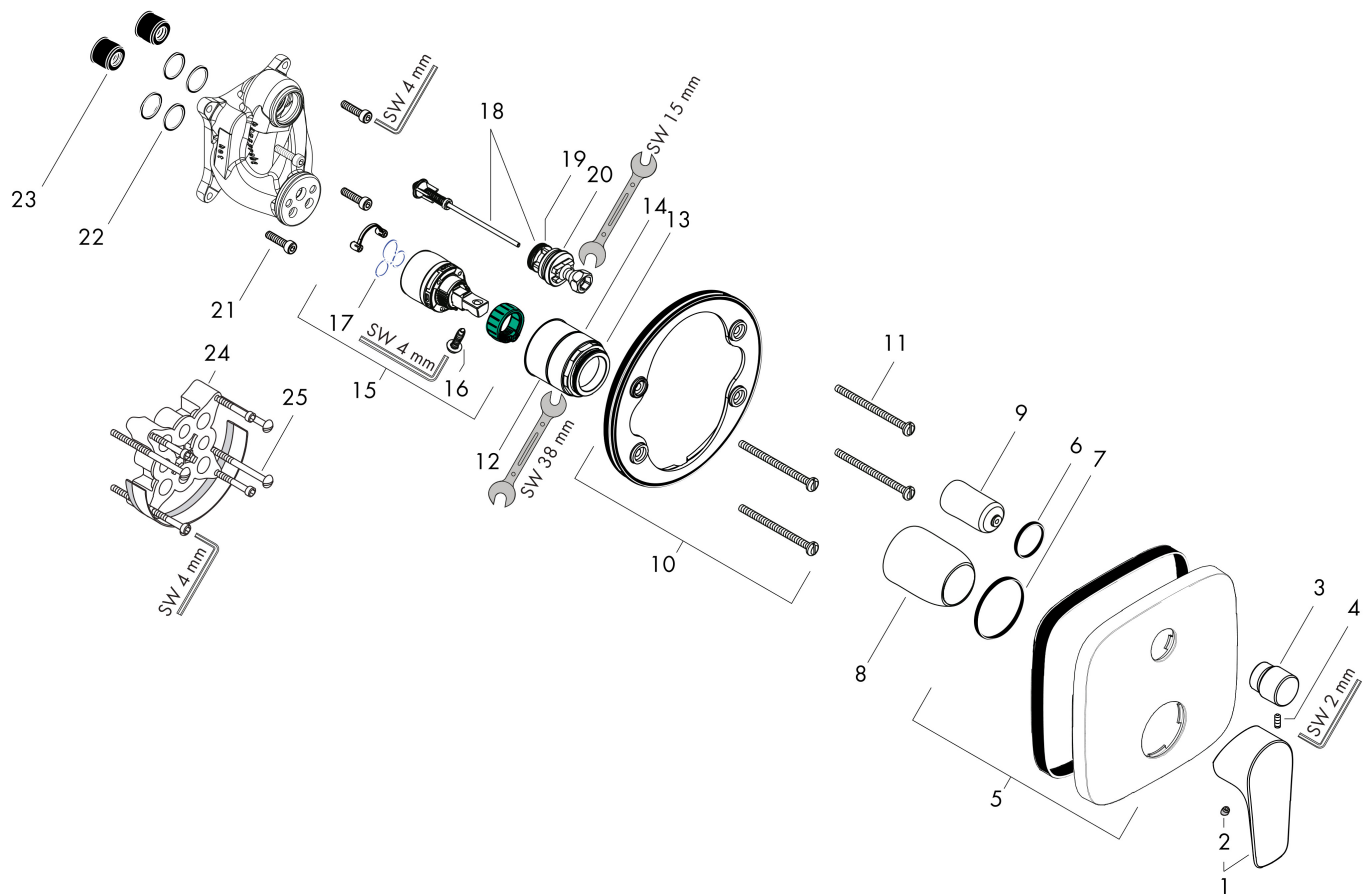

Merk hansgrohe
 Artikelnaam **Talis E** ééngreeps badmengkraan afbouwdeel
 Art.nr. 71745700
 Oppervlakte mat wit
 Netto prijs 282,82 EUR

Product foto

Kenmerken

- doorstroomhoeveelheid bovenste uitloop: 21 l/min
- waterdoorstroom onderuitgang: 29 l/min
- maximale doorstroomhoeveelheid bij 3 bar: 29 l/min
- keramisch kardoes
- temperatuurbegrenzing instelbaar
- omstelling met automatische reset
- aansluiting: inbouwdeel
- wandmontage

Maat tekeningen

Merk hansgrohe
 Artikelnaam **Talis E** ééngreeps badmengkraan afbouwdeel
 Art.nr. 71745700
 Oppervlakte mat wit
 Netto prijs 282,82 EUR

Stroomschema

1 Uitlaat bad
 2 Uitlaat douche

Merk hansgrohe
 Artikelnaam **Talis E** ééngreeps badmengkraan afbouwdeel
 Art.nr. 71745700
 Oppervlakte mat wit
 Netto prijs 282,82 EUR

Explosietekening voor bouwjaar: >07/19

Merk	hansgrohe
Artikelnaam	Talis E ééngreeps badmengkraan afbouwdeel
Art.nr.	71745700
Oppervlakte	mat wit
Netto prijs	282,82 EUR

Onderdelen voor bouwjaar: >07/19

Pos	Beschrijving	Art.nr.	Prijs
1	greep	92666700	40,14
2	greepstop	96338000	3,12
3	trekknop	98795700	63,34
4	inbusschroef M4x10	97667000	3,12
5	rozet 155 / 155 mm	95275700	81,12
6	O-ring 23x3	98142000	3,12
7	O-ring 43x3	98418000	3,12
8	huls	98790700	40,14
9	omstelhuls	98794700	40,14
10	rozetdrager	98793000	34,01
11	drager-schroef-set	96454000	8,01
12	moer	98796000	34,01
13	O-ring 30x1,5	98433000	3,12
14	O-ring 39x1,5	98400000	3,12
15	kardoes compl.	92730000	54,08
16	borgschroef	95140000	4,99
17	dichting	95008000	8,01
18	omstelling compl.	95014000	54,08
19	O-ring 16x2,3	98207000	3,12
20	O-ring 20x2,5	92602000	4,99
21	schroef-set	96525000	8,01
22	O-ring 16x2	98133000	3,12
23	slagdemper	94073000	21,22
24	verlengset 25 mm	13595000	56,64
25	drager-schroef-set	97747000	3,12
a	Basisset	01800180	153,75