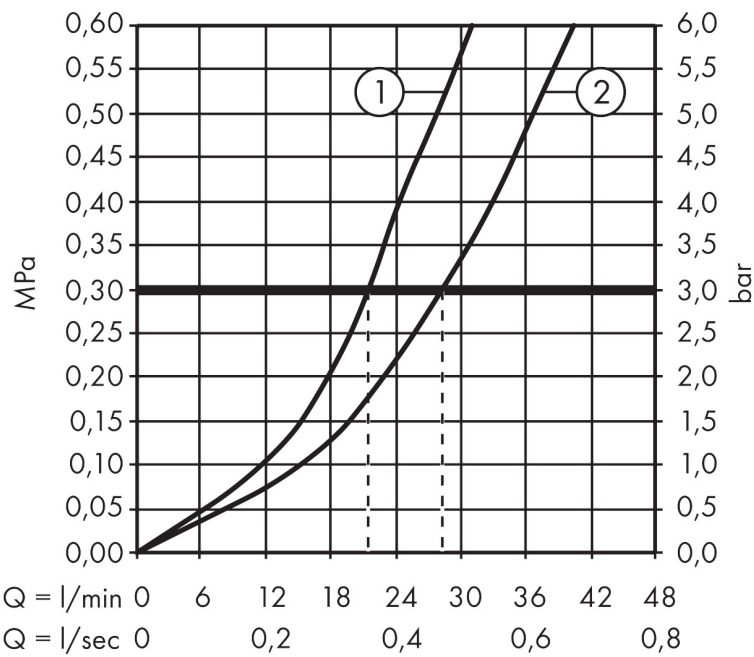

Merk hansgrohe
 Artikelnaam **Talis E** ééngreeps badmengkraan afbouwdeel
 Art.nr. 71745700
 Oppervlakte mat wit
 Netto prijs 282,82 EUR

Product foto

Kenmerken

- doorstroomhoeveelheid bovenste uitloop: 21 l/min
- waterdoorstroom onderuitgang: 29 l/min
- maximale doorstroomhoeveelheid bij 3 bar: 29 l/min
- keramisch kardoes
- temperatuurbegrenzing instelbaar
- omstelling met automatische reset
- aansluiting: inbouwdeel
- wandmontage

Maat tekeningen

Merk hansgrohe
 Artikelnaam **Talis E** ééngreeps badmengkraan afbouwdeel
 Art.nr. 71745700
 Oppervlakte mat wit
 Netto prijs 282,82 EUR

Stroomschema

1 Uitlaat bad
 2 Uitlaat douche

Merk hansgrohe
 Artikelnaam **Talis E** ééngreeps badmengkraan afbouwdeel
 Art.nr. 71745700
 Oppervlakte mat wit
 Netto prijs 282,82 EUR

Explosietekening voor bouwjaar: >07/19

Merk	hansgrohe
Artikelnaam	Talis E ééngreeps badmengkraan afbouwdeel
Art.nr.	71745700
Oppervlakte	mat wit
Netto prijs	282,82 EUR

Onderdelen voor bouwjaar: >07/19

Pos	Beschrijving	Art.nr.	Prijs
1	greep	92666700	40,14
2	greepstop	96338000	3,12
3	trekknop	98795700	63,34
4	inbusschroef M4x10	97667000	3,12
5	rozet 155 / 155 mm	95275700	81,12
6	O-ring 23x3	98142000	3,12
7	O-ring 43x3	98418000	3,12
8	huls	98790700	40,14
9	omstelhuls	98794700	40,14
10	rozetdrager	98793000	34,01
11	drager-schroef-set	96454000	8,01
12	moer	98796000	34,01
13	O-ring 30x1,5	98433000	3,12
14	O-ring 39x1,5	98400000	3,12
15	kardoes compl.	92730000	54,08
16	borgschroef	95140000	4,99
17	dichting	95008000	8,01
18	omstelling compl.	95014000	54,08
19	O-ring 16x2,3	98207000	3,12
20	O-ring 20x2,5	92602000	4,99
21	schroef-set	96525000	8,01
22	O-ring 16x2	98133000	3,12
23	slagdemper	94073000	21,22
24	verlengset 25 mm	13595000	56,64
25	drager-schroef-set	97747000	3,12
a	Basisset	01800180	153,75