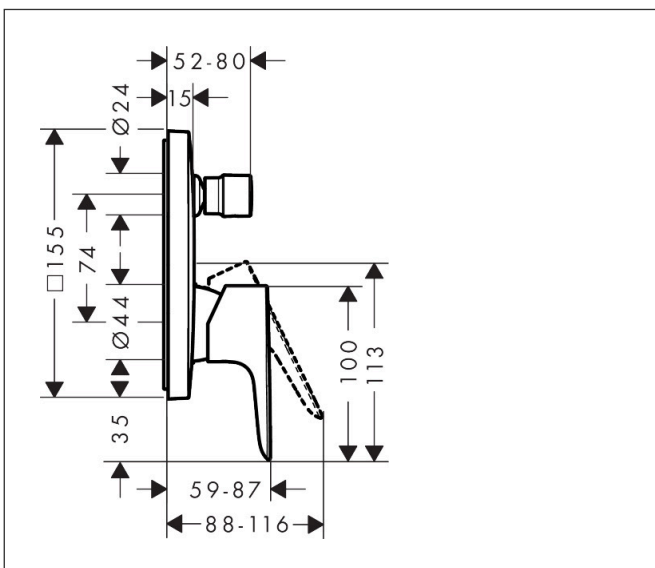

Merk hansgrohe
 Artikelnaam **Talis E** ééngreeps badmengkraan afbouwdeel
 Art.nr. 71745700
 Oppervlakte mat wit
 Netto prijs 282,82 EUR

Product foto

Kenmerken

- doorstroomhoeveelheid bovenste uitloop: 21 l/min
- waterdoorstroom onderuitgang: 29 l/min
- maximale doorstroomhoeveelheid bij 3 bar: 29 l/min
- keramisch kardoes
- temperatuurbegrenzing instelbaar
- omstelling met automatische reset
- aansluiting: inbouwdeel
- wandmontage

Maat tekeningen

Merk hansgrohe
 Artikelnaam **Talis E** ééngreeps badmengkraan afbouwdeel
 Art.nr. 71745700
 Oppervlakte mat wit
 Netto prijs 282,82 EUR

Stroomschema

1 Uitlaat bad
 2 Uitlaat douche

Merk hansgrohe
 Artikelnaam **Talis E** ééngreeps badmengkraan afbouwdeel
 Art.nr. 71745700
 Oppervlakte mat wit
 Netto prijs 282,82 EUR

Explosietekening voor bouwjaar: >07/19

Merk	hansgrohe
Artikelnaam	Talis E ééngreeps badmengkraan afbouwdeel
Art.nr.	71745700
Oppervlakte	mat wit
Netto prijs	282,82 EUR

Onderdelen voor bouwjaar: >07/19

Pos	Beschrijving	Art.nr.	Prijs
1	greep	92666700	40,14
2	greepstop	96338000	3,12
3	trekknop	98795700	63,34
4	inbusschroef M4x10	97667000	3,12
5	rozet 155 / 155 mm	95275700	81,12
6	O-ring 23x3	98142000	3,12
7	O-ring 43x3	98418000	3,12
8	huls	98790700	40,14
9	omstelhuls	98794700	40,14
10	rozetdrager	98793000	34,01
11	drager-schroef-set	96454000	8,01
12	moer	98796000	34,01
13	O-ring 30x1,5	98433000	3,12
14	O-ring 39x1,5	98400000	3,12
15	kardoes compl.	92730000	54,08
16	borgschroef	95140000	4,99
17	dichting	95008000	8,01
18	omstelling compl.	95014000	54,08
19	O-ring 16x2,3	98207000	3,12
20	O-ring 20x2,5	92602000	4,99
21	schroef-set	96525000	8,01
22	O-ring 16x2	98133000	3,12
23	slagdemper	94073000	21,22
24	verlengset 25 mm	13595000	56,64
25	drager-schroef-set	97747000	3,12
a	Basisset	01800180	153,75