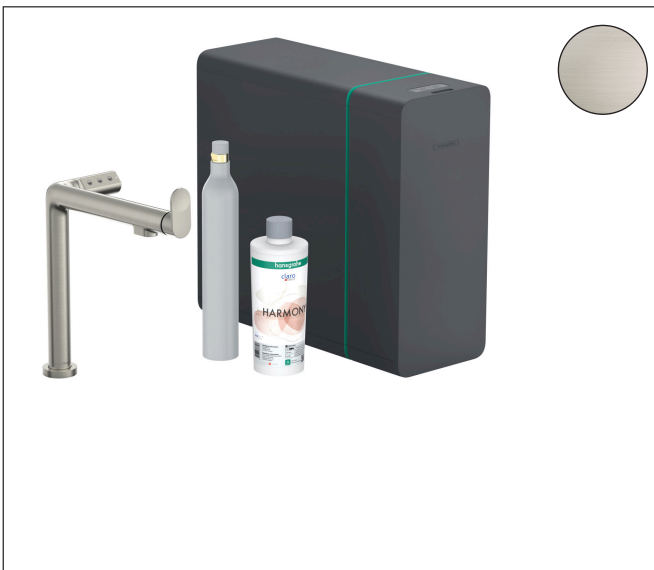

Merk **hansgrohe**
 Artikelnaam **Aqittura M91** keukenkraan 1 jet, starter set
 Art.nr. 76810800
 Oppervlakte rvs look
 Netto prijs 2.725,29 EUR

Product foto

Maat tekeningen

Kenmerken

- bestaat uit: ééngreeps keukenkraan, filterkop, mineraliseringskardoes Harmony met filter, CO2 patroon, SodaBase
- draaibereik 60° of 110°, instelbaar in 2 standen
- laminaire straal
- maximale doorstroomhoeveelheid bij 3 bar: 6,5 l/min
- keramisch kardoes
- eenvoudige montage dankzij de G 3/8 flexibele aansluitslangen
- boren van een kraangat Ø 35 vereist
- gescheiden watertoevoer voor gefilterd en ongefilderd water
- gekoeld, gefilterd drinkwater in plat, medium en bruisend via de keuzeknop aan de uitloop
- bediening en monitoring van je verbruik via de hansgrohe home App
- 425 g CO2-fles voor ca. 60 liter bruisend water
- filtercapaciteit: 300 l
- koelingscapaciteit: 7l/uur gekoeld water
- pushbericht bij lage capaciteit van het filter of van de CO2-patroon (hansgrohe home App)
- energieverbruik: 240W (water afgifte), 180W (koeling), 3W (standby)
- aansluiting: 230V ±10 %
- Maximale af te tappen hoeveelheid gekoeld/bruisend water: 2 l/min
- IP-beschermingsgraad: IP21

Technologie

Straalsoorten

Certificaat

Merk hansgrohe
 Artikelnaam **Aqittura M91** keukenkraan 1 jet, starter set
 Art.nr. 76810800
 Oppervlakte rvs look
 Netto prijs 2.725,29 EUR

Stroomschema

Merk **hansgrohe**
 Artikelnaam **Aqittura M91** keukenkraan 1 jet, starter set
 Art.nr. 76810800
 Oppervlakte rvs look
 Netto prijs 2.725,29 EUR

Installatievoorbeelden

i Afmetingen kunnen variëren vanwege keramische toleranties die verband houden met het productieproces.

Merk hansgrohe
Artikelnaam **Aqittura M91** keukenkraan 1 jet, starter set
Art.nr. 76810800
Oppervlakte rvs look
Netto prijs 2.725,29 EUR

Explosietekening voor bouwjaar: >07/22

Merk hansgrohe
 Artikelnaam **Aqittura M91** keukenkraan 1 jet, starter set
 Art.nr. 76810800
 Oppervlakte rvs look
 Netto prijs 2.725,29 EUR

Onderdelen voor bouwjaar: >07/22