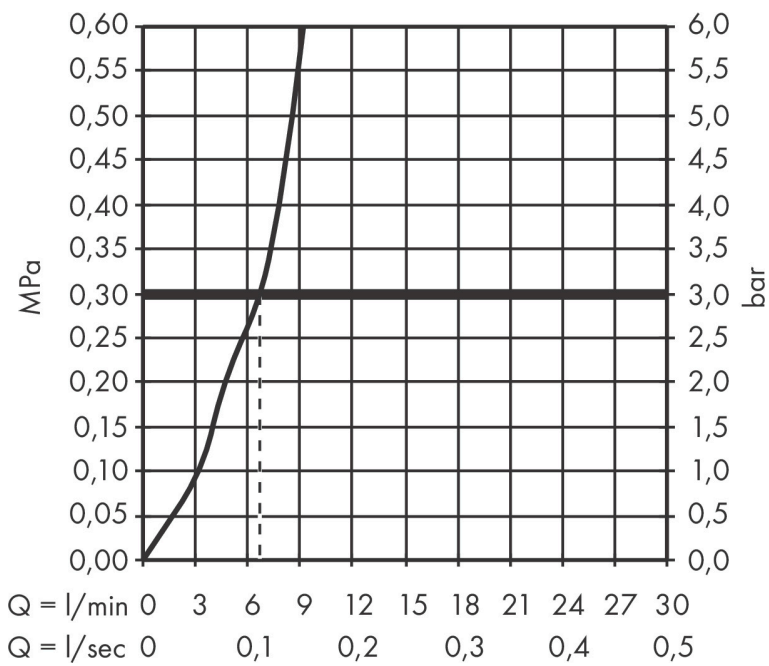

Merk **hansgrohe**
 Artikelnaam **Aqittura M91** keukenkraan 1 jet, starter set
 Art.nr. 76810800
 Oppervlakte rvs look
 Netto prijs 2.725,29 EUR

Product foto

Maat tekeningen

Kenmerken

- bestaat uit: ééngreeps keukenkraan, filterkop, mineraliseringskardoes Harmony met filter, CO2 patroon, SodaBase
- draaibereik 60° of 110°, instelbaar in 2 standen
- laminaire straal
- maximale doorstroomhoeveelheid bij 3 bar: 6,5 l/min
- keramisch kardoes
- eenvoudige montage dankzij de G 3/8 flexibele aansluitslangen
- boren van een kraangat Ø 35 vereist
- gescheiden watertoevoer voor gefilterd en ongefilderd water
- gekoeld, gefilterd drinkwater in plat, medium en bruisend via de keuzeknop aan de uitloop
- bediening en monitoring van je verbruik via de hansgrohe home App
- 425 g CO2-fles voor ca. 60 liter bruisend water
- filtercapaciteit: 300 l
- koelingscapaciteit: 7l/uur gekoeld water
- pushbericht bij lage capaciteit van het filter of van de CO2-patroon (hansgrohe home App)
- energieverbruik: 240W (water afgifte), 180W (koeling), 3W (standby)
- aansluiting: 230V ±10 %
- Maximale af te tappen hoeveelheid gekoeld/bruisend water: 2 l/min
- IP-beschermingsgraad: IP21

Technologie

Straalsoorten

Certificaat

Merk hansgrohe
 Artikelnaam **Aqittura M91** keukenkraan 1 jet, starter set
 Art.nr. 76810800
 Oppervlakte rvs look
 Netto prijs 2.725,29 EUR

Stroomschema

Merk **hansgrohe**
 Artikelnaam **Aqittura M91** keukenkraan 1 jet, starter set
 Art.nr. 76810800
 Oppervlakte rvs look
 Netto prijs 2.725,29 EUR

Installatievoorbeelden

i Afmetingen kunnen variëren vanwege keramische toleranties die verband houden met het productieproces.

Merk hansgrohe
Artikelnaam **Aqittura M91** keukenkraan 1 jet, starter set
Art.nr. 76810800
Oppervlakte rvs look
Netto prijs 2.725,29 EUR