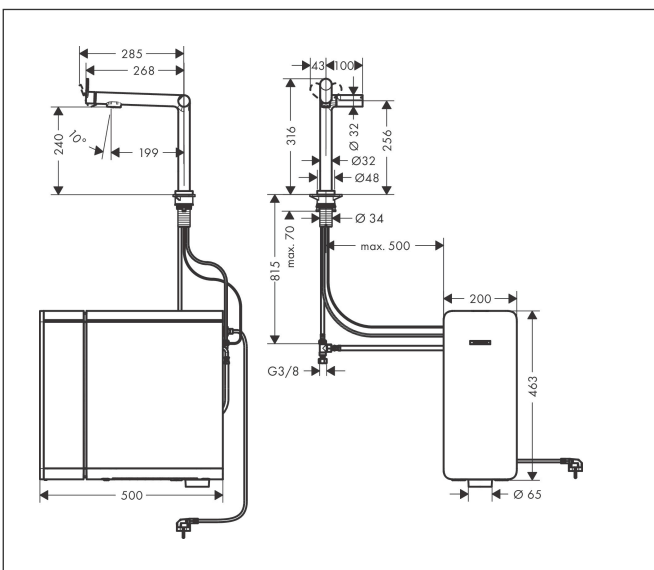

Merk **hansgrohe**
 Artikelnaam **Aqittura M91** keukenkraan 1 jet, starter set
 Art.nr. 76810800
 Oppervlakte rvs look
 Netto prijs 2.725,29 EUR

Product foto

Maat tekeningen

Kenmerken

- bestaat uit: ééngreeps keukenkraan, filterkop, mineraliseringskardoes Harmony met filter, CO2 patroon, SodaBase
- draaibereik 60° of 110°, instelbaar in 2 standen
- laminaire straal
- maximale doorstroomhoeveelheid bij 3 bar: 6,5 l/min
- keramisch kardoes
- eenvoudige montage dankzij de G 3/8 flexibele aansluitslangen
- boren van een kraangat Ø 35 vereist
- gescheiden watertoevoer voor gefilterd en ongefilderd water
- gekoeld, gefilterd drinkwater in plat, medium en bruisend via de keuzeknop aan de uitloop
- bediening en monitoring van je verbruik via de hansgrohe home App
- 425 g CO2-fles voor ca. 60 liter bruisend water
- filtercapaciteit: 300 l
- koelingscapaciteit: 7l/uur gekoeld water
- pushbericht bij lage capaciteit van het filter of van de CO2-patroon (hansgrohe home App)
- energieverbruik: 240W (water afgifte), 180W (koeling), 3W (standby)
- aansluiting: 230V ±10 %
- Maximale af te tappen hoeveelheid gekoeld/bruisend water: 2 l/min
- IP-beschermingsgraad: IP21

Technologie

Straalsoorten

Certificaat

Merk hansgrohe
 Artikelnaam **Aqittura M91** keukenkraan 1 jet, starter set
 Art.nr. 76810800
 Oppervlakte rvs look
 Netto prijs 2.725,29 EUR

Stroomschema

Merk **hansgrohe**
 Artikelnaam **Aqittura M91** keukenkraan 1 jet, starter set
 Art.nr. 76810800
 Oppervlakte rvs look
 Netto prijs 2.725,29 EUR

Installatievoorbeelden

i Afmetingen kunnen variëren vanwege keramische toleranties die verband houden met het productieproces.

Merk hansgrohe
Artikelnaam **Aqittura M91** keukenkraan 1 jet, starter set
Art.nr. 76810800
Oppervlakte rvs look
Netto prijs 2.725,29 EUR

Explosietekening voor bouwjaar: >07/22

Merk hansgrohe
 Artikelnaam **Aqittura M91** keukenkraan 1 jet, starter set
 Art.nr. 76810800
 Oppervlakte rvs look
 Netto prijs 2.725,29 EUR

Onderdelen voor bouwjaar: >07/22