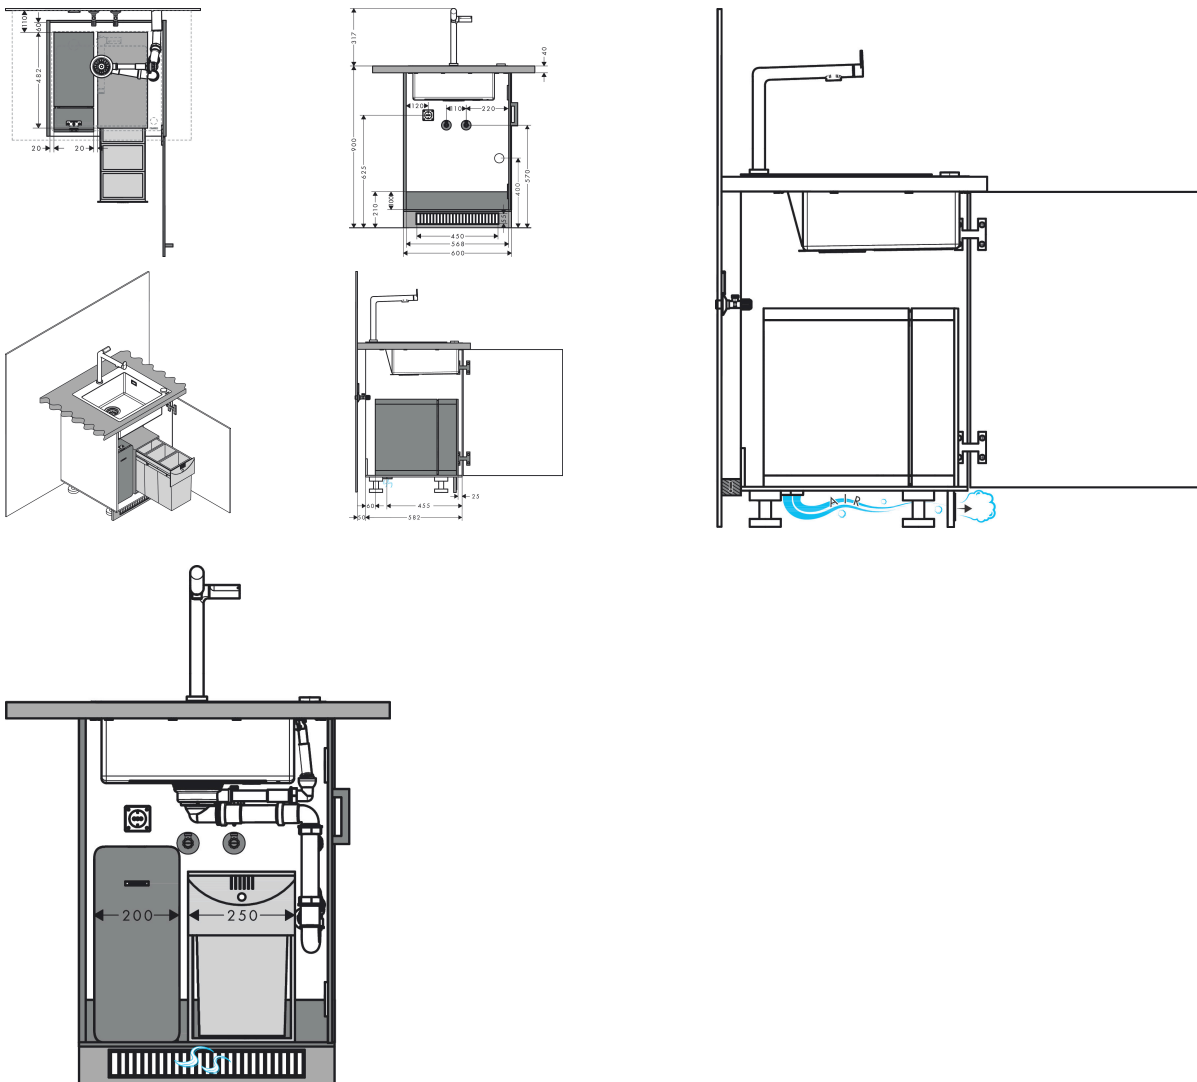

Merk **hansgrohe**
 Artikelnaam **Aqittura M91** keukenkraan 1 jet, starter set
 Art.nr. 76810800
 Oppervlakte rvs look
 Netto prijs 2.725,29 EUR

Product foto

Maat tekeningen

Kenmerken

- bestaat uit: ééngreeps keukenkraan, filterkop, mineraliseringskardoes Harmony met filter, CO2 patroon, SodaBase
- draaibereik 60° of 110°, instelbaar in 2 standen
- laminaire straal
- maximale doorstroomhoeveelheid bij 3 bar: 6,5 l/min
- keramisch kardoes
- eenvoudige montage dankzij de G 3/8 flexibele aansluitslangen
- boren van een kraangat Ø 35 vereist
- gescheiden watertoevoer voor gefilterd en ongefilderd water
- gekoeld, gefilterd drinkwater in plat, medium en bruisend via de keuzeknop aan de uitloop
- bediening en monitoring van je verbruik via de hansgrohe home App
- 425 g CO2-fles voor ca. 60 liter bruisend water
- filtercapaciteit: 300 l
- koelingscapaciteit: 7l/uur gekoeld water
- pushbericht bij lage capaciteit van het filter of van de CO2-patroon (hansgrohe home App)
- energieverbruik: 240W (water afgifte), 180W (koeling), 3W (standby)
- aansluiting: 230V ±10 %
- Maximale af te tappen hoeveelheid gekoeld/bruisend water: 2 l/min
- IP-beschermingsgraad: IP21

Technologie

Straalsoorten

Certificaat

Merk hansgrohe
 Artikelnaam **Aqittura M91** keukenkraan 1 jet, starter set
 Art.nr. 76810800
 Oppervlakte rvs look
 Netto prijs 2.725,29 EUR

Stroomschema

Merk **hansgrohe**
 Artikelnaam **Aqittura M91** keukenkraan 1 jet, starter set
 Art.nr. 76810800
 Oppervlakte rvs look
 Netto prijs 2.725,29 EUR

Installatievoorbeelden

i Afmetingen kunnen variëren vanwege keramische toleranties die verband houden met het productieproces.

Merk hansgrohe
Artikelnaam **Aqittura M91** keukenkraan 1 jet, starter set
Art.nr. 76810800
Oppervlakte rvs look
Netto prijs 2.725,29 EUR

Explosietekening voor bouwjaar: >07/22

Merk hansgrohe
 Artikelnaam **Aqittura M91** keukenkraan 1 jet, starter set
 Art.nr. 76810800
 Oppervlakte rvs look
 Netto prijs 2.725,29 EUR

Onderdelen voor bouwjaar: >07/22