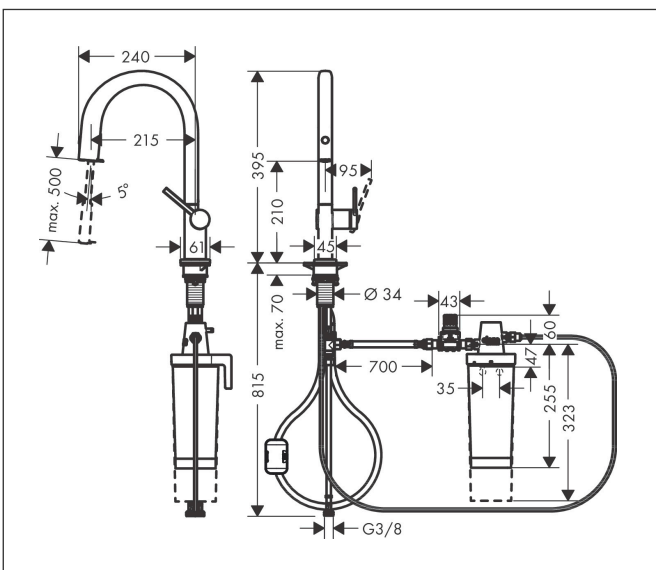

Merk hansgrohe
 Artikelnaam **Aqittura M91** keukenkraan uittrekbare uitloop, starter set
 Art.nr. 76801800
 Oppervlakte rvs look
 Netto prijs 788,39 EUR

Product foto

Kenmerken

- bestaat uit: ééngreeps keukenkraan, filterkop, mineraliseringskardoes Harmony met filter
- draaibereik 60°, 110° of 150°, instelbaar in 3 standen
- laminaire straal
- maximale doorstroomhoeveelheid bij 3 bar: 6,5 l/min
- keramisch kardoes
- eenvoudige montage dankzij de G 3/8 flexibele aansluitslangen
- verlengstuk lengte tot 50 cm
- boren van een kraangat Ø 35 vereist
- gescheiden watertoevoer voor gefilterd en ongefilderd water
- gefilterd plat drinkwater via de drukknop op de uitloop
- filtercapaciteit: 300 l
- Filteraansluiting: G 3/8 ingang en uitgang
- maximale hoeveelheid (gefilterd water): 1,8 l/min

Maat tekeningen

Technologie

Straalsoorten

Certificaat

Merk	hansgrohe
Artikelnaam	Aqittura M91 keukenkraan uittrekbare uitloop, starter set
Art.nr.	76801800
Oppervlakte	rvs look
Netto prijs	788,39 EUR

Onderdelen voor bouwjaar: >06/22