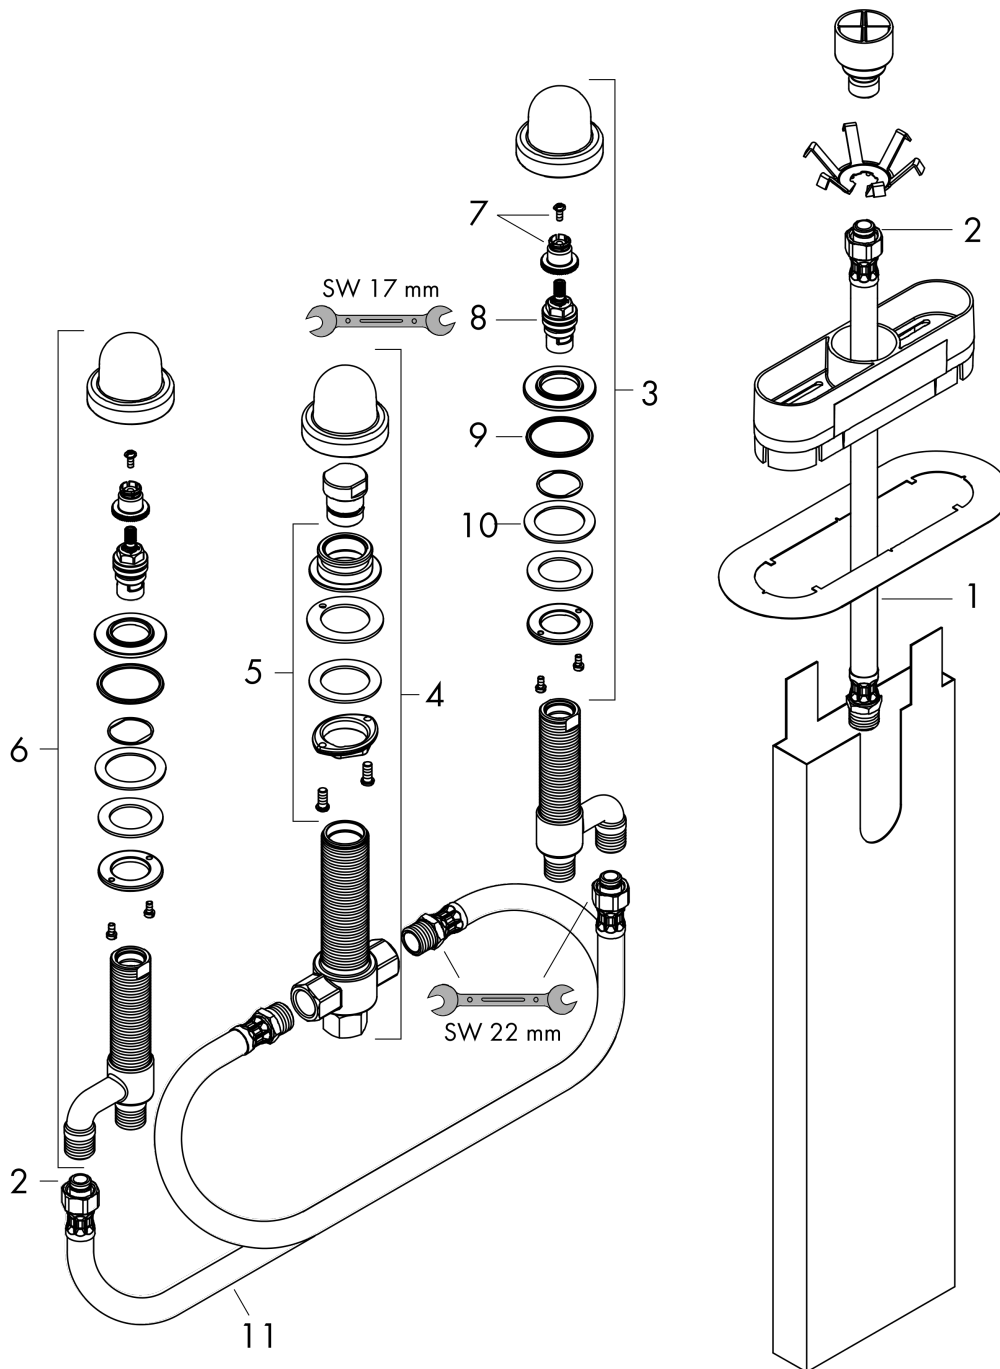

inbouwdeel 4-gats badmengkraan met sBox

Finish: Artikelnummer: **13440180**

Beschrijving

- badrandbreedte minimaal 80 mm
- Kiwa K6110_Mechanical Mixers EN200

Artikeldetails

Vrijblijvende advies
verkoopprijs excl. BTW 480,55 €

Vrijblijvende advies
verkoopprijs incl. BTW 581,47 €

Designprijzen

Productfoto

Maattekening

inbouwdeel 4-gats badmengkraan met sBox
 Finish: Artikelnummer: 13440180

Explosietekening

Bouwjaar: >06/21

inbouwdeel 4-gats badmengkraan met sBoxFinish: Artikelnummer: **13440180****Reserveonderdelenlijst**

Bouwjaar: >06/21

Regel	Beschrijving	Artikelnummer	Prijs incl. BTW	VE
1	aansluitslang 800 mm R½ x G½	25964000	35,82 €	1
2	O-ring 11x2	98127000	2,90 €	1
3	schachtbevestiging voor stopkraan	96078000	27,95 €	1
4	omstelhuis	96125000	-	1
5	schachtbevestiging voor 4-gats uitloop	96080000	44,65 €	1
6	kraaneenheid compl.	92944000	156,09 €	1
7	greepadapter m. schroef	94184000	4,96 €	1
8	bovendeel rechts sluitend	94009000	35,82 €	1
9	O-ring 40x3	92634000	2,90 €	1
10	stelring	97548000	2,90 €	1
11	druk slang	96565000	35,82 €	1