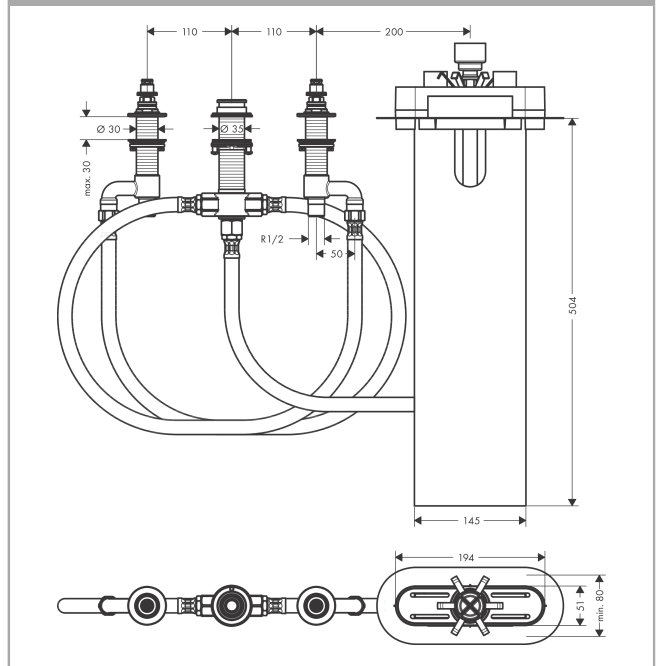

inbouwdeel 4-gats badmengkraan met sBox

Finish: Artikelnummer: **13440180**

Beschrijving

- badrandbreedte minimaal 80 mm
- Kiwa K6110_Mechanical Mixers EN200

Artikeldetails

Vrijblijvende advies
verkoopprijs excl. BTW 480,55 €

Vrijblijvende advies
verkoopprijs incl. BTW 581,47 €

Designprijzen

Productfoto

Maattekening

inbouwdeel 4-gats badmengkraan met sBox
 Finish: Artikelnummer: 13440180

Explosietekening

Bouwjaar: >06/21

inbouwdeel 4-gats badmengkraan met sBoxFinish: Artikelnummer: **13440180****Reserveonderdelenlijst**

Bouwjaar: >06/21

Regel	Beschrijving	Artikelnummer	Prijs incl. BTW	VE
1	aansluitslang 800 mm R½ x G½	25964000	35,82 €	1
2	O-ring 11x2	98127000	2,90 €	1
3	schachtbevestiging voor stopkraan	96078000	27,95 €	1
4	omstelhuis	96125000	-	1
5	schachtbevestiging voor 4-gats uitloop	96080000	44,65 €	1
6	kraaneenheid compl.	92944000	156,09 €	1
7	greepadapter m. schroef	94184000	4,96 €	1
8	bovendeel rechts sluitend	94009000	35,82 €	1
9	O-ring 40x3	92634000	2,90 €	1
10	stelring	97548000	2,90 €	1
11	druk slang	96565000	35,82 €	1