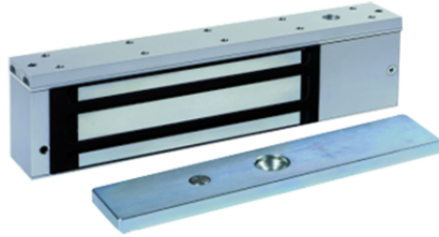

## OPBOUWSLOT MET HOUDKRACHT VAN 500 KG

Slot - 12/24 Volt gelijkstroom Elektrisch opbouwslot, houdkracht 500 kg Afmetingen 266 \* 73 \* 40

**1479**

## **OPBOUWSLOT MET HOUDKRACHT VAN 500 KG**