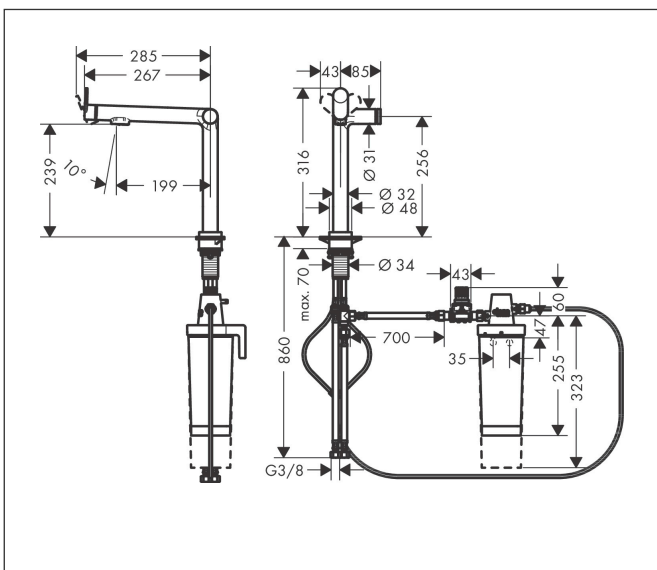

Merk hansgrohe  
 Artikelnaam **Aqittura M91** keukenkraan 240, 1jet, starter set  
 Art.nr. 76802800  
 Oppervlakte rvs look  
 Netto prijs 833,33 EUR

## Kenmerken

- bestaat uit: ééngreeps keukenkraan, filterkop, mineraliseringskardoes Harmony met filter
- draaibereik 60° of 110°, instelbaar in 2 standen
- laminaire straal
- maximale doorstroomhoeveelheid bij 3 bar: 7 l/min
- keramisch kardoes
- eenvoudige montage dankzij de G 3/8 flexibele aansluitslangen
- boren van een kraangat Ø 35 vereist
- gescheiden watertoevoer voor gefilterd en ongefilderd water
- gefilterd plat drinkwater via de Select-knop
- filtercapaciteit: 300 l
- Filteraansluiting: G 3/8 ingang en uitgang
- maximale hoeveelheid (gefilterd water): 1,3 l/min

## Maat tekeningen

## Stroomschema

Merk hansgrohe  
 Artikelnaam **Aqittura M91** keukenkraan 240, 1 jet, starter set  
 Art.nr. 76802800  
 Oppervlakte rvs look  
 Netto prijs 833,33 EUR