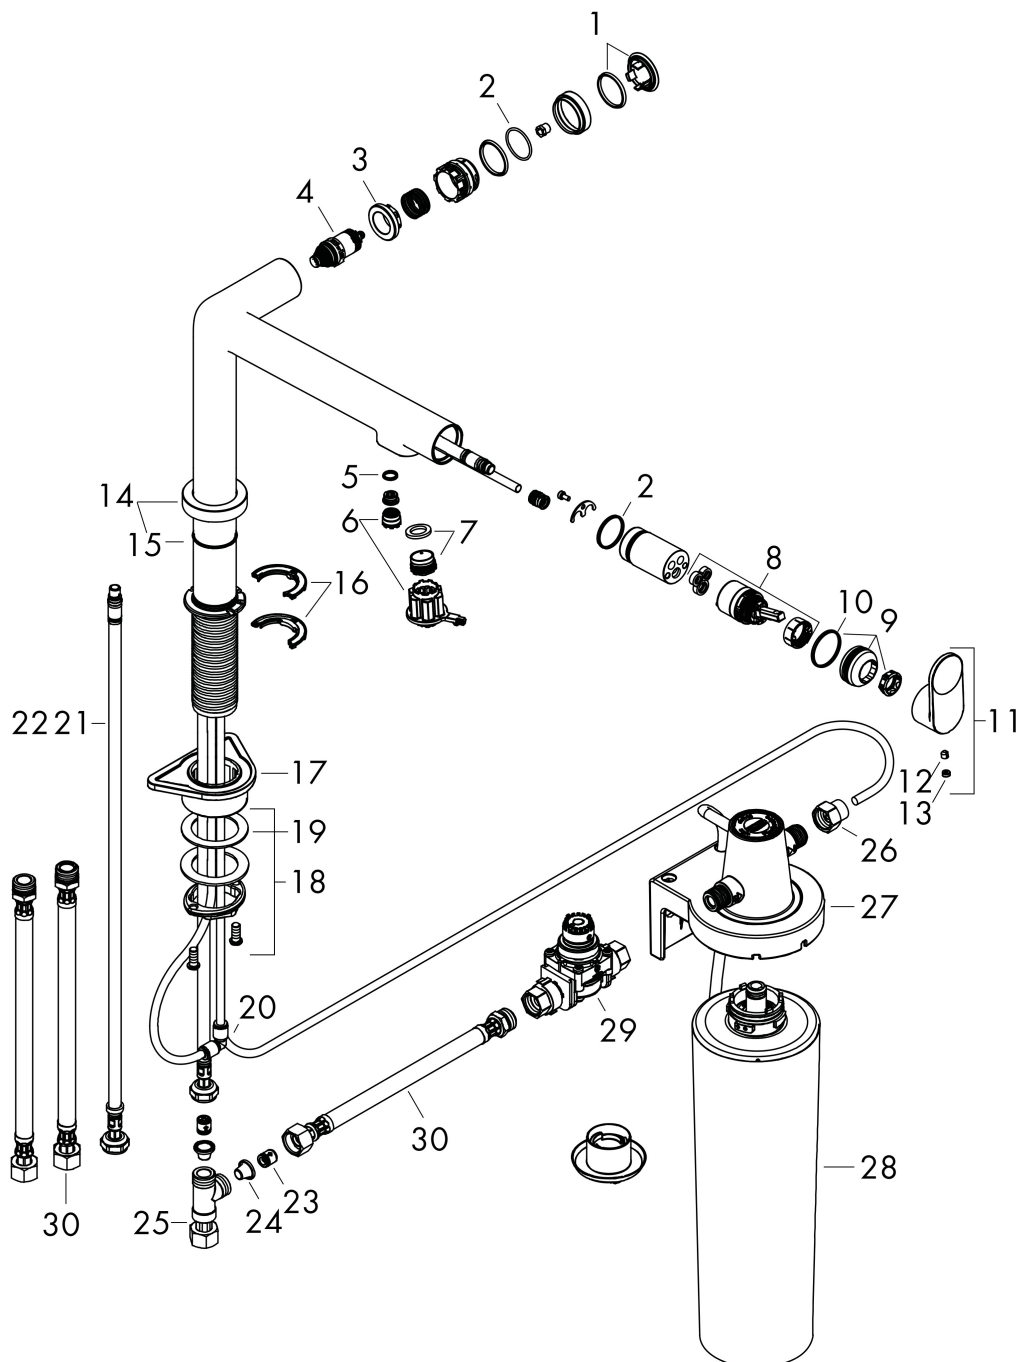

## Certificaat

Merk hansgrohe  
 Artikelnaam **Aqittura M91** keukenkraan 240, 1jet, starter set  
 Art.nr. 76802800  
 Oppervlakte rvs look  
 Netto prijs 833,33 EUR

## Stroomschema

Merk hansgrohe  
 Artikelnaam **Aqittura M91** keukenkraan 240, 1 jet, starter set  
 Art.nr. 76802800  
 Oppervlakte rvs look  
 Netto prijs 833,33 EUR

## Explosietekening voor bouwjaar: >03/22

Merk	hansgrohe
Artikelnaam	<b>Aqittura M91</b> keukenkraan 240, 1jet, starter set
Art.nr.	76802800
Oppervlakte	rvs look
Netto prijs	833,33 EUR

## Onderdelen voor bouwjaar: >03/22

Pos	Beschrijving	Art.nr.	Prijs
1	deksel	92289000	10,40
2	O-ring 23x1,5	92287000	3,00
3	moer	98368000	10,40
4	bovendeel	98463000	40,60
5	O-ring 8x1,5	98423000	3,00
6	perlator laminar	94699000	20,40
7	straalschijf	85380000	25,70
8	kardoes compl.	93183000	40,60
9	moer	94703800	60,90
10	O-ring 26x1,5	98390000	3,00
11	greep	94700800	49,10
12	inbusschroef M5x5	98446000	3,00
13	greepstop	93735610	7,70
14	rozet	94704800	60,90
15	O-ring 25x1,5	98146000	4,80
16	aanslagringset (60° / 110°)	94705000	10,40
17	bevestigingsmateriaal	97523000	4,80
18	schachtbevestigingsset compl. (speciaal)	93253000	16,60
19	stelring	97548000	3,00
20	snelkoppeling	94711000	40,60
21	aansluitslang	94267000	32,70
22	O-ring 6,6x1,6	93019000	3,00
23	terugslagklep DW 10	96456000	7,70
24	zeef	98516000	4,80
25	T-stuk	94707000	113,70
26	adapterset	94710000	40,60
27	wandhouder	94709000	113,70
28	Filter met actieve kool en mineralisering (Harmony)	76828000	131,62
29	pressure reducer	94708000	147,60
30	aansluitslang 700 mm G3/8 x G3/8	95896000	52,00
a	Debietmeter	76818000	117,67