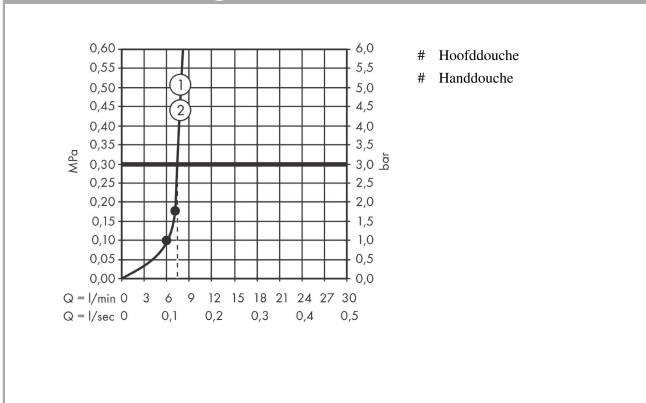

Doorstroombiagram