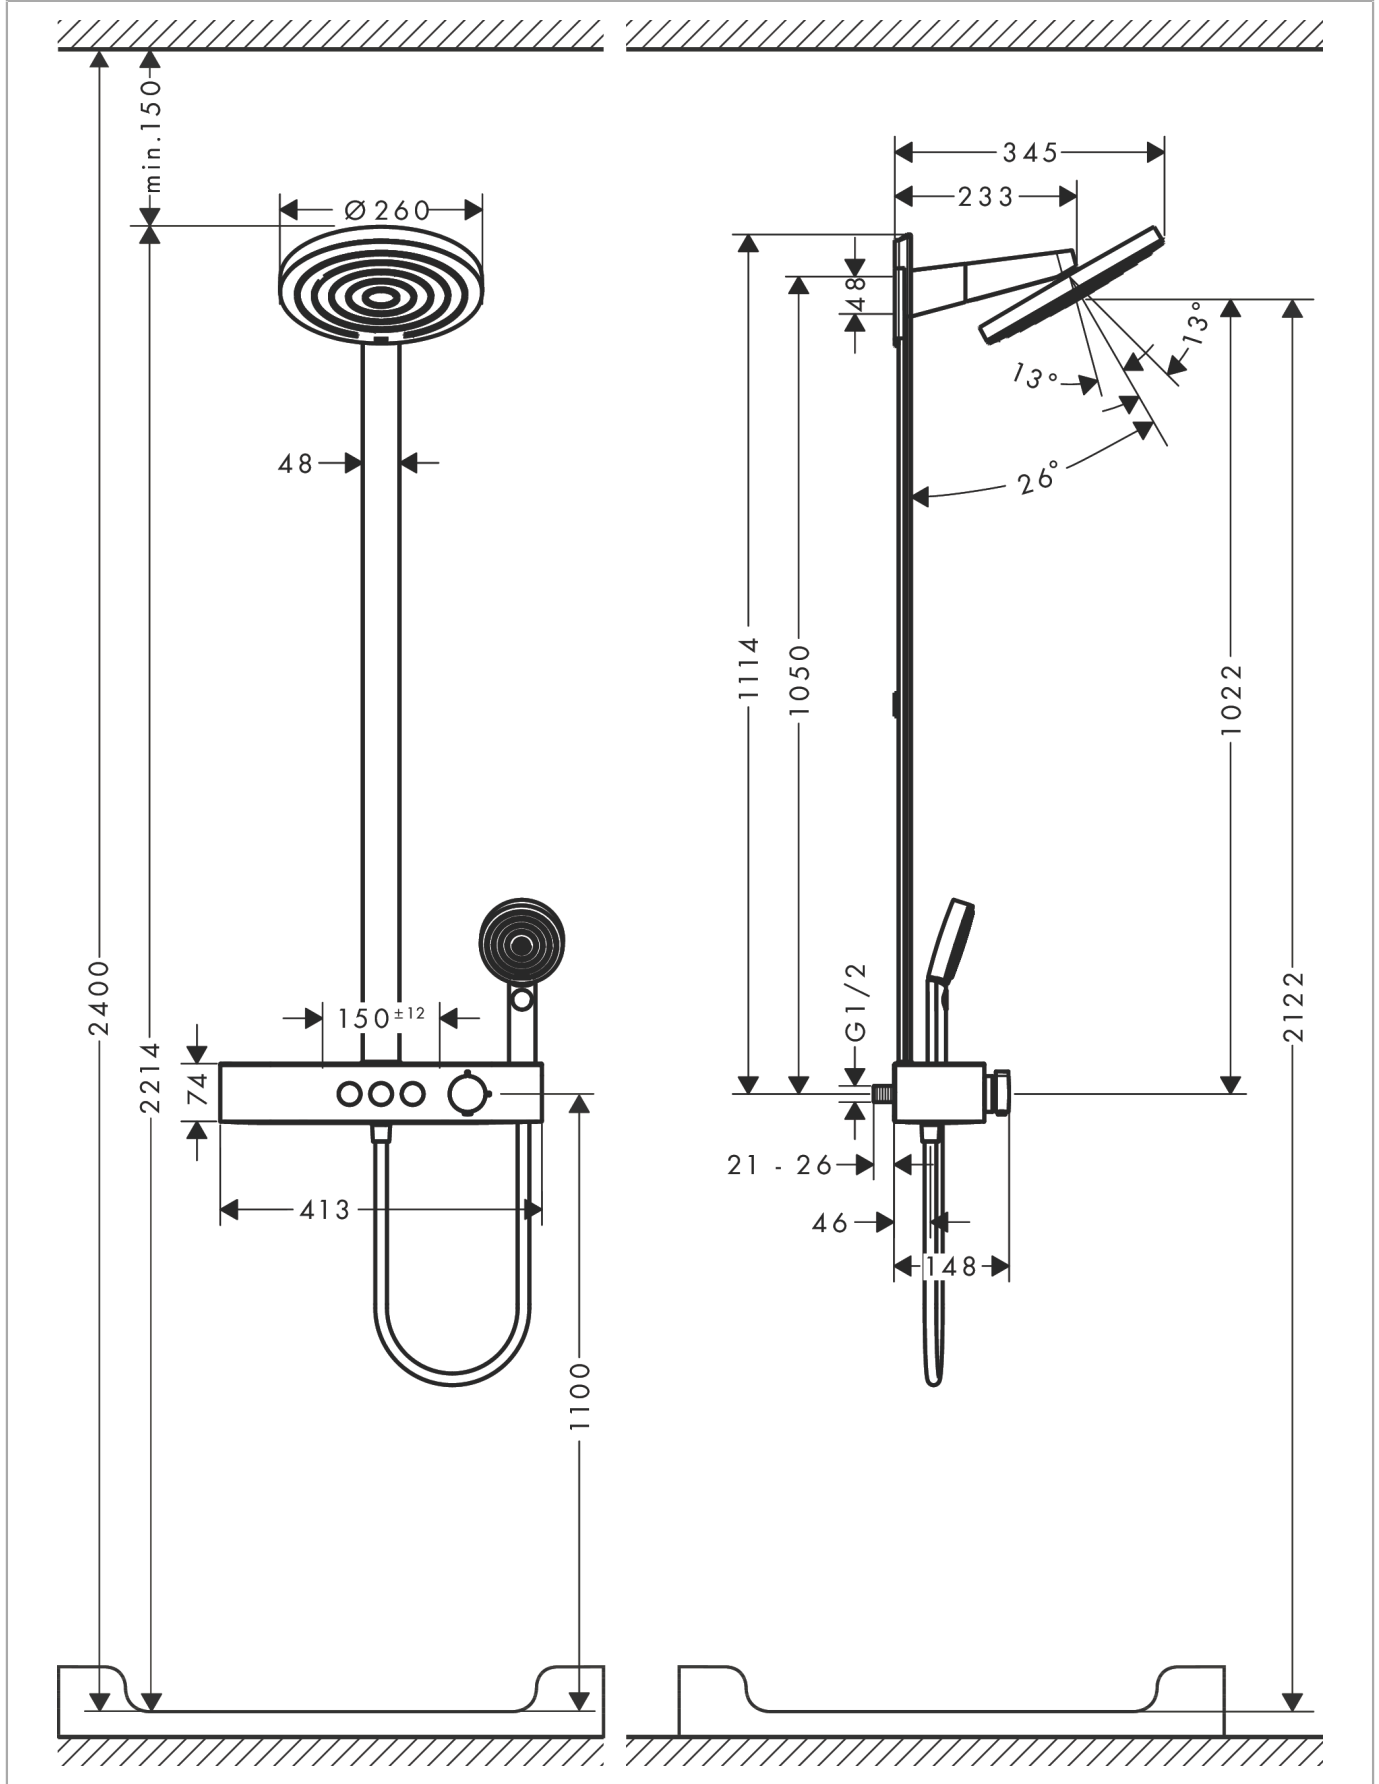

Pulsify S
Showerpip 2jet EcoSmart met ShowetTablet Select 400
Finish: **Brushed Bronze** Artikelnummer: **24241140**

Inbouwvoorbeeld