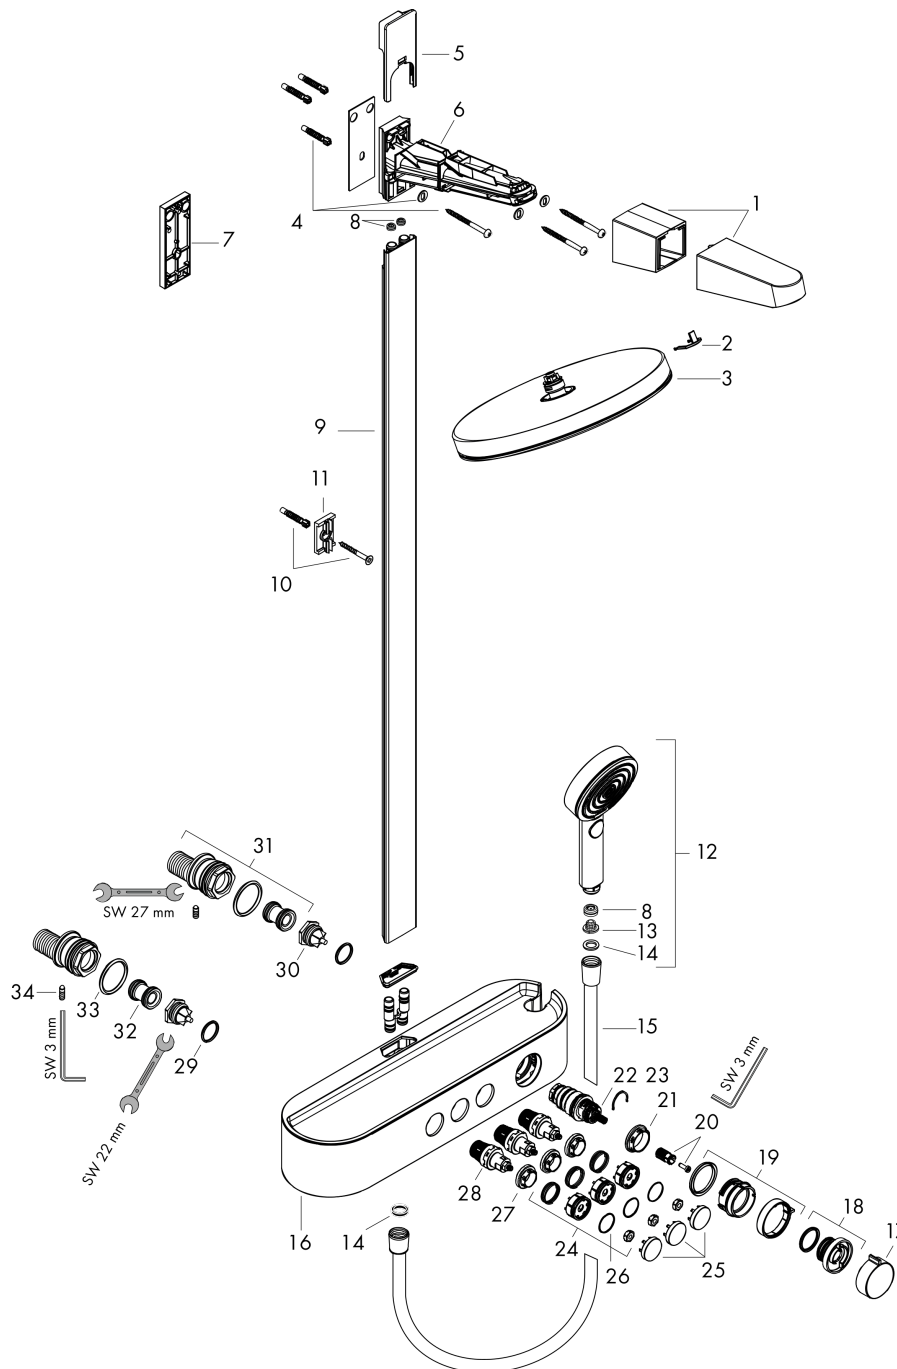

Explosietekening

Bouwjaar: >01/23

Pulsify S
Showerpipet 2jet EcoSmart met ShowetTablet Select 400
 Finish: **Brushed Bronze** Artikelnummer: **24241140**

Reserveonderdelenlijst

Bouwjaar: >01/23

Regel	Beschrijving	Artikelnummer	Prijs incl. BTW	VE
1	afdekkap	94519140	44,89 €	1
2	klemhaak	94521000	2,90 €	1
3	Hoofdouche	94520000	317,87 €	1
4	bevestigingsmateriaal	98716000	14,04 €	1
5	afdekkap	94518000	11,13 €	1
6	douche-arm compl.	87566000	70,30 €	1
7	opvulschijf 7 mm	94517000	55,90 €	1
8	doorstroombegrenzer (9 l/min)	95659000	8,11 €	1
9	stijgbuis met afdekking (935 mm)	94515000	317,87 €	1
10	bevestigingsmateriaal	40916000	4,96 €	1
11	wandhouder	94516000	8,11 €	1
12	Handdouche	24111000	-	1
13	zeef	92672000	4,96 €	1
14	dichting	98058000	2,90 €	1
15	doucheslang Isiflex'B 1,60 m	28276140	-	1
16	Thermostaat	87856140	1.102,07 €	1
17	greep	94403000	35,82 €	1
18	aanslagring	94404000	35,82 €	1
19	greep	94405000	22,39 €	1
20	greepadapter m. schroef	92136000	17,91 €	1
21	moer	98913000	17,91 €	1
22	temperatuur regeleenheid	98282000	99,58 €	1
23	regeleenheid voor verwisselde aansluitingen	92373000	247,57 €	1
24	veer met huls	92340000	11,13 €	1
25	symboolset	98367140	64,61 €	1
26	O-ring 20x1	98140000	2,90 €	1
27	moer	98368000	11,13 €	1
28	bovendeel	95758000	99,58 €	1
29	O-ring 17x2	98199000	2,90 €	1
30	terugslagklep (drukbestendig tot 2 MPa)	95773000	27,95 €	1
31	S-koppelingenset	95772000	85,55 €	1
32	slagdemper	96429000	4,96 €	1
33	O-ring 29x3	98371000	4,96 €	1
34	inbusschroef M6x16 inclusief O-ring 29x3	98372000	8,11 €	1