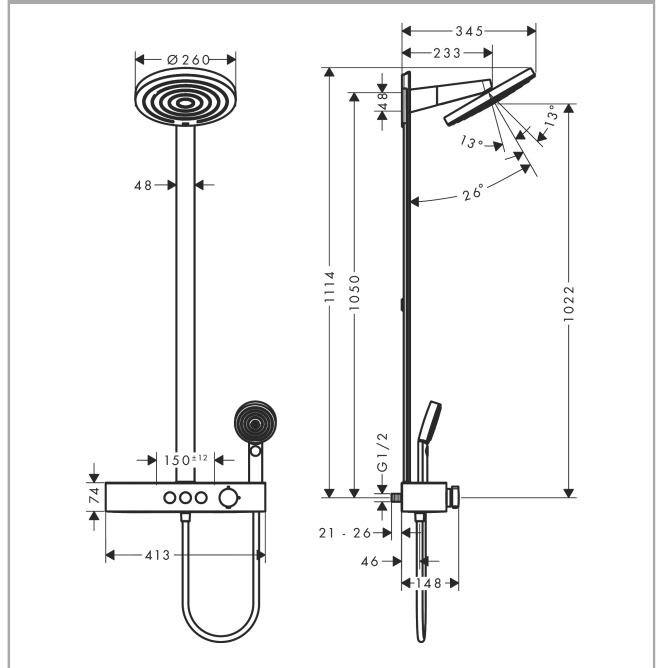

Maattekening