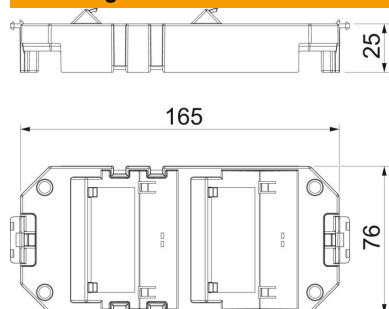

Technisch specificatieblad

Montagedrager voor data-outlets, systeemplengte 165 mm

Artikelnummer: 7407677

Montagedrager voor opname van 2 draagplaten. Te gebruiken in plaats van een universele drager UT3.

PA Polyamide

Stamgegevens

Artikelnummer	7407677
Type	MTK2
Omschrijving 1	Montagedrager
Omschrijving 2	voor communicatietechniek
Fabrikant	OBO
Dimensie	165x76x25
Kleur	grafietzwart, RAL 9011
Materiaal	Polyamide
Kleinste verkoop-eenheid	1
Eenheid van hoeveelheid	Stuk
Gewicht	4,523 kg
Eenheid gewicht	kg/100 st.
CO2-voetafdruk (GWP) van wieg tot poort	0,2053 kg CO2e / 1 Stuk

Technisch specificatieblad

Montagedrager voor data-outlets, systeemplengte 165 mm

Artikelnummer: 7407677

Afmetingen

Lengte	165 mm
Breedte	76 mm
Hoogte	25 mm

Technische gegevens

Aansluitmogelijkheid	2 draagplaten voor data- en multimedia-aansluitmodule
Uitvoering	Dragervorm
Vloerplaat	nee
Afdichtingsinbouwmogelijkheid	nee
Inbouwopening voor vloeropbouw-tank	nee
Ontkoppelbaar	nee
Geschikt voor inbouw in dubbele vloer	ja
Geschikt voor vlak gesloten ondervloerkanaal	ja
Geschikt voor door afwerkvloer overdekt ondervloerkanaal	ja
Geschikt voor inbouw in holle vloer	ja
Geschikt voor ondervloerkanaal	ja
Montagetype installatieapparatuur	Schroeven
Heavy-duty uitvoering	nee