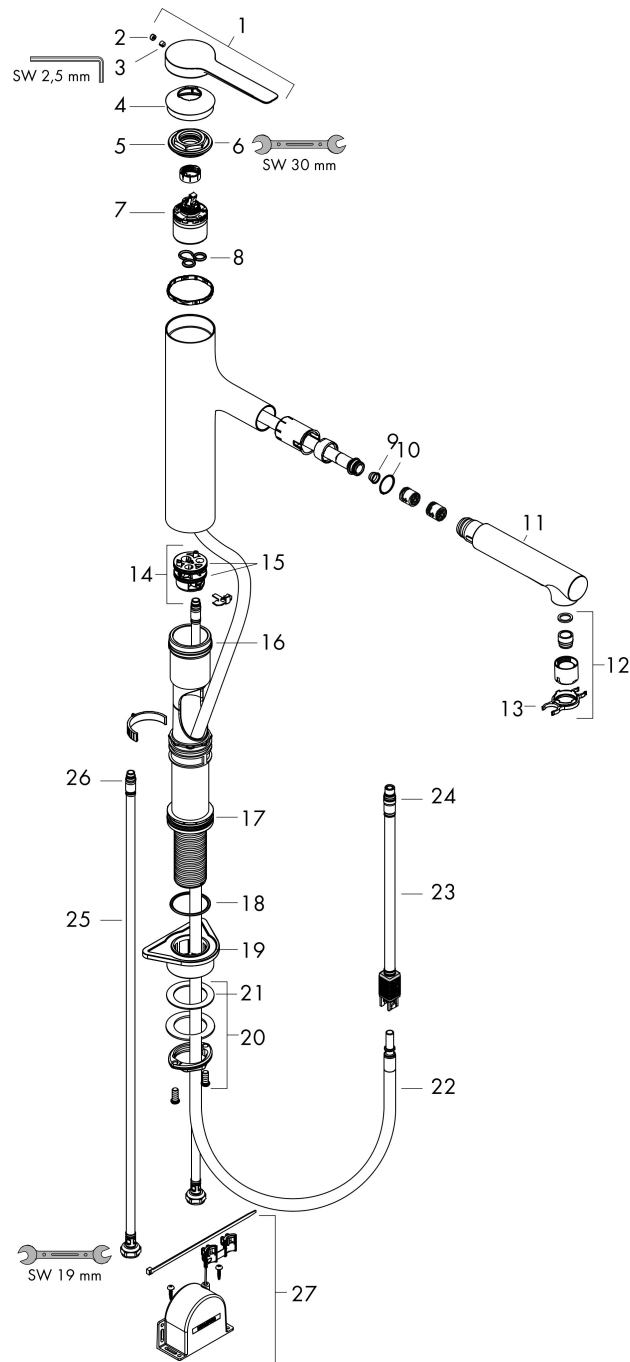

## Certificaat

Merk hansgrohe  
 Artikelnaam **Zesis M33** ééngreeps keukenmengkraan 160 uittrekbare vuistdouche 2jet sBox lite  
 Art.nr. 74804000  
 Oppervlakte chroom  
 Netto prijs 299,43 EUR

## Stroomschema

Merk	hansgrohe
Artikelnaam	<b>Zesis M33</b> ééngreeps keukenmengkraan 160 uittrekbare vuistdouche 2jet sBox lite
Art.nr.	74804000
Oppervlakte	chromom
Netto prijs	299,43 EUR

## Explosietekening voor bouwjaar: >01/22

Merk	hansgrohe
Artikelnaam	<b>Zesis M33</b> ééngreeps keukenmengkraan 160 uittrekbare vuistdouche 2jet sBox lite
Art.nr.	74804000
Oppervlakte	chrom
Netto prijs	299,43 EUR

## Onderdelen voor bouwjaar: >01/22

Pos	Beschrijving	Art.nr.	Prijs
1	greep	94391000	32,70
2	greepstop	93735610	7,70
3	inbusschroef M5x5	98446000	3,00
4	afdekkap	94388000	7,70
5	moer	94389000	32,70
6	O-ring 41x2	98212000	3,00
7	kardoes compl.	93895000	40,60
8	dichting	95008000	7,70
9	zeef	97735000	3,00
10	O-ring 18x1,5	98231000	3,00
11	vuistdouche	94395000	64,30
12	perlator laminar M22x1 (15 l/min)	95909000	40,60
13	servicesleutel	95910000	7,70
14	kardoesadapter	95911000	16,60
15	O-Ring 30x2	98186000	3,00
16	O-ring 37x2	92115000	3,00
17	O-ring 44x2	94394000	3,00
18	O-ring 39x2	98158000	3,00
19	bevestigingsmateriaal	97523000	4,80
20	schachtbevestigingsset compl. (Ø 34)	95049000	12,70
21	stelring	97548000	3,00
22	slang 1,25 m	95506000	64,30
23	aansluitslang 600 mm	92264000	32,70
24	O-ring 7x1,5	98422000	3,00
25	aansluitslang	94267000	32,70
26	O-ring 6,6x1,6	93019000	3,00
27	sBox lite	94402000	78,40