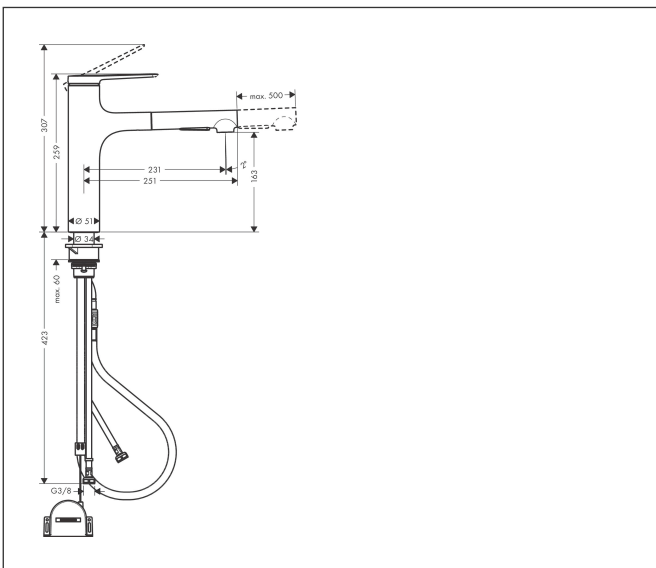

Merk hansgrohe  
 Artikelnaam **Zesis M33** ééngreeps keukenmengkraan 160 uittrekbare vuistdouche 2jet sBox lite  
 Art.nr. 74804000  
 Oppervlakte chroom  
 Netto prijs 299,43 EUR

## Kenmerken

- draaibereik 150°
- laminaire straal, douchestraal
- douchestraal is vast te zetten, wisseling van straal door één druk op de knop en straal wordt uitgezet door het sluiten van de greep.
- MagFit magnetische douchehouder
- maximale doorstroomhoeveelheid bij 3 bar: 8,2 l/min
- keramisch kardoes
- eenvoudige montage dankzij de G 3/8 flexibele aansluitslangen
- sBox lite voor een soepele, flexibele en veilige slanggeleiding in de behuizing
- verlengstuk lengte tot 50 cm

## Maat tekeningen