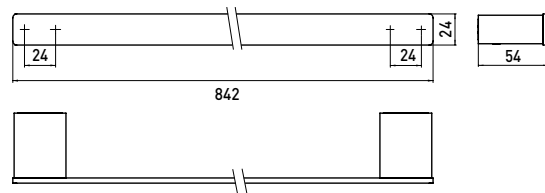

PRODUCTINFORMATIE

Badhanddoekhouder, 842 mm emco-steel

Art.nr.0560 016 80