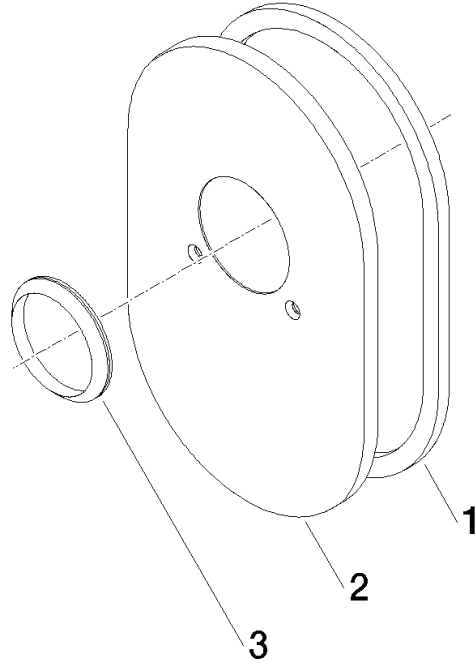

Abdeckung 151 x 241 x 16 mm - Chrom

90 11 02 050 00

Abdeckung 151 x 241 x 16 mm - Chrom

90 11 02 050 00

Abdeckung 151 x 241 x 16 mm - Chrom

90 11 02 050 00

Abdeckung 151 x 241 x 16 mm - Chrom

90 11 02 050 00

Abdeckung 151 x 241 x 16 mm - Chrom

90 11 02 050 00

Ersatzteilstückliste

Nr.	Artikelnummer	Benennung	Verbaumenge	Lieferzeit
	09 14 03 009 90	Dichtung selbstklebend 9 x 10 x 600 mm -	3	2