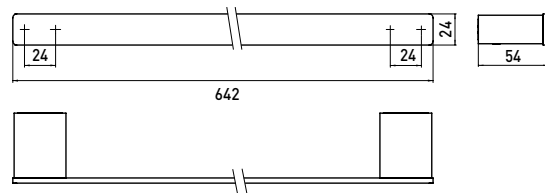

## PRODUCTINFORMATIE

Badhanddoekhouder, 642 mm emco-steel

Art.nr.0560 016 60