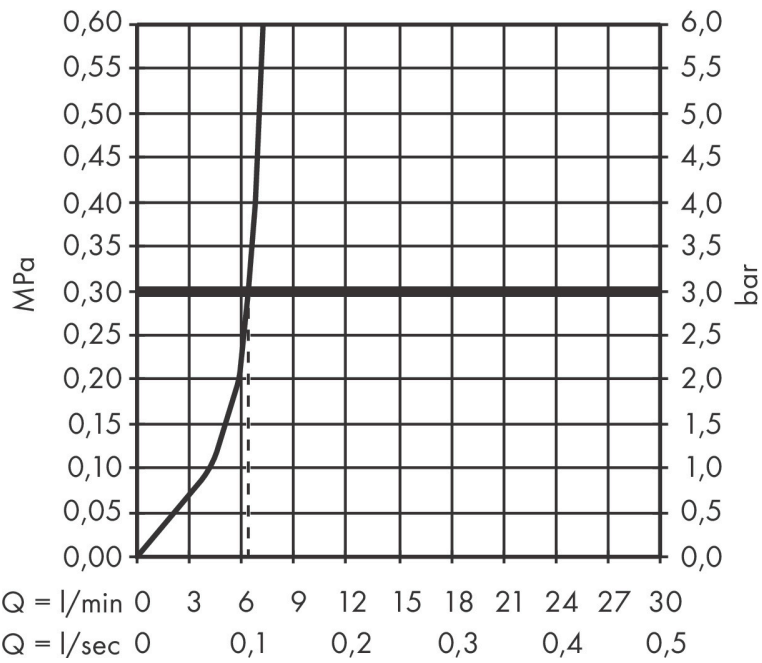

Merk hansgrohe
 Artikelnaam **Aqittura M91** keukenkraan 240, 1jet, starter set
 Art.nr. 76802000
 Oppervlakte chroom
 Netto prijs 641,07 EUR

Product foto

Kenmerken

- bestaat uit: ééngreeps keukenkraan, filterkop, mineraliseringskardoes Harmony met filter
- draaibereik 60° of 110°, instelbaar in 2 standen
- laminaire straal
- maximale doorstroomhoeveelheid bij 3 bar: 7 l/min
- keramisch kardoes
- eenvoudige montage dankzij de G 3/8 flexibele aansluitslangen
- boren van een kraangat Ø 35 vereist
- gescheiden watertoevoer voor gefilterd en ongefilderd water
- gefilterd plat drinkwater via de Select-knop
- filtercapaciteit: 300 l
- Filteraansluiting: G 3/8 ingang en uitgang
- maximale hoeveelheid (gefilterd water): 1,3 l/min

Maat tekeningen

Technologie

Straalsoorten

Certificaat

Merk hansgrohe
 Artikelnaam **Aqittura M91** keukenkraan 240, 1jet, starter set
 Art.nr. 76802000
 Oppervlakte chroom
 Netto prijs 641,07 EUR

Stroomschema