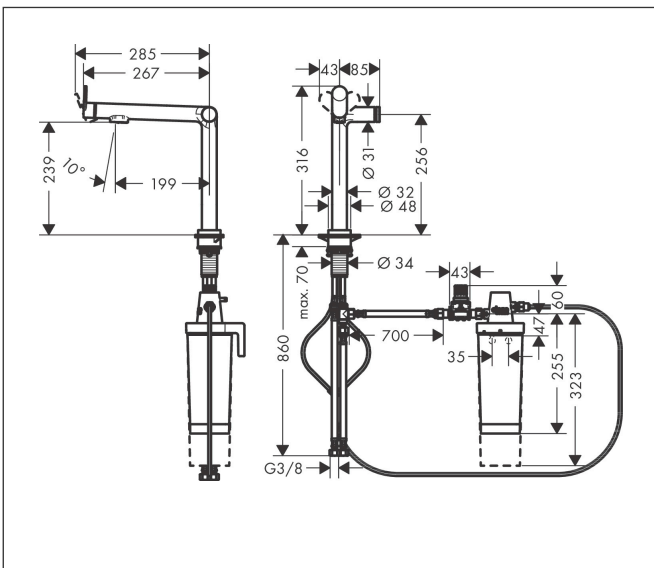

Merk hansgrohe
 Artikelnaam **Aqittura M91** keukenkraan 240, 1jet, starter set
 Art.nr. 76802000
 Oppervlakte chroom
 Netto prijs 641,07 EUR

Product foto

Kenmerken

- bestaat uit: ééngreeps keukenkraan, filterkop, mineraliseringskardoes Harmony met filter
- draaibereik 60° of 110°, instelbaar in 2 standen
- laminaire straal
- maximale doorstroomhoeveelheid bij 3 bar: 7 l/min
- keramisch kardoes
- eenvoudige montage dankzij de G 3/8 flexibele aansluitslangen
- boren van een kraangat Ø 35 vereist
- gescheiden watertoevoer voor gefilterd en ongefilderd water
- gefilterd plat drinkwater via de Select-knop
- filtercapaciteit: 300 l
- Filteraansluiting: G 3/8 ingang en uitgang
- maximale hoeveelheid (gefilterd water): 1,3 l/min

Maat tekeningen

Technologie

Straalsoorten

Certificaat

Merk hansgrohe
 Artikelnaam **Aqittura M91** keukenkraan 240, 1jet, starter set
 Art.nr. 76802000
 Oppervlakte chroom
 Netto prijs 641,07 EUR

Stroomschema