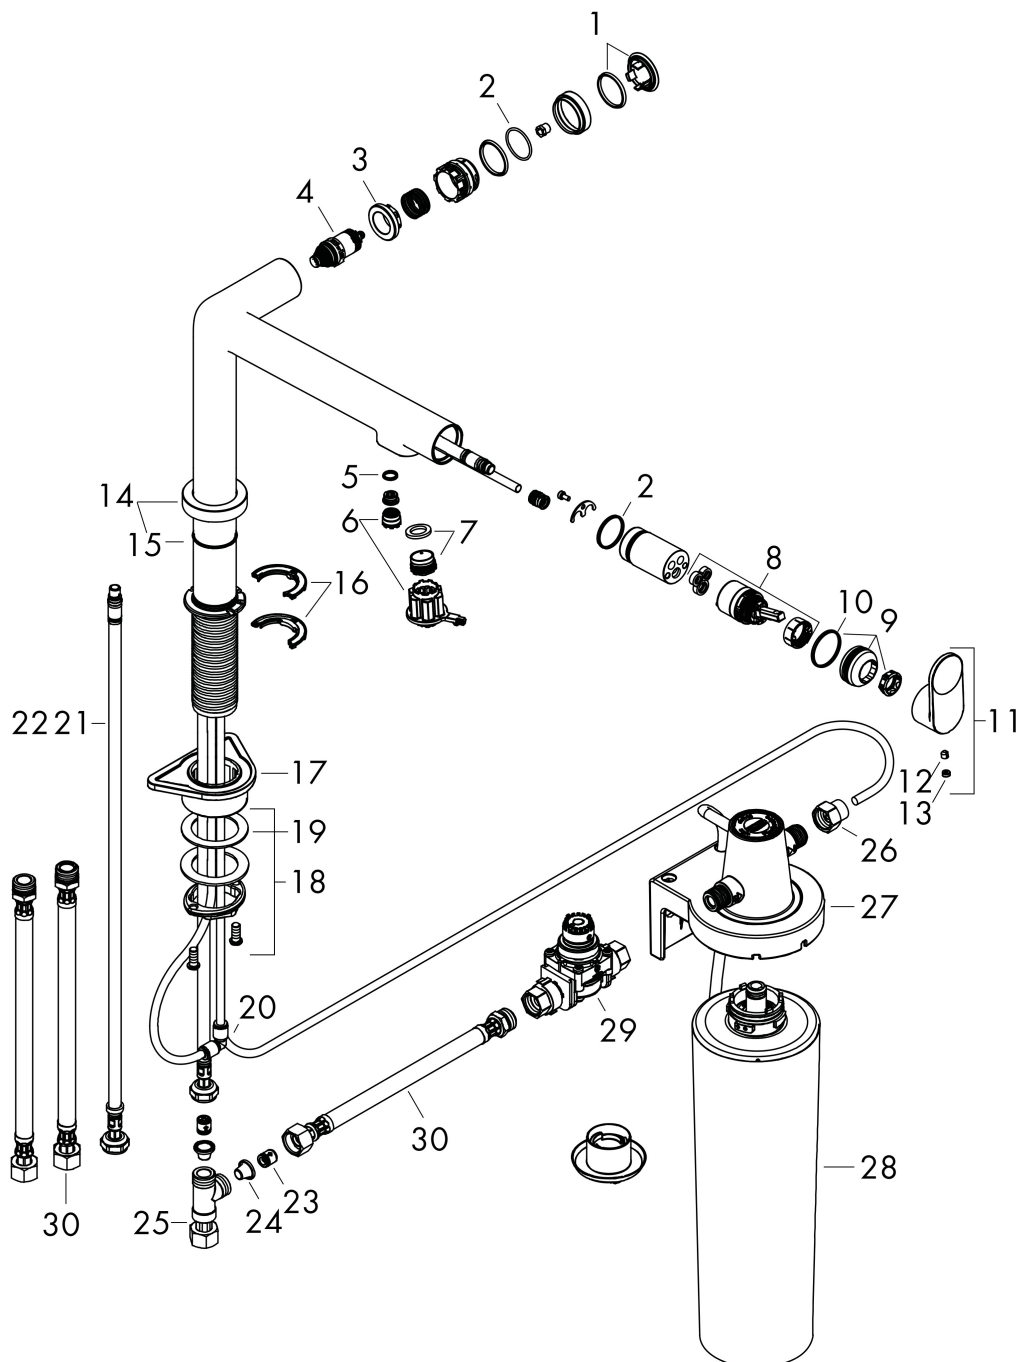

Merk hansgrohe
Artikelnaam **Aqittura M91** keukenkraan 240, 1 jet, starter set
Art.nr. 76802000
Oppervlakte chroom
Netto prijs 641,07 EUR

Explosietekening voor bouwjaar: >03/22

Merk	hansgrohe
Artikelnaam	Aqittura M91 keukenkraan 240, 1jet, starter set
Art.nr.	76802000
Oppervlakte	chrom
Netto prijs	641,07 EUR

Onderdelen voor bouwjaar: >03/22

Pos	Beschrijving	Art.nr.	Prijs
1	deksel	92289000	10,40
2	O-ring 23x1,5	92287000	3,00
3	moer	98368000	10,40
4	bovendeel	98463000	40,60
5	O-ring 8x1,5	98423000	3,00
6	perlator laminar	94699000	20,40
7	straalschijf	85380000	25,70
8	kardoes compl.	93183000	40,60
9	moer	94703000	40,60
10	O-ring 26x1,5	98390000	3,00
11	greep	94700000	32,70
12	inbusschroef M5x5	98446000	3,00
13	greepstop	93735610	7,70
14	rozet	94704000	40,60
15	O-ring 25x1,5	98146000	4,80
16	aanslagringset (60° / 110°)	94705000	10,40
17	bevestigingsmateriaal	97523000	4,80
18	schachtbevestigingsset compl. (speciaal)	93253000	16,60
19	stelring	97548000	3,00
20	snelkoppeling	94711000	40,60
21	aansluitlang	94267000	32,70
22	O-ring 6,6x1,6	93019000	3,00
23	terugslagklep DW 10	96456000	7,70
24	zeef	98516000	4,80
25	T-stuk	94707000	113,70
26	adapterset	94710000	40,60
27	wandhouder	94709000	113,70
28	Filter met actieve kool en mineralisering (Harmony)	76828000	131,62
29	pressure reducer	94708000	147,60
30	aansluitlang 700 mm G3/8 x G3/8	95896000	52,00
a	Debietmeter	76818000	117,67