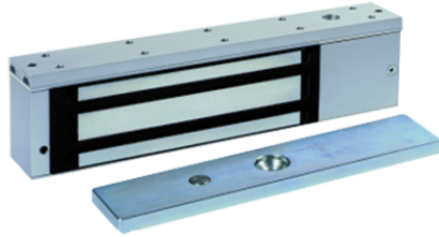

1477

OPBOUWSLOT MET HOUDKRACHT VAN 300 KG

Slot - 12/24 Volt gelijkstroom Elektrisch opbouwslot, houdkracht 300 kg Afmetingen 250 x 45 x 25 mm

1477

OPBOUWSLOT MET HOUDKRACHT VAN 300 KG

ALGEMENE GEGEVENS

Hoogte (mm)	250
Breedte (mm)	25
Diepte (mm)	45