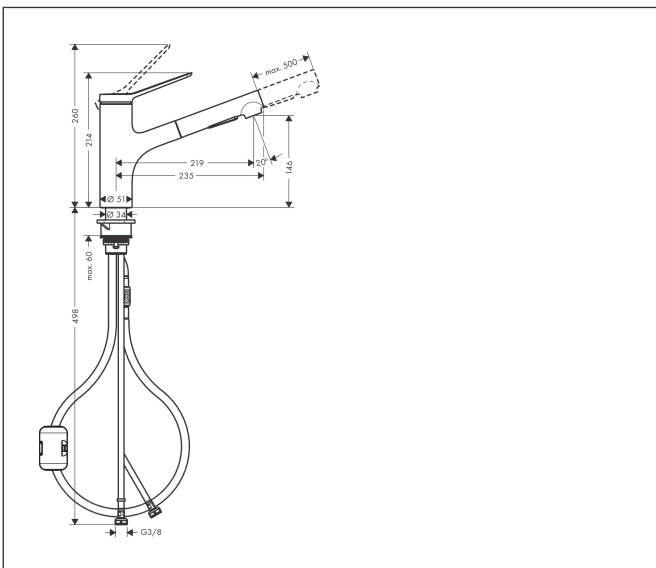

Maat tekeningen

Technologie

Straalsoorten

Certificaat