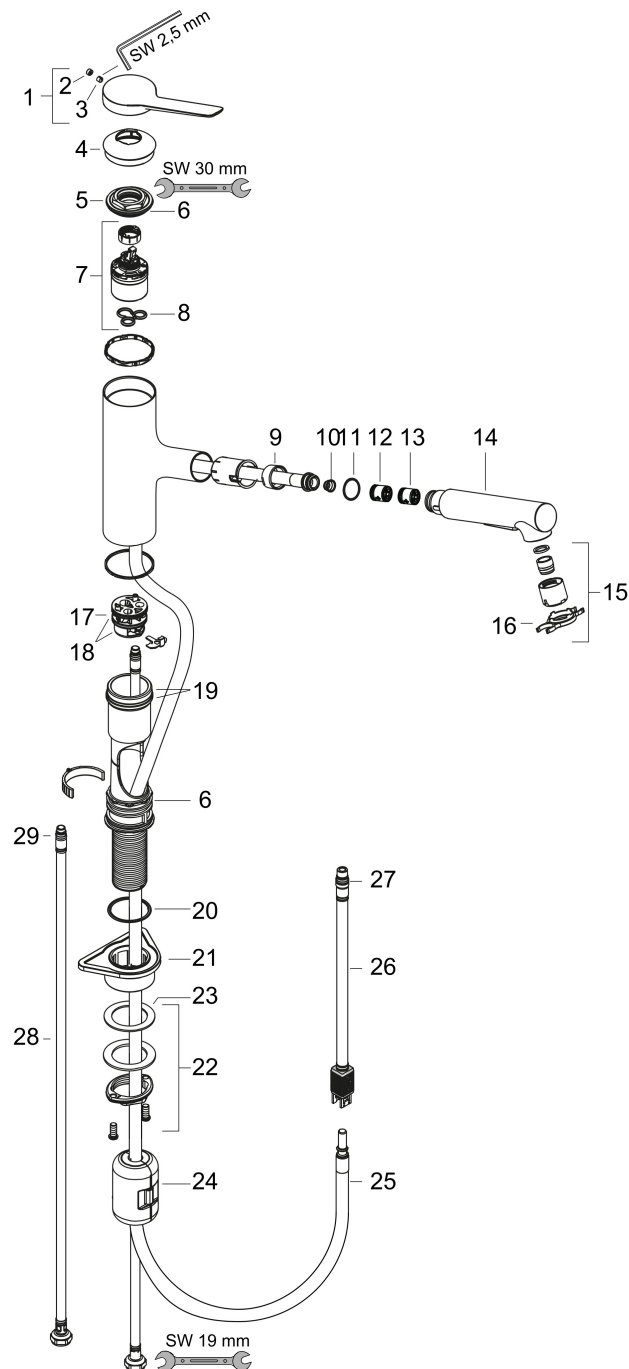

Stroomschema

Merk	hansgrohe
Artikelnaam	Zesis M33 ééngreeps keukenmengkraan 150 Eco uittrekbare vuistdouche, 2jet
Art.nr.	74810000
Oppervlakte	chrom
Netto prijs	191,64 EUR

Explosietekening voor bouwjaar: >12/21

Merk	hansgrohe
Artikelnaam	Zesis M33 ééngreeps keukenmengkraan 150 Eco uittrekbare vuistdouche, 2jet
Art.nr.	74810000
Oppervlakte	chrom
Netto prijs	191,64 EUR

Onderdelen voor bouwjaar: >12/21

Pos	Beschrijving	Art.nr.	Prijs
1	greep	94390000	40,60
2	greepstop	93735610	7,70
3	inbusschroef M5x5	98446000	3,00
4	afdekkap	94388000	7,70
5	moer	94389000	32,70
6	O-ring 41x2	98212000	3,00
7	kardoes compl.	93897000	32,70
8	dichting	95008000	7,70
9	moer	92755000	16,60
10	zeef	97735000	3,00
11	O-ring 18x1,5	98231000	3,00
12	doorstroombegrenzer / terugslagklep	87560000	7,70
13	terugslagklep	87561000	7,70
14	vuistdouche	94396000	64,30
15	straalschijf	93743000	32,70
16	servicesleutel	95910000	7,70
17	kardoesadapter	95911000	16,60
18	O-Ring 30x2	98186000	3,00
19	O-ring 37x2	92115000	3,00
20	O-Ring 36x2,5	98190000	3,00
21	bevestigingsmateriaal	97523000	4,80
22	schachtbevestigingsset compl. (Ø 34)	95049000	12,70
23	stelring	97548000	3,00
24	gewicht	92500000	32,70
25	slang 1,25 m	95506000	64,30
26	aansluitslang 600 mm	92264000	32,70
27	O-ring 7x1,5	98422000	3,00
28	aansluitslang 600 mm M8x0,75 G3/8	96510000	20,40
29	O-ring 6,6x1,6	93019000	3,00
a	adapterset	93395000	
b	greepadapter	94875000	4,80