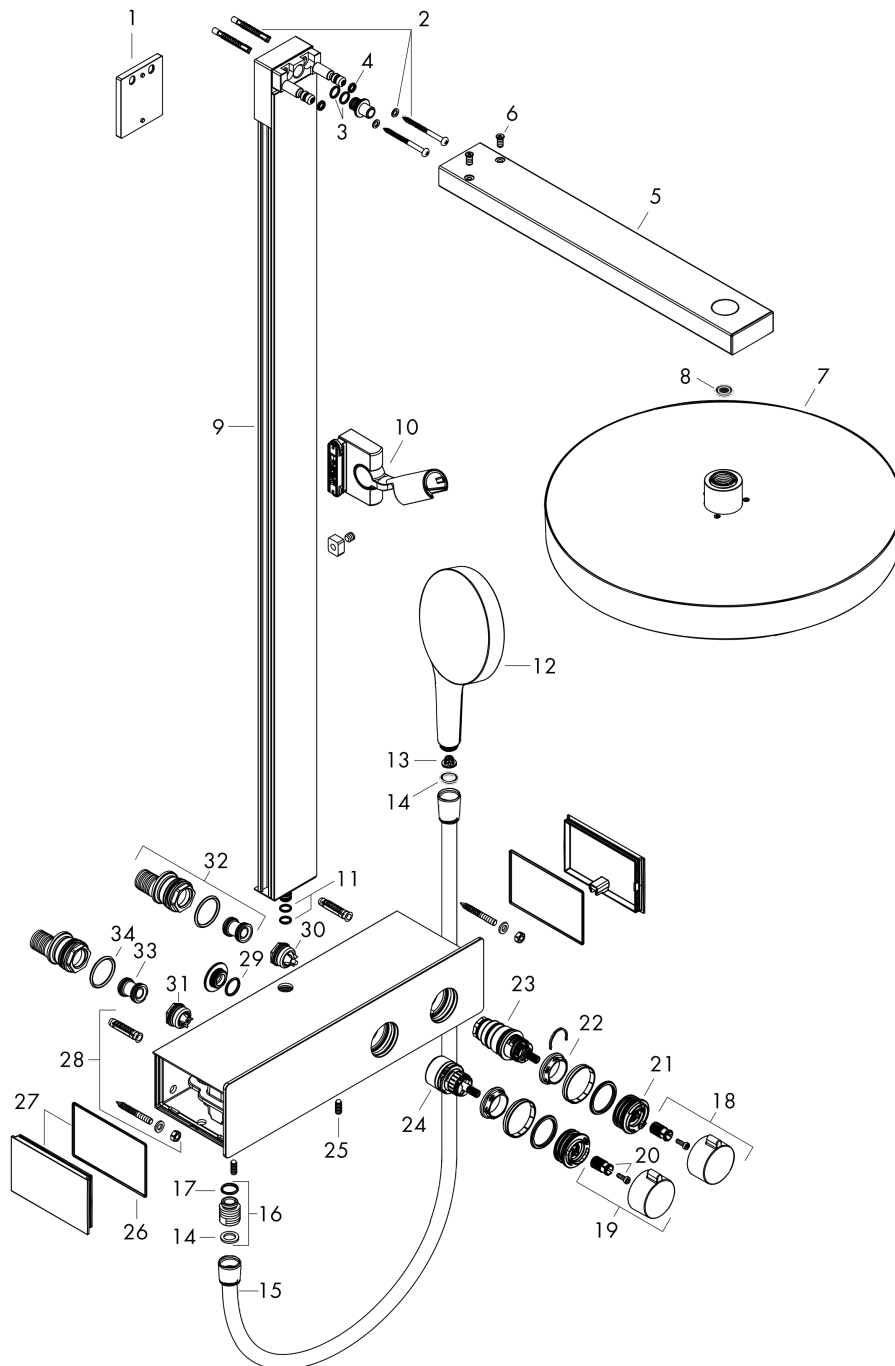

## Beschrijving

- bestaat uit: hoofddouche, handdouche, douchethermostaat, doucheslang, schuifstuk, douchestang
- hoofddouche Rainfinity 360 1jet
- afmeting hoofddouche: 360 mm
- straalsoort hoofddouche: PowderRain
- oppervlak straalplaat: grafiet
- planchet grafiet
- straalsoort handdouche: PowderRain, Intense PowderRain, MonoRain
- doorstroomhoeveelheid van handdouche bij 3 bar: 12,9 l/min
- maximale doorstroomhoeveelheid voor Showerpipe bij 3 bar: 15,9 l/min
- maximale bedrijfsdruk: 10 bar
- kogelgewricht: hoek hoofddouche verstelbaar
- kanteelhoek instelbaar, handdouchehouder draait naar links en rechts en omhoog en omlaag
- CoolContact thermostaat: Zorgt dat de buitenkant niet warm wordt, waardoor douchen nog veiliger wordt
- thermostaat ShowerTablet 350
- veiligheidsblokkering bij 40°C
- SafetyFunctie: maximale warmwatertemperatuur vooraf instelbaar
- functies bediend met draaigreep
- er kunnen niet twee functies tegelijk stromen
- hartafstand: 150 ± 12 mm
- intrinsiek veilig tegen terugstroming
- stangbreedte: 61 mm
- 2 functies
- materiaal voorzijde van thermostaat en buis: veiligheidsglas
- Kiwa K11292\_Thermostatic Mixers EN1111

## Designprijzen

**Rainfinity**  
**Showerpipe 360 1jet met ShowerTablet 350**  
 Finish: **chrom**    Artikelnummer: **26853000**

**Productfoto**

**Maattekening**

**Doorstroombiagram**

**Rainfinity**  
**Showerpip 360 1jet met ShowerTablet 350**  
 Finish: **chrom**    Artikelnummer: **26853000**

**Inbouwvoorbeeld**

**Rainfinity**  
**Showerpip 360 1jet met ShowerTablet 350**  
 Finish: **chrom**    Artikelnummer: **26853000**

**Explosietekening**

Bouwjaar: >04/23

**Rainfinity**  
**Showerpipe 360 1jet met ShowerTablet 350**  
 Finish: **chrom** Artikelnummer: **26853000**