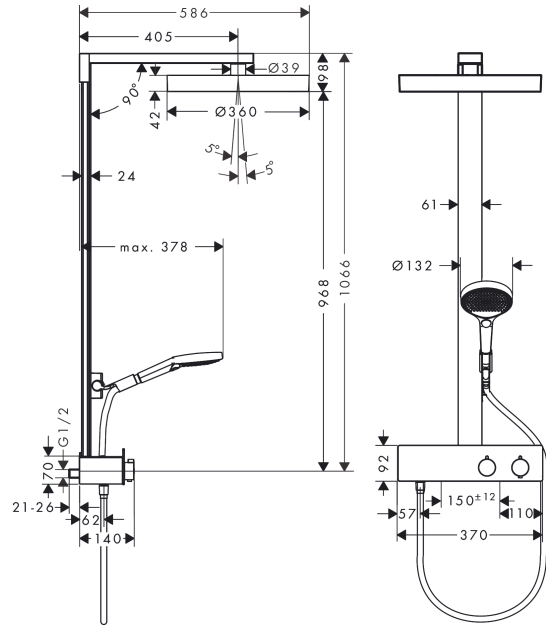

## Beschrijving

- bestaat uit: hoofddouche, handdouche, douchethermostaat, doucheslang, schuifstuk, douchestang
- hoofddouche Rainfinity 360 1jet
- afmeting hoofddouche: 360 mm
- straalsoort hoofddouche: PowderRain
- oppervlak straalplaat: grafiet
- planchet grafiet
- straalsoort handdouche: PowderRain, Intense PowderRain, MonoRain
- doorstroomhoeveelheid van handdouche bij 3 bar: 12,9 l/min
- maximale doorstroomhoeveelheid voor Showerpipe bij 3 bar: 15,9 l/min
- maximale bedrijfsdruk: 10 bar
- kogelgewricht: hoek hoofddouche verstelbaar
- kanteelhoek instelbaar, handdouchehouder draait naar links en rechts en omhoog en omlaag
- CoolContact thermostaat: Zorgt dat de buitenkant niet warm wordt, waardoor douchen nog veiliger wordt
- thermostaat ShowerTablet 350
- veiligheidsblokkering bij 40°C
- SafetyFunctie: maximale warmwatertemperatuur vooraf instelbaar
- functies bediend met draaigreep
- er kunnen niet twee functies tegelijk stromen
- hartafstand: 150 ± 12 mm
- intrinsiek veilig tegen terugstroming
- stangbreedte: 61 mm
- 2 functies
- materiaal voorzijde van thermostaat en buis: veiligheidsglas
- Kiwa K11292\_Thermostatic Mixers EN1111

## Designprijzen

**Rainfinity**  
**Showerpipe 360 1jet met ShowerTablet 350**  
 Finish: **chrom**    Artikelnummer: **26853000**

**Productfoto**

**Maattekening**

**Doorstroombiagram**

**Rainfinity**  
**Showerpip 360 1jet met ShowerTablet 350**  
 Finish: **chrom**    Artikelnummer: **26853000**

**Inbouwvoorbeeld**

**Rainfinity**  
**Showerpip 360 1jet met ShowerTablet 350**  
 Finish: **chrom**    Artikelnummer: **26853000**

**Explosietekening**

Bouwjaar: >04/23

**Rainfinity**  
**Showerpipe 360 1jet met ShowerTablet 350**  
 Finish: **chrom** Artikelnummer: **26853000**