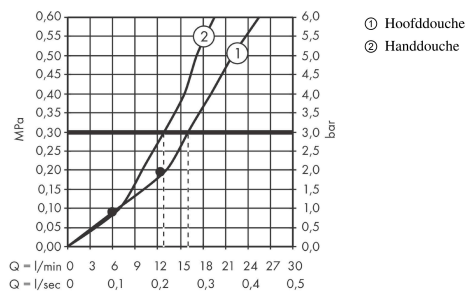

## Designprijzen

**Rainfinity**  
**Showerpipe 360 1jet met ShowerTablet 350**  
 Finish: **chrom**    Artikelnummer: **26853000**

**Productfoto**

**Maattekening**

**Doorstroombiagram**

**Rainfinity**  
**Showerpip 360 1jet met ShowerTablet 350**  
 Finish: **chrom**    Artikelnummer: **26853000**