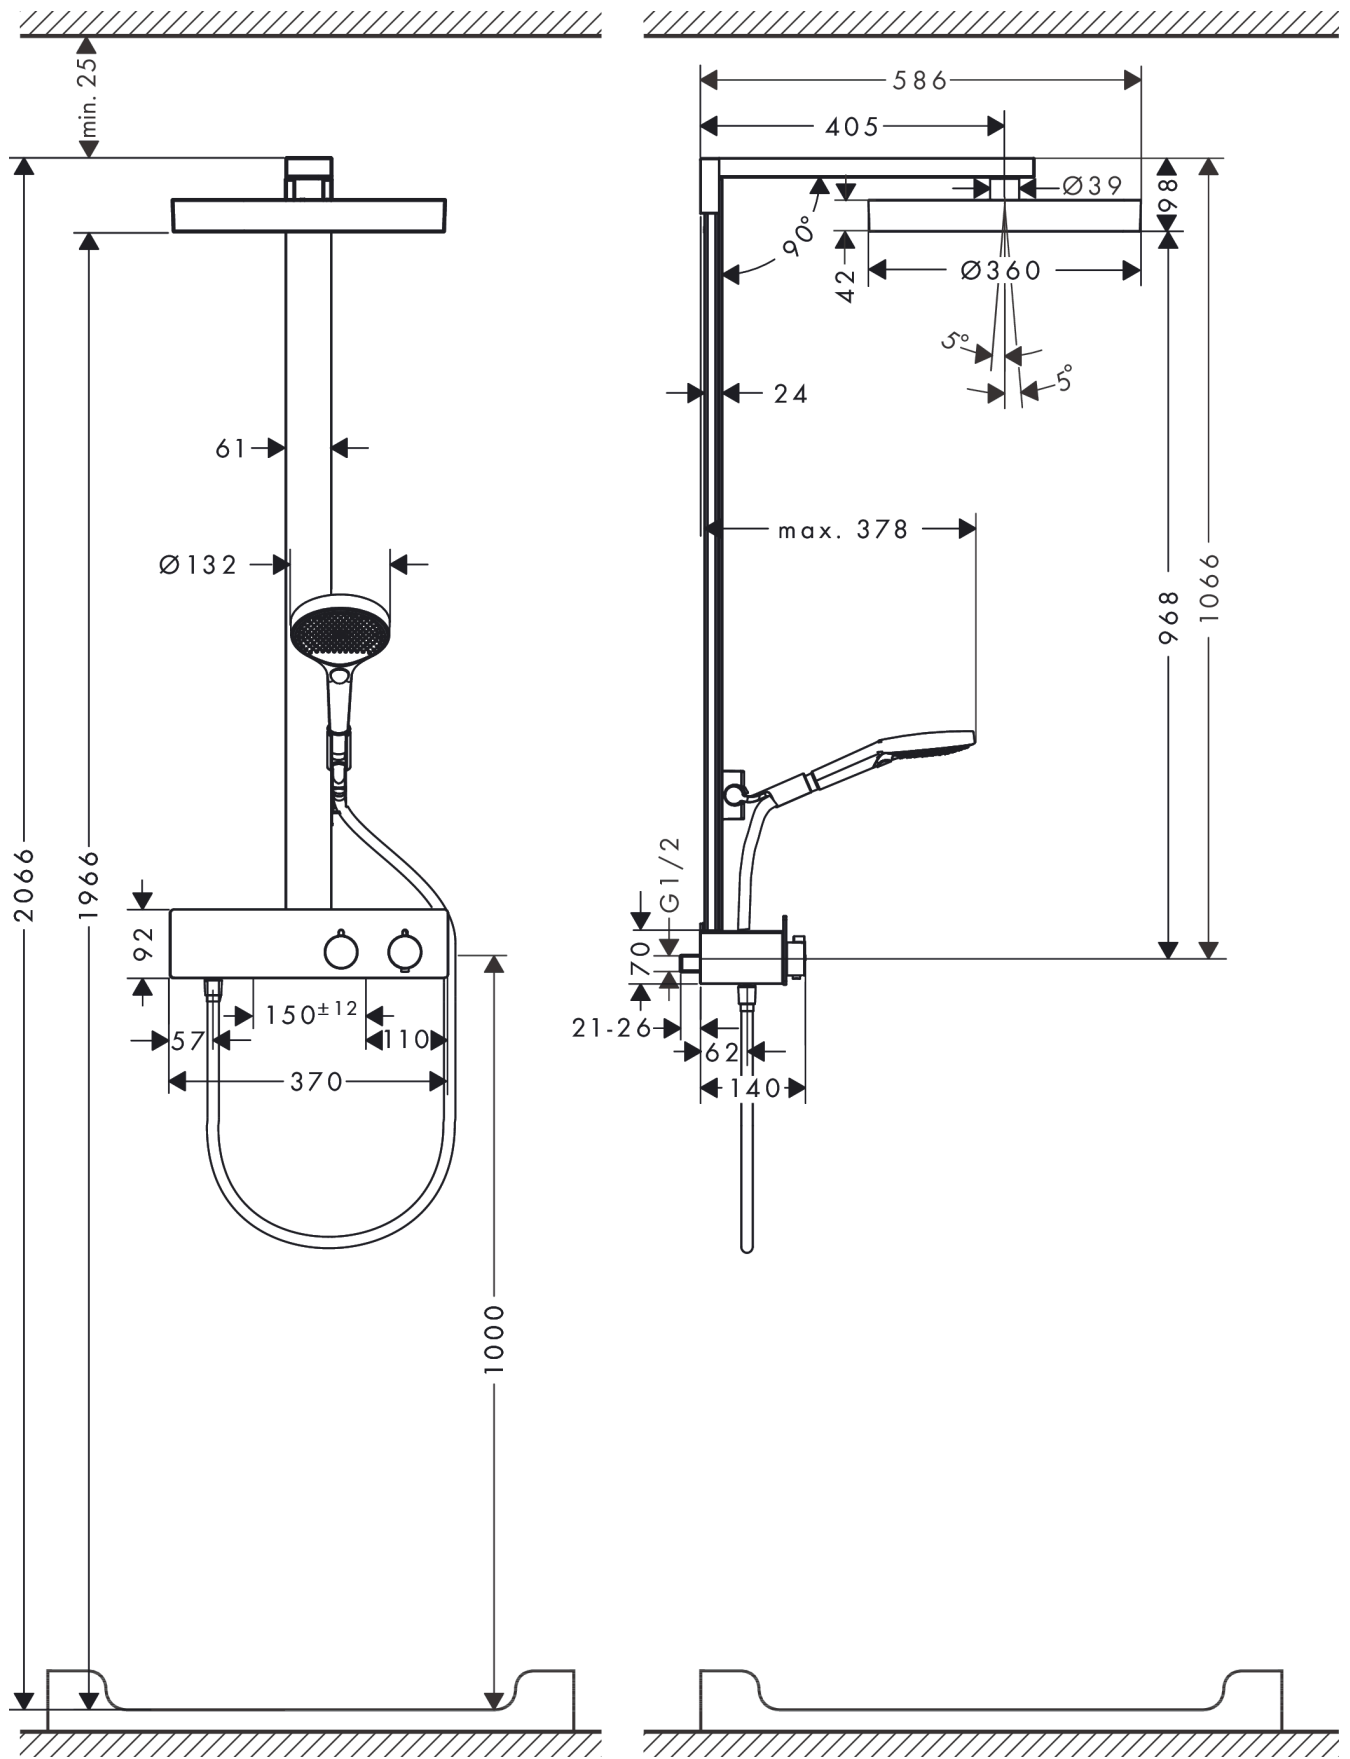

**Rainfinity**  
**Showerpipe 360 1jet met ShowerTablet 350**  
 Finish: **chrom** Artikelnummer: **26853000**

## Beschrijving

- bestaat uit: hoofddouche, handdouche, douchethermostaat, doucheslang, schuifstuk, douchestang
- hoofddouche Rainfinity 360 1jet
- afmeting hoofddouche: 360 mm
- straalsoort hoofddouche: PowderRain
- oppervlak straalplaat: grafiet
- planchet grafiet
- straalsoort handdouche: PowderRain, Intense PowderRain, MonoRain
- doorstroomhoeveelheid van handdouche bij 3 bar: 12,9 l/min
- maximale doorstroomhoeveelheid voor Showerpipe bij 3 bar: 15,9 l/min
- maximale bedrijfsdruk: 10 bar
- kogelgewricht: hoek hoofddouche verstelbaar
- kanteelhoek instelbaar, handdouchehouder draait naar links en rechts en omhoog en omlaag
- CoolContact thermostaat: Zorgt dat de buitenkant niet warm wordt, waardoor douchen nog veiliger wordt
- thermostaat ShowerTablet 350
- veiligheidsblokkering bij 40°C
- SafetyFunctie: maximale warmwatertemperatuur vooraf instelbaar
- functies bediend met draaigreep
- er kunnen niet twee functies tegelijk stromen
- hartafstand: 150 ± 12 mm
- intrinsiek veilig tegen terugstroming
- stangbreedte: 61 mm
- 2 functies
- materiaal voorzijde van thermostaat en buis: veiligheidsglas
- Kiwa K11292\_Thermostatic Mixers EN1111

## Designprijzen

**Rainfinity**  
**Showerpipe 360 1jet met ShowerTablet 350**  
 Finish: **chrom**    Artikelnummer: **26853000**

**Productfoto**

**Maattekening**

**Doorstroombiagram**

**Rainfinity**  
**Showerpip 360 1jet met ShowerTablet 350**  
 Finish: **chrom**    Artikelnummer: **26853000**

**Inbouwvoorbeeld**

**Rainfinity**  
**Showerpip 360 1jet met ShowerTablet 350**  
 Finish: **chrom**    Artikelnummer: **26853000**

**Explosietekening**

Bouwjaar: >04/23

**Rainfinity**  
**Showerpipe 360 1jet met ShowerTablet 350**  
 Finish: **chrom** Artikelnummer: **26853000**