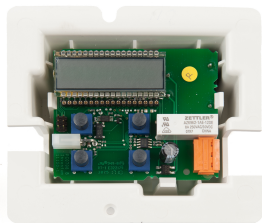

11238 - Printhouder met printplaat

Product nr. **11238**
Omschrijving Printhouder met printplaat
Merk (product) Inventum Technologies
Serie (product) Service artikel
Type (product) Printhouder met printplaat