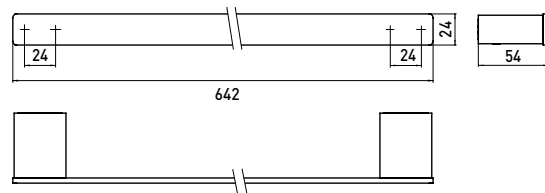

PRODUCTINFORMATIE

Badhanddoekhouder, 642 mm chromom

Art.nr.0560 001 60