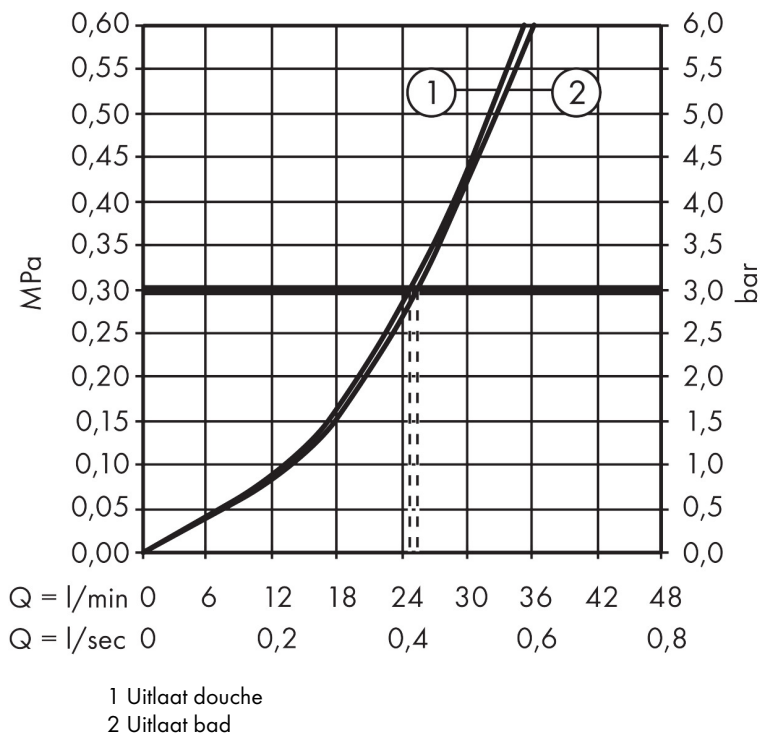

Merk hansgrohe
 Artikelnaam **Talis E** ééngreeps badmengkraan afbouwdeel met zekerheidscombinatie
 Art.nr. 71474340
 Oppervlakte Brushed Black Chrome
 Netto prijs 531,97 EUR

Product foto

Kenmerken

- maximale doorstroomhoeveelheid bij 3 bar: 25 l/min
- keramisch kardoes
- temperatuurbegrenzing instelbaar
- omstelling met automatische reset
- aansluiting: inbouwdeel
- wandmontage

Maat tekeningen

Merk hansgrohe
 Artikelnaam **Talis E** ééngreeps badmengkraan afbouwdeel met zekerheidscombinatie
 Art.nr. 71474340
 Oppervlakte Brushed Black Chrome
 Netto prijs 531,97 EUR

Stroomschema

Merk hansgrohe
 Artikelnaam **Talis E** ééngreeps badmengkraan afbouwdeel met zekerheidscombinatie
 Art.nr. 71474340
 Oppervlakte Brushed Black Chrome
 Netto prijs 531,97 EUR

Explosietekening voor bouwjaar: >07/19