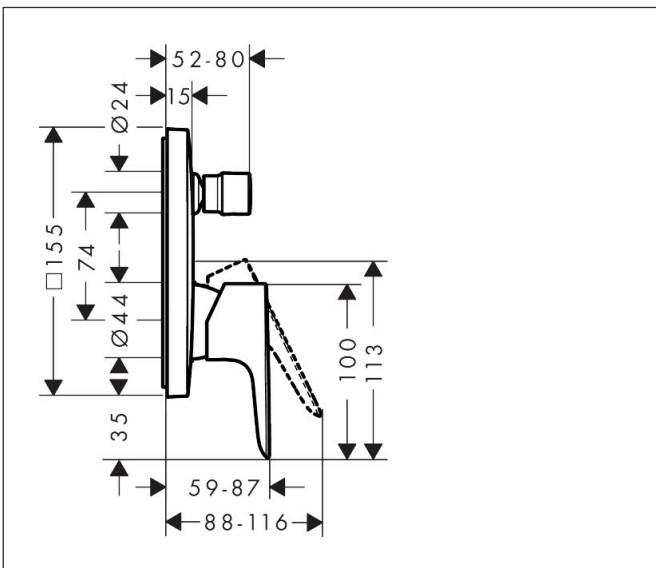

Merk hansgrohe
 Artikelnaam **Talis E** ééngreeps badmengkraan afbouwdeel met zekerheidscombinatie
 Art.nr. 71474340
 Oppervlakte Brushed Black Chrome
 Netto prijs 531,97 EUR

Product foto

Kenmerken

- maximale doorstroomhoeveelheid bij 3 bar: 25 l/min
- keramisch kardoes
- temperatuurbegrenzing instelbaar
- omstelling met automatische reset
- aansluiting: inbouwdeel
- wandmontage

Maat tekeningen

Merk hansgrohe
 Artikelnaam **Talis E** ééngreeps badmengkraan afbouwdeel met zekerheidscombinatie
 Art.nr. 71474340
 Oppervlakte Brushed Black Chrome
 Netto prijs 531,97 EUR

Stroomschema

Merk hansgrohe
 Artikelnaam **Talis E** ééngreeps badmengkraan afbouwdeel met zekerheidscombinatie
 Art.nr. 71474340
 Oppervlakte Brushed Black Chrome
 Netto prijs 531,97 EUR

Explosietekening voor bouwjaar: >07/19

Merk	hansgrohe
Artikelnaam	Talis E ééngreeps badmengkraan afbouwdeel met zekerheidscombinatie
Art.nr.	71474340
Oppervlakte	Brushed Black Chrome
Netto prijs	531,97 EUR

Onderdelen voor bouwjaar: >07/19

Pos	Beschrijving	Art.nr.	Prijs
1	greep	92666340	40,14
2	greepstop	96338000	3,12
3	trekknop	98795340	63,34
4	inbuschroef M4x10	97667000	3,12
5	rozet 155 / 155 mm	95275340	81,12
6	O-ring 43x3	98418000	3,12
7	O-ring 23x3	98142000	3,12
8	huls	98790340	40,14
9	omstelhuls	98794340	40,14
10	rozetdrager	98793000	34,01
11	drager-schroef-set	96454000	8,01
12	moer	98796000	34,01
13	O-ring 30x1,5	98433000	3,12
14	O-ring 39x1,5	98400000	3,12
15	kardoes compl.	92730000	54,08
16	borgschroef	95140000	4,99
17	dichting	95008000	8,01
18	omstelling compl.	95014000	54,08
19	O-ring 16x2,3	98207000	3,12
20	O-ring 20x2,5	92602000	4,99
21	schroef-set	96525000	8,01
22	beluchter	96753000	13,21
23	O-Ring 22x2	98185000	3,12
24	terugslagklep	96655000	10,82
25	O-ring 19x2	98426000	3,12
26	O-ring 16x2	98133000	3,12
27	slagdemper	94073000	21,22
28	verlengset 25 mm	13595000	56,64
29	drager-schroef-set	97747000	3,12
a	Basisset	01800180	153,75
b	veer	96365000	34,01