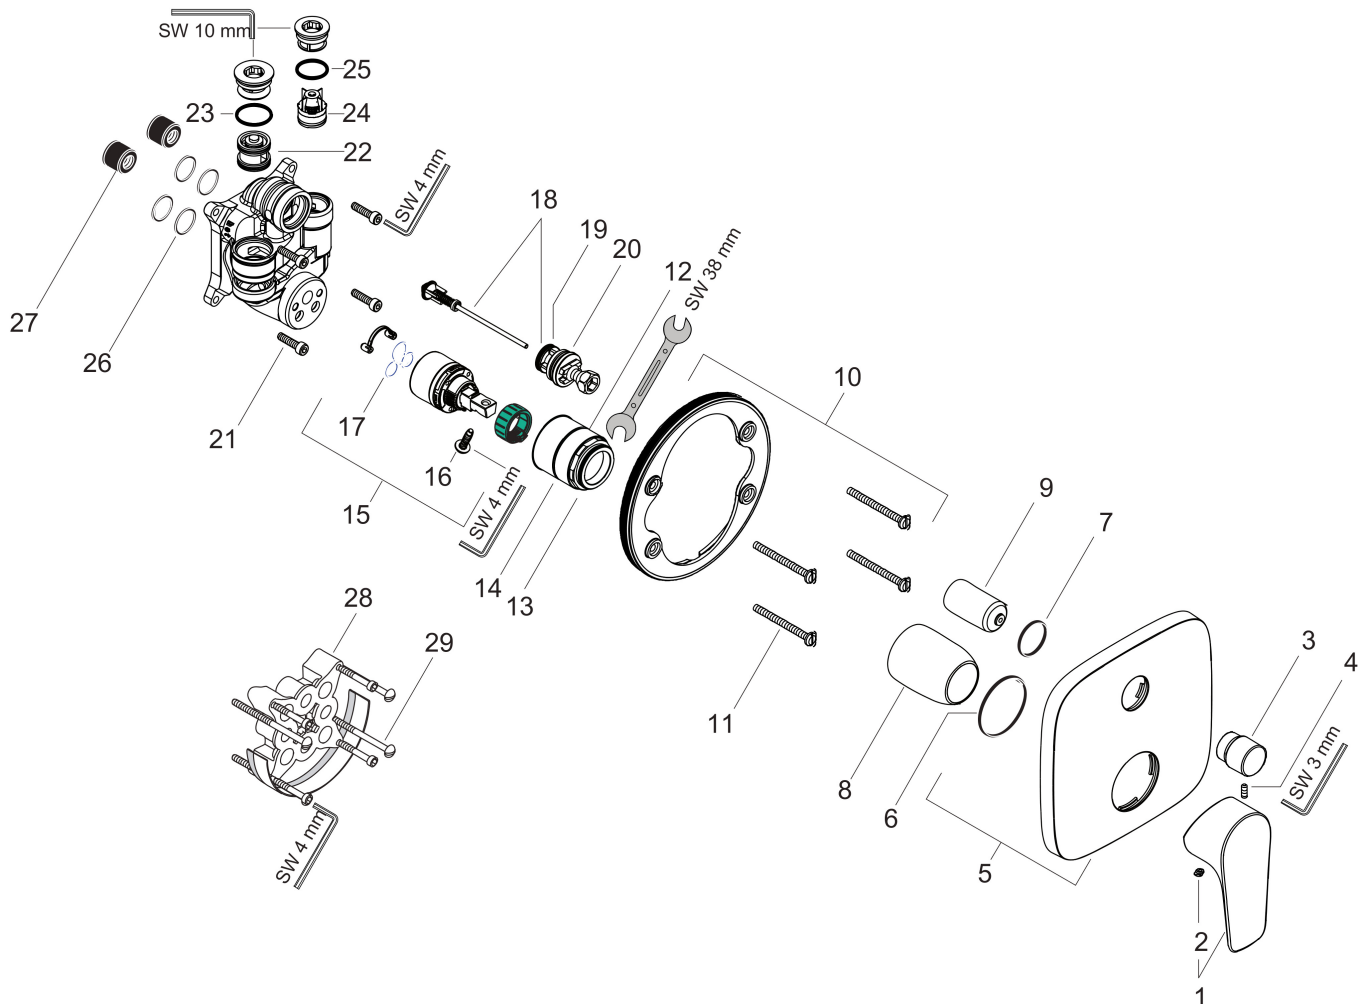

Merk hansgrohe
 Artikelnaam **Talis E** ééngreeps badmengkraan afbouwdeel met zekerheidscombinatie
 Art.nr. 71474340
 Oppervlakte Brushed Black Chrome
 Netto prijs 531,97 EUR

Product foto

Kenmerken

- maximale doorstroomhoeveelheid bij 3 bar: 25 l/min
- keramisch kardoes
- temperatuurbegrenzing instelbaar
- omstelling met automatische reset
- aansluiting: inbouwdeel
- wandmontage

Maat tekeningen

Merk hansgrohe
 Artikelnaam **Talis E** ééngreeps badmengkraan afbouwdeel met zekerheidscombinatie
 Art.nr. 71474340
 Oppervlakte Brushed Black Chrome
 Netto prijs 531,97 EUR

Stroomschema

Merk hansgrohe
 Artikelnaam **Talis E** ééngreeps badmengkraan afbouwdeel met zekerheidscombinatie
 Art.nr. 71474340
 Oppervlakte Brushed Black Chrome
 Netto prijs 531,97 EUR

Explosietekening voor bouwjaar: >07/19

Merk	hansgrohe
Artikelnaam	Talis E ééngreeps badmengkraan afbouwdeel met zekerheidscombinatie
Art.nr.	71474340
Oppervlakte	Brushed Black Chrome
Netto prijs	531,97 EUR

Onderdelen voor bouwjaar: >07/19

Pos	Beschrijving	Art.nr.	Prijs
1	greep	92666340	40,14
2	greepstop	96338000	3,12
3	trekknop	98795340	63,34
4	inbuschroef M4x10	97667000	3,12
5	rozet 155 / 155 mm	95275340	81,12
6	O-ring 43x3	98418000	3,12
7	O-ring 23x3	98142000	3,12
8	huls	98790340	40,14
9	omstelhuls	98794340	40,14
10	rozetdrager	98793000	34,01
11	drager-schroef-set	96454000	8,01
12	moer	98796000	34,01
13	O-ring 30x1,5	98433000	3,12
14	O-ring 39x1,5	98400000	3,12
15	kardoes compl.	92730000	54,08
16	borgschroef	95140000	4,99
17	dichting	95008000	8,01
18	omstelling compl.	95014000	54,08
19	O-ring 16x2,3	98207000	3,12
20	O-ring 20x2,5	92602000	4,99
21	schroef-set	96525000	8,01
22	beluchter	96753000	13,21
23	O-Ring 22x2	98185000	3,12
24	terugslagklep	96655000	10,82
25	O-ring 19x2	98426000	3,12
26	O-ring 16x2	98133000	3,12
27	slagdemper	94073000	21,22
28	verlengset 25 mm	13595000	56,64
29	drager-schroef-set	97747000	3,12
a	Basisset	01800180	153,75
b	veer	96365000	34,01