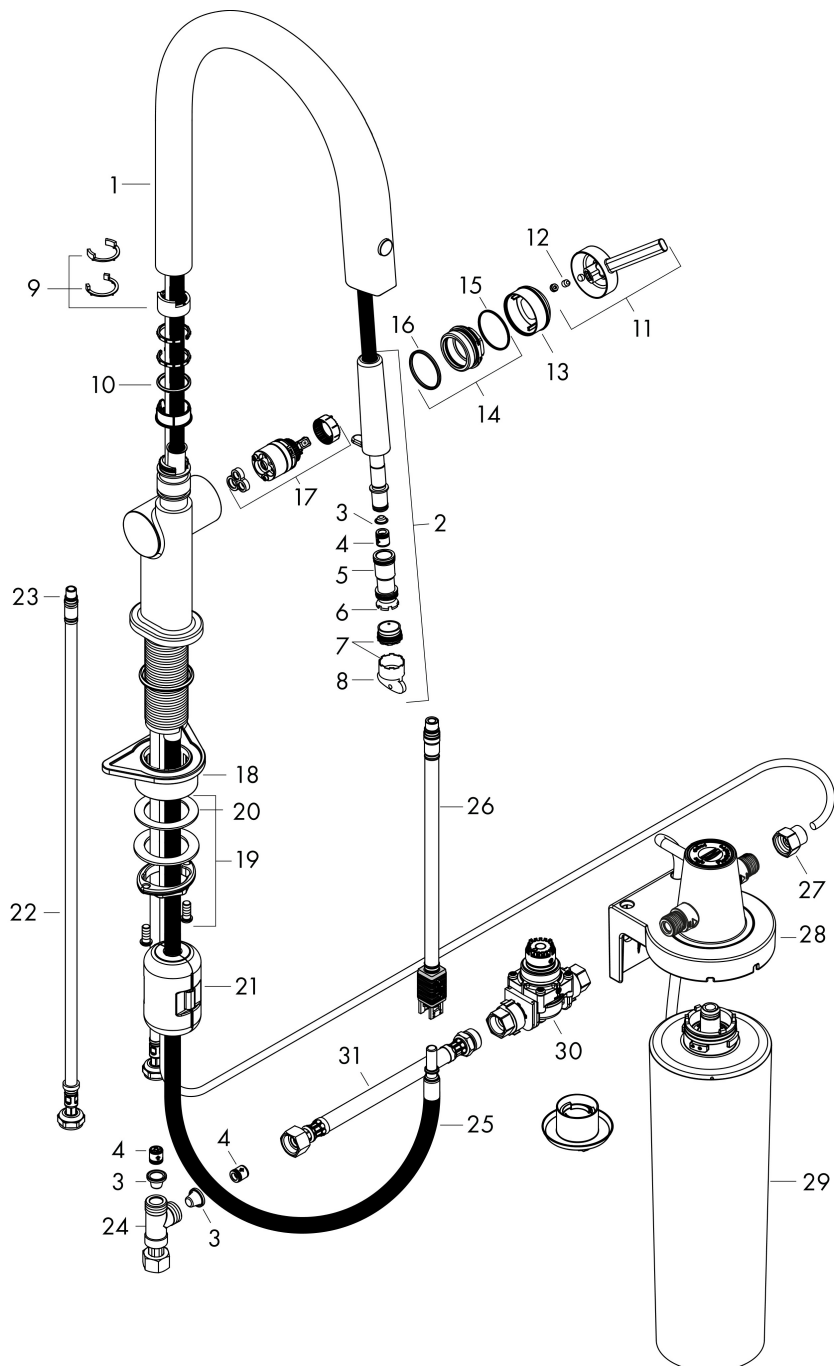

Maat tekeningen

Technologie

Straalsoorten

Certificaat

Merk	hansgrohe
Artikelnaam	Aqittura M91 keukenkraan 210, uittrekbare uitloop, 1 jet
Art.nr.	76803000
Oppervlakte	chrom
Netto prijs	519,80 EUR

Explosietekening voor bouwjaar: >06/22

Merk	hansgrohe
Artikelnaam	Aqittura M91 keukenkraan 210, uittrekbare uitloop, 1 jet
Art.nr.	76803000
Oppervlakte	chrom
Netto prijs	519,80 EUR

Onderdelen voor bouwjaar: >06/22

Pos	Beschrijving	Art.nr.	Prijs
1	uitloop compl.	94713000	147,60
2	vuistdouche	94512000	40,60
3	zeef	98516000	4,80
4	terugslagklep DW 10	96456000	7,70
5	O-ring 13x1,5	98475000	3,00
6	O-Ring 12x2,5	98230000	3,00
7	straalschijf	93748000	20,40
8	servicesleutel	93750000	7,70
9	aanslagringset (110° / 150°)	94513000	52,00
10	O-ring 21x2,5	98211000	3,00
11	greep	93736000	32,70
12	inbusschroef M5x5	98446000	3,00
13	afdekkap	93737000	32,70
14	moer	93738000	40,60
15	O-ring 29x2	98391000	3,00
16	O-ring 30x1,5	98433000	3,00
17	kardoes compl.	93740000	78,40
18	bevestigingsmateriaal	97523000	4,80
19	schachtbevestigingsset compl. (Ø 34)	95049000	12,70
20	stelring	97548000	3,00
21	gewicht	92500000	32,70
22	aansluitslang 900 mm M8x0,75 G3/8	93746000	32,70
23	O-ring 6,6x1,6	93019000	3,00
24	T-stuk	94707000	113,70
25	slang	93745000	64,30
26	slang	94714000	40,60
27	adapterset	94710000	40,60
28	wandhouder	94709000	113,70
29	Filter met actieve kool en mineralisering (Harmony)	76828000	131,62
30	pressure reducer	94708000	147,60
31	aansluitslang 700 mm G3/8 x G3/8	95896000	52,00
a	Debietmeter	76818000	117,67