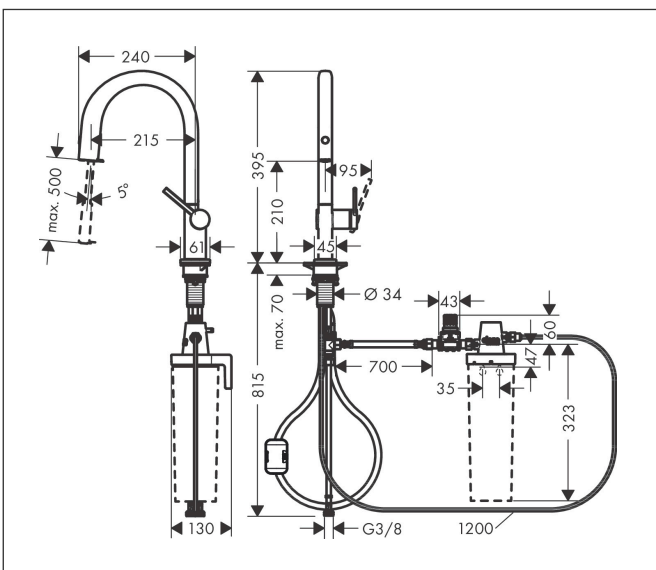

Merk hansgrohe
 Artikelnaam **Aqittura M91** keukenkraan 210, uittrekbare uitloop, 1 jet
 Art.nr. 76803000
 Oppervlakte chroom
 Netto prijs 519,80 EUR

Product foto

Kenmerken

- bestaat uit: ééngreeps keukenkraan, filterkop
- draaibereik 60°, 110° of 150°, instelbaar in 3 standen
- laminaire straal
- maximale doorstroomhoeveelheid bij 3 bar: 6,5 l/min
- keramisch kardoos
- eenvoudige montage dankzij de G 3/8 flexibele aansluitslangen
- verlengstuk lengte tot 50 cm
- boren van een kraangat Ø 35 vereist
- gescheiden watertoevoer voor gefilterd en ongefilderd water
- gefilterd plat drinkwater via de drukknop op de uitloop
- Filteraansluiting: G 3/8 ingang en uitgang
- maximale hoeveelheid (gefilterd water): 1,8 l/min

Maat tekeningen

Technologie

Straalsoorten

Certificaat

Merk	hansgrohe
Artikelnaam	Aqittura M91 keukenkraan 210, uittrekbare uitloop, 1 jet
Art.nr.	76803000
Oppervlakte	chrom
Netto prijs	519,80 EUR

Explosietekening voor bouwjaar: >06/22