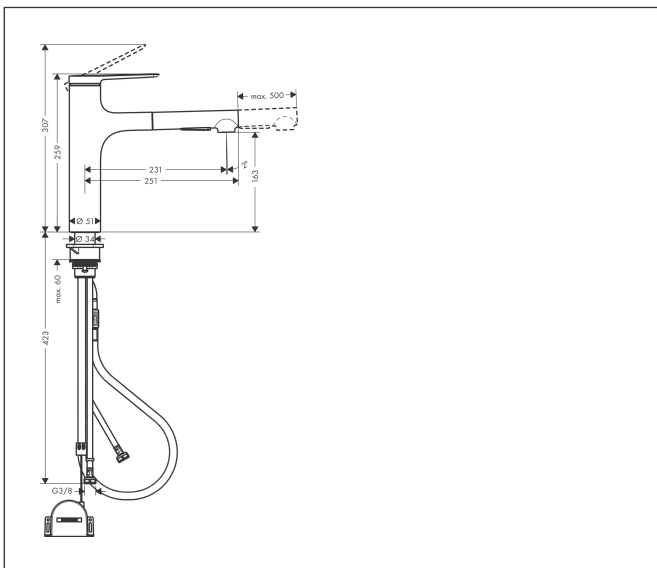

Merk hansgrohe
 Artikelnaam **Zesis M33** ééngreeps keukenmengkraan 160 uittrekbare vuistdouche 2jet sBox lite
 Art.nr. 74804800
 Oppervlakte rvs look
 Netto prijs 383,28 EUR

Product foto

Kenmerken

- draaibereik 150°
- laminaire straal, douchestraal
- douchestraal is vast te zetten, wisseling van straal door één druk op de knop en straal wordt uitgezet door het sluiten van de greep.
- MagFit magnetische douchehouder
- maximale doorstroomhoeveelheid bij 3 bar: 8,2 l/min
- keramisch kardoes
- eenvoudige montage dankzij de G 3/8 flexibele aansluitslangen
- sBox lite voor een soepele, flexibele en veilige slanggeleiding in de behuizing
- verlengstuk lengte tot 50 cm

Maat tekeningen

Technologie

Straalsoorten

Certificaat

Merk hansgrohe
 Artikelnaam **Zesis M33** ééngreeps keukenmengkraan 160 uittrekbare vuistdouche 2jet sBox lite
 Art.nr. 74804800
 Oppervlakte rvs look
 Netto prijs 383,28 EUR

Stroomschema