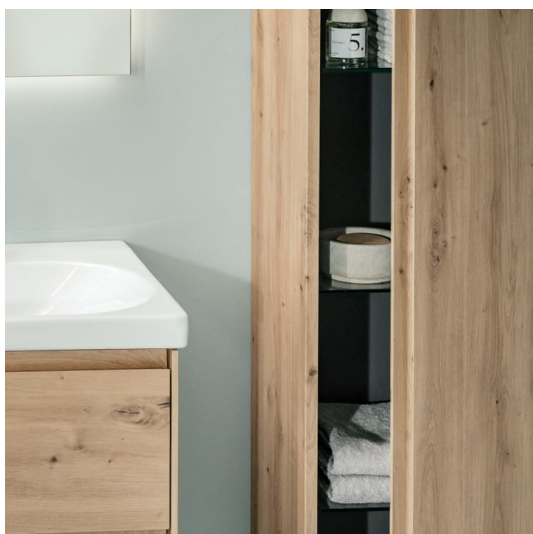

LUA

Dubbele meubelwastafel

AFMETINGEN

Lengte	460 mm
Breedte	1200 mm
Hoogte	180 mm

KLEUR EN AFWERKING

 400 Wit LCC (LAUFEN Clean Coat)

OPTIES

104 - met 1 kraangat, midden

Waskom diepte (mm) : 135

Waskom lengte (mm) : 510

Wastafel capaciteit (l) : 5,3

Wastafel dubbel

TE COMBINEREN MET

Lua wastafelmengkraan
Eco+ 135mm zonder
waste, chroom

H3110810041201

Lua
inbouwwastafelmengkraan
Eco+ 135mm met waste,
chroom

H3110810041241

Wastafel onderbouwkast, 4
lades, voor wastafel
H814081

H403574112...1

LUA

Een design dat is teruggebracht tot de essentie. Heldere, geometrische lijnen in één doorlopende vorm. Het resultaat is een complete serie waarvan het ontwerp past in alle omgevingen zowel privé, commercieel als openbaar. Met LUA is Toan Nguyen erin geslaagd om opnieuw een tijdloze maar elegante badkamer te ontwerpen. De collectie ontworpen met ambitie, perfect gevormde badkuipen en de bijpassende LANI meubel serie vormen een totaaloplossing voor de badkamer.