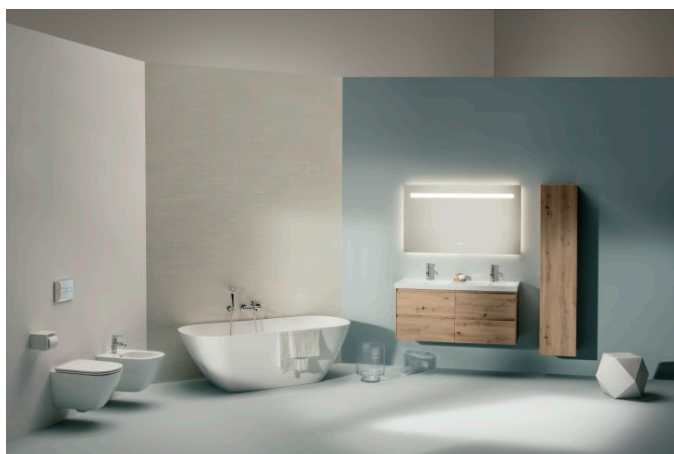

LUA

Dubbele meubelwastafel

AFMETINGEN

Lengte	460 mm
Breedte	1200 mm
Hoogte	180 mm

KLEUR EN AFWERKING

 400 Wit LCC (LAUFEN Clean Coat)

OPTIES

104 - met 1 kraangat, midden

Waskom diepte (mm) : 135

Waskom lengte (mm) : 510

Wastafel capaciteit (l) : 5,3

Wastafel dubbel

TE COMBINEREN MET

Lua wastafelmengkraan
Eco+ 135mm zonder
waste, chroom

H3110810041201

Lua
inbouwwastafelmengkraan
Eco+ 135mm met waste,
chroom

H3110810041241

Wastafel onderbouwkast, 4
lades, voor wastafel
H814081

H403574112...1

LUA

Een design dat is teruggebracht tot de essentie. Heldere, geometrische lijnen in één doorlopende vorm. Het resultaat is een complete serie waarvan het ontwerp past in alle omgevingen zowel privé, commercieel als openbaar. Met LUA is Toan Nguyen erin geslaagd om opnieuw een tijdloze maar elegante badkamer te ontwerpen. De collectie ontworpen met ambitie, perfect gevormde badkuipen en de bijpassende LANI meubel serie vormen een totaaloplossing voor de badkamer.