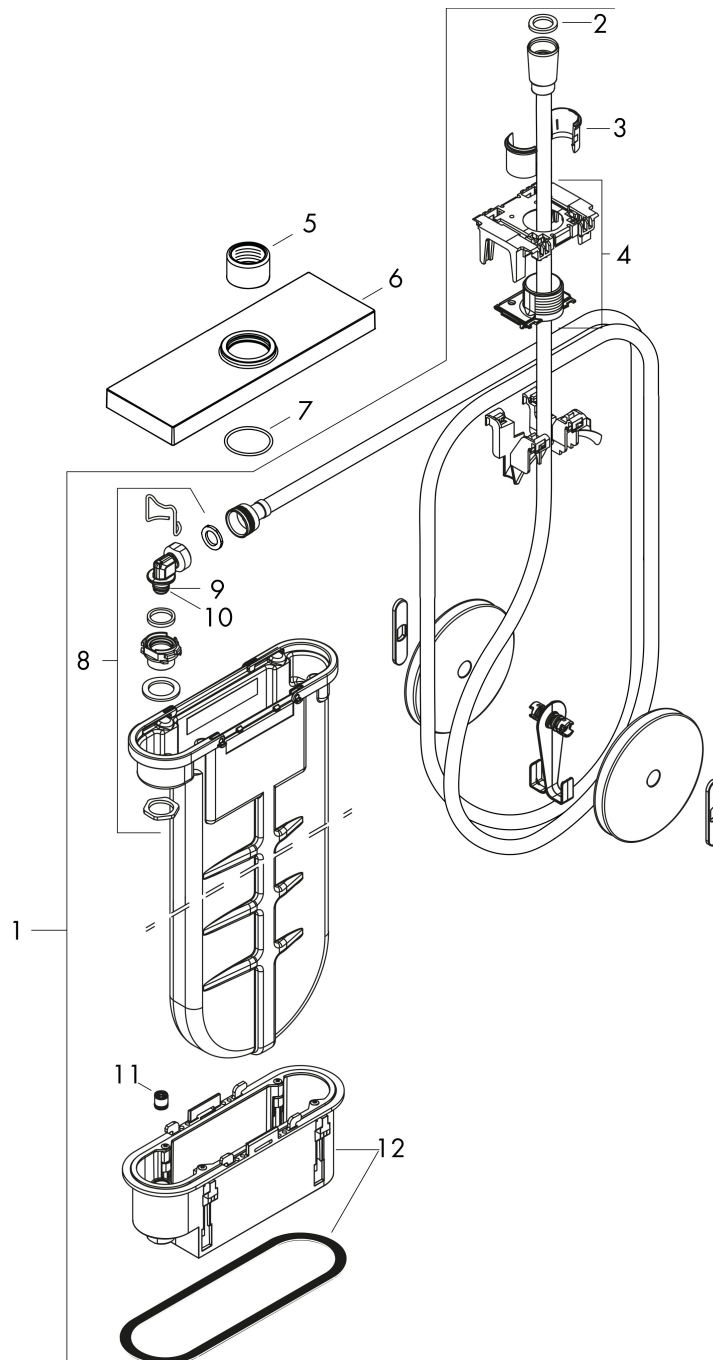

Merk hansgrohe  
 Artikelnaam **sBox** sBox afbouwdeel rechthoekig  
 Art.nr. 28010670  
 Oppervlakte mat zwart  
 Netto prijs 559,54 EUR

## Stroomschema

Merk hansgrohe  
 Artikelnaam **sBox** sBox afbouwdeel rechthoekig  
 Art.nr. 28010670  
 Oppervlakte mat zwart  
 Netto prijs 559,54 EUR

## Explosietekening voor bouwjaar: >09/20

Merk hansgrohe  
 Artikelnaam **sBox** sBox afbouwdeel rechthoekig  
 Art.nr. 28010670  
 Oppervlakte mat zwart  
 Netto prijs 559,54 EUR