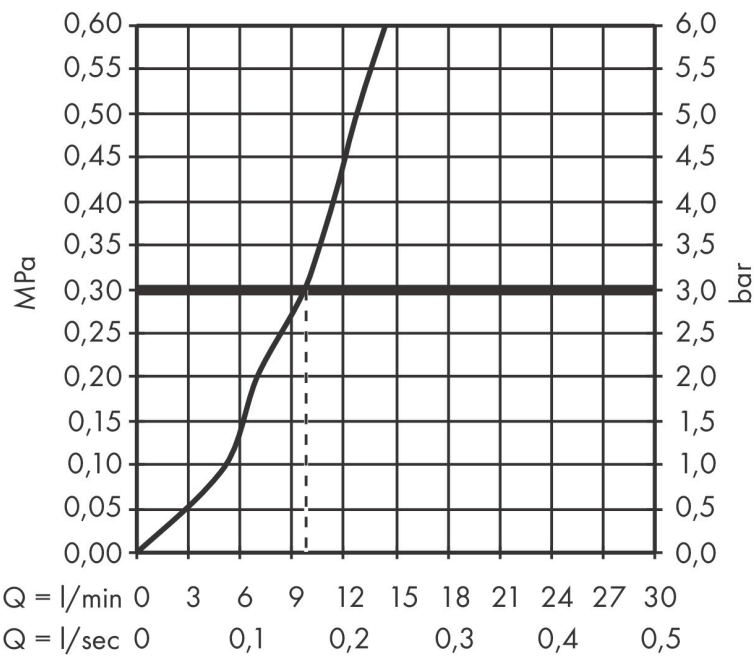

Merk hansgrohe
Artikelnaam **sBox** sBox afbouwdeel rechthoekig
Art.nr. 28010670
Oppervlakte mat zwart
Netto prijs 559,54 EUR

Stroomschema