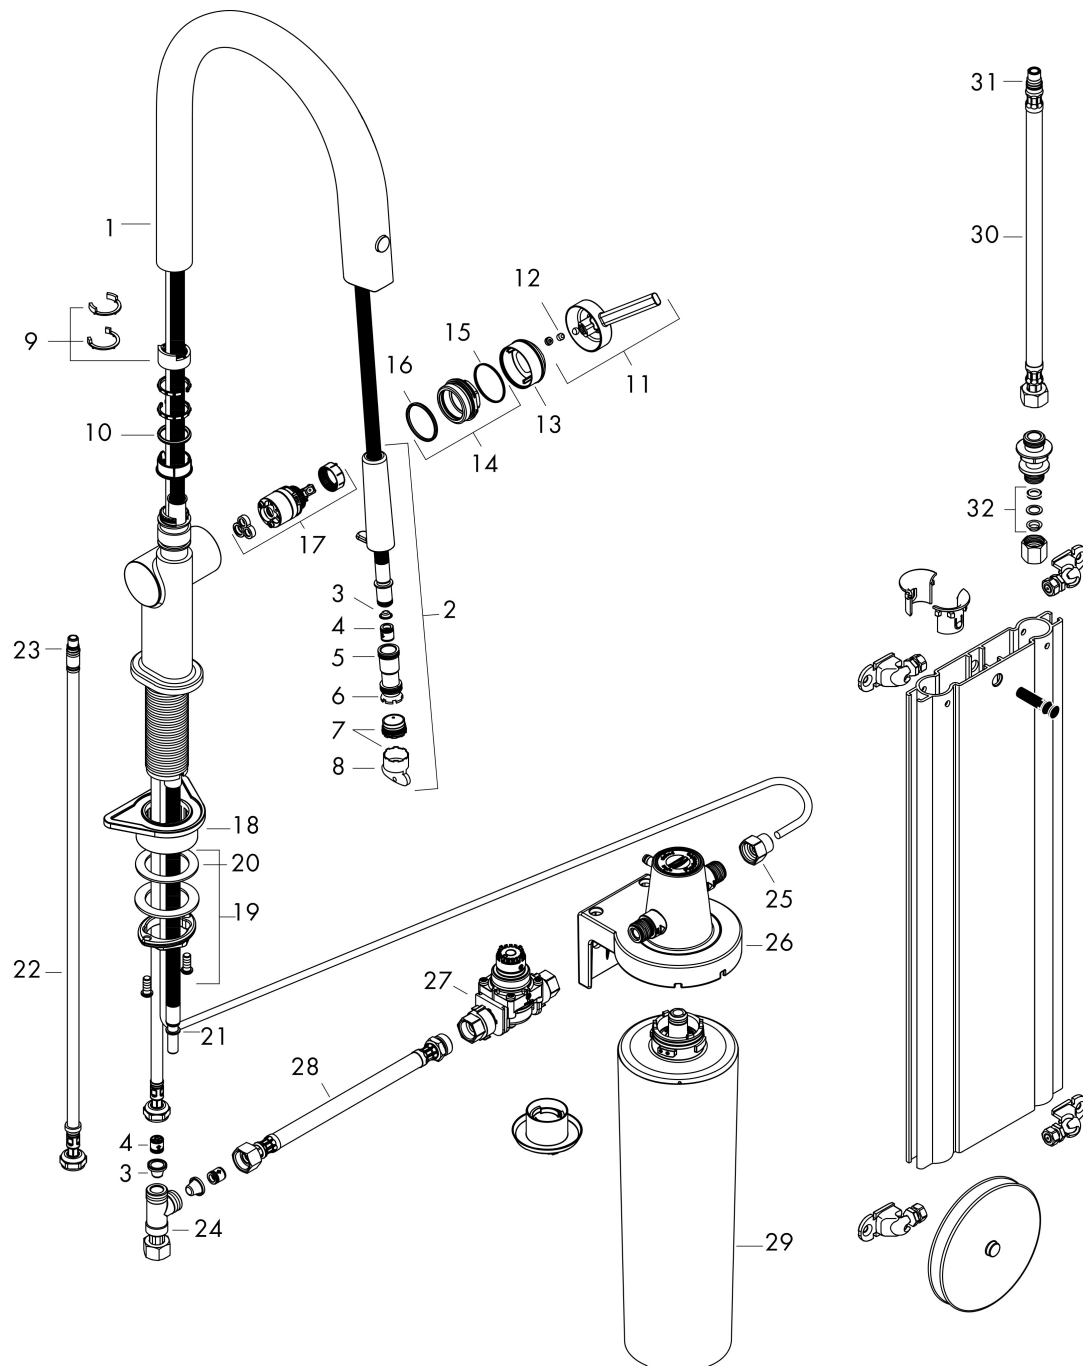

Merk	hansgrohe
Artikelnaam	Aqittura M91 filter systeem 210, uittrekbare uitloop, 1 jet, sBox
Art.nr.	76826670
Oppervlakte	Mat zwart
Netto prijs	808,57 EUR

Explosietekening voor bouwjaar: >03/22