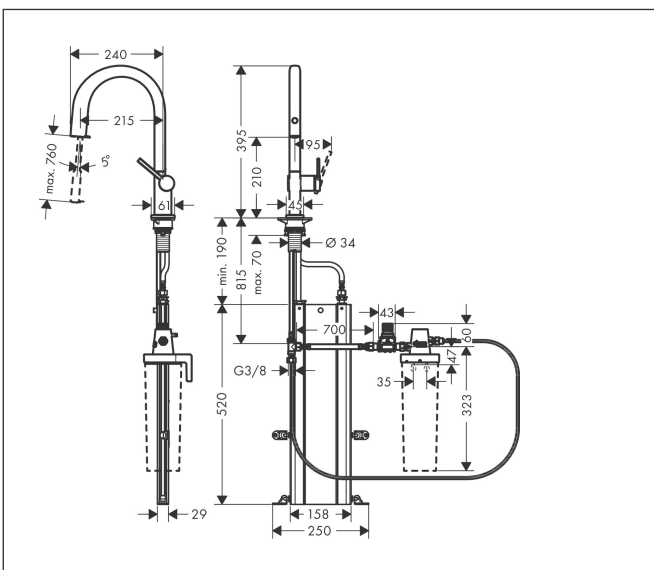

Merk **hansgrohe**  
 Artikelnaam **Aqittura M91** filter systeem 210, uittrekbare uitloop, 1 jet, sBox  
 Art.nr. 76826670  
 Oppervlakte Mat zwart  
 Netto prijs 808,57 EUR

## Kenmerken

- bestaat uit: ééngreeps keukenkraan, slangbox, filterkop
- draaibereik 60°, 110° of 150°, instelbaar in 3 standen
- laminaire straal
- maximale doorstroomhoeveelheid bij 3 bar: 6,5 l/min
- keramisch kardoos
- eenvoudige montage dankzij de G 3/8 flexibele aansluitslangen
- met sBox voor vrije en soepele geleiding van de slang
- verlengstuk lengte tot 76 cm
- boren van een kraangat Ø 35 vereist
- gescheiden watertoevoer voor gefilterd en ongefilderd water
- gefilterd plat drinkwater via de drukknop op de uitloop
- Filteraansluiting: G 3/8 ingang en uitgang
- maximale hoeveelheid (gefilterd water): 1,8 l/min

## Maat tekeningen

## Explosietekening voor bouwjaar: >03/22

Merk	hansgrohe
Artikelnaam	<b>Aqittura M91</b> filter systeem 210, uittrekbare uitloop, 1 jet, sBox
Art.nr.	76826670
Oppervlakte	Mat zwart
Netto prijs	808,57 EUR