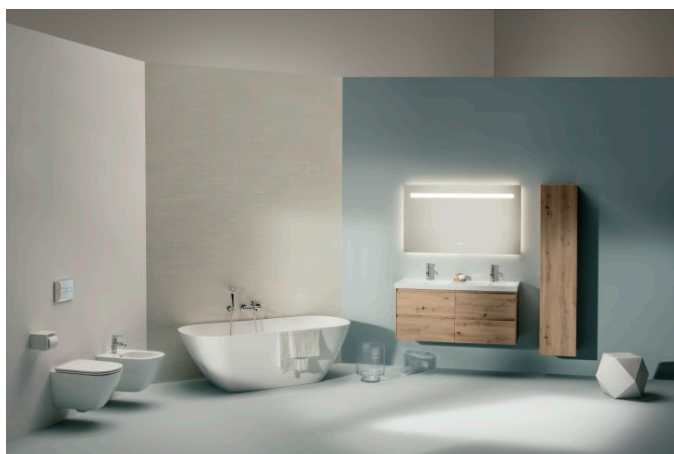

LUA

Lavabo double

DIMENSIONS

Longueur	460 mm
Largeur	1200 mm
Hauteur	180 mm

COULEUR ET FINITION

400 Blanc LCC (LAUFEN Clean Coat)

OPTIONS

104 - avec 1 trou pour la robinetterie

Capacité de la cuve (L) : 5,3

Largeur de la cuve (mm) : 315

Lavabo double

Longueur de la cuve (mm) : 510

Matériau : Porcelaine

Nombre de points de fixation : 4

Poids net / kg : 30,2

Position de la cuve : A droite, A gauche

Profondeur de la cuve (mm) : 135

Trou pour la robinetterie : 1 trou au centre

Type d'installation : Autoportant

COMPATIBLE AVEC

Mitigeur de lavabo, saillie 135 mm, goulot fixe, sans robinet de vidange, chromé

H3110810041201

Mitigeur de lavabo, saillie 135 mm, goulot fixe, avec vidage, chromé

H3110810041241

Meuble sous lavabo, 4 tiroirs, pour lavabo H814081

H403574112...1

LUA

Un langage conceptuel réduit à l'essentiel. Des formes géométriques épurées réunies dans une forme cohérente. Il en résulte une gamme de produits polyvalents pour la salle de bains qui se prête aussi bien à l'architecture privée que publique. Avec LUAS, Toan Nguyen est parvenu à créer un produit de plus qui unifie à long terme la culture de la salle de bains élégante. La collection de robinetterie conçue avec la même exigence, les baignoires aux formes parfaites et la vaste gamme de meubles LANI complètent LUA afin de constituer une véritable solution globale de salle de bains.