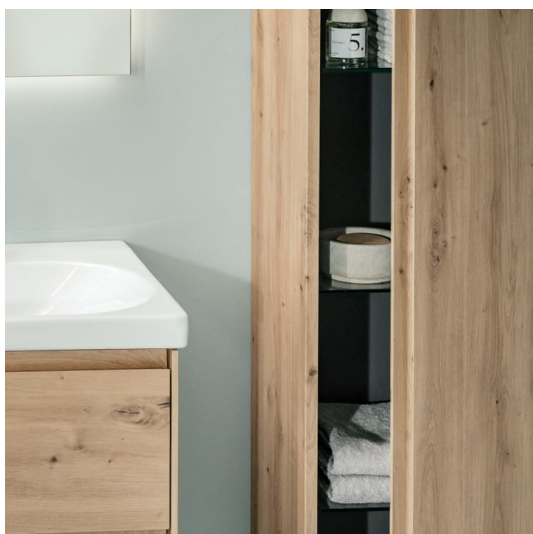

LUA

Lavabo double

DIMENSIONS

Longueur	460 mm
Largeur	1200 mm
Hauteur	180 mm

COULEUR ET FINITION

400 Blanc LCC (LAUFEN Clean Coat)

OPTIONS

104 - avec 1 trou pour la robinetterie

Capacité de la cuve (L) : 5,3

Largeur de la cuve (mm) : 315

Lavabo double

Longueur de la cuve (mm) : 510

Matériau : Porcelaine

Nombre de points de fixation : 4

Poids net / kg : 30,2

Position de la cuve : A droite, A gauche

H3110810041201

Mitigeur de lavabo, saillie 135 mm, goulot fixe, avec vidage, chromé

H3110810041241

Meuble sous lavabo, 4 tiroirs, pour lavabo H814081

H403574112...1

LUA

Un langage conceptuel réduit à l'essentiel. Des formes géométriques épurées réunies dans une forme cohérente. Il en résulte une gamme de produits polyvalents pour la salle de bains qui se prête aussi bien à l'architecture privée que publique. Avec LUAS, Toan Nguyen est parvenu à créer un produit de plus qui unifie à long terme la culture de la salle de bains élégante. La collection de robinetterie conçue avec la même exigence, les baignoires aux formes parfaites et la vaste gamme de meubles LANI complètent LUA afin de constituer une véritable solution globale de salle de bains.