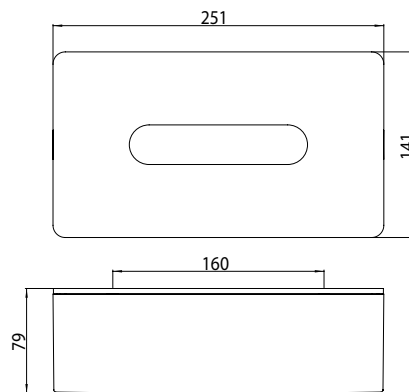

PRODUCTINFORMATIE

Tissuebox chroom

Art.nr.0557 001 00

wandmodel, metaal chroom