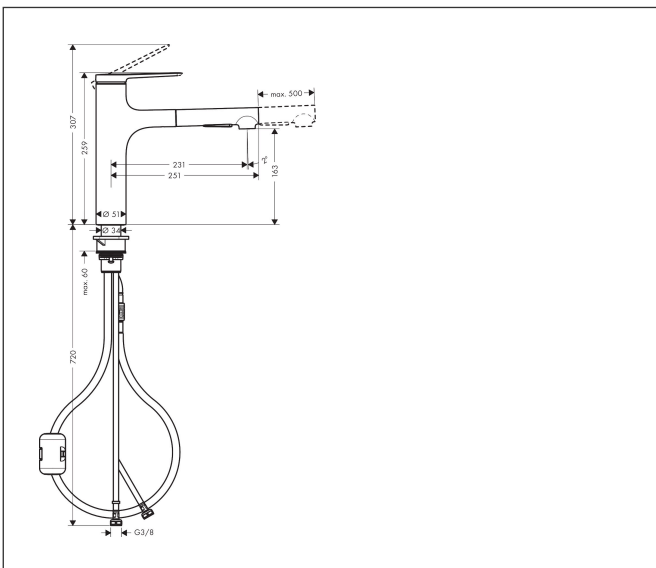

Merk hansgrohe
 Artikelnaam **Zesis M33** ééngreeps keukenmengkraan 160 met uittrekbare vuistdouche 2jet
 Art.nr. 74801800
 Oppervlakte rvs look
 Netto prijs 359,40 EUR

Product foto

Kenmerken

- draaibereik 150°
- laminaire straal, douchestraal
- douchestraal is vast te zetten, wisseling van straal door één druk op de knop en straal wordt uitgezet door het sluiten van de greep.
- MagFit magnetische douchehouder
- maximale doorstroomhoeveelheid bij 3 bar: 8,2 l/min
- keramisch kardoes
- eenvoudige montage dankzij de G 3/8 flexibele aansluitslangen
- verlengstuk lengte tot 50 cm

Maat tekeningen

Technologie

Straalsoorten

Certificaat

Merk hansgrohe
 Artikelnaam **Zesis M33** ééngreeps keukenmengkraan 160 met uittrekbare vuistdouche 2jet
 Art.nr. 74801800
 Oppervlakte rvs look
 Netto prijs 359,40 EUR