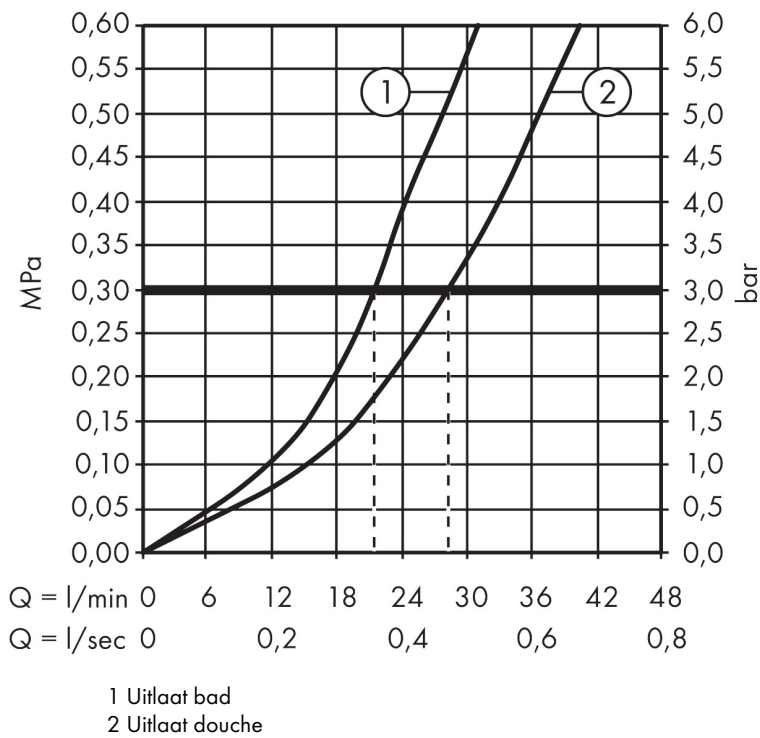

Merk	hansgrohe
Artikelnaam	Talis E ééngreeps badmengkraan afbouwdeel
Art.nr.	71745000
Oppervlakte	chrom
Netto prijs	219,00 EUR

Product foto

Kenmerken

- doorstroomhoeveelheid bovenste uitloop: 21 l/min
- waterdoorstroom onderuitgang: 29 l/min
- maximale doorstroomhoeveelheid bij 3 bar: 29 l/min
- keramisch kardoos
- temperatuurbegrenzing instelbaar
- omstelling met automatische reset
- aansluiting: inbouwdeel
- wandmontage

Maat tekeningen

Certificaat

Merk hansgrohe
 Artikelnaam **Talis E** ééngreeps badmengkraan afbouwdeel
 Art.nr. 71745000
 Oppervlakte chroom
 Netto prijs 219,00 EUR

Stroomschema

Merk	hansgrohe
Artikelnaam	Talis E ééngreeps badmengkraan afbouwdeel
Art.nr.	71745000
Oppervlakte	chrom
Netto prijs	219,00 EUR

Explosietekening voor bouwjaar: >01/16

Merk	hansgrohe
Artikelnaam	Talis E ééngreeps badmengkraan afbouwdeel
Art.nr.	71745000
Oppervlakte	chrom
Netto prijs	219,00 EUR

Onderdelen voor bouwjaar: >01/16

Pos	Beschrijving	Art.nr.	Prijs
1	greep	92666000	26,73
2	greepstop	96338000	3,12
3	trekknop	98795000	42,22
4	inbusschroef M4x10	97667000	3,12
5	rozet 155 / 155 mm	95275000	54,08
6	O-ring 23x3	98142000	3,12
7	O-ring 43x3	98418000	3,12
8	huls	98790000	26,73
9	omstelhuls	98794000	26,73
10	rozetdrager	98793000	34,01
11	drager-schroef-set	96454000	8,01
12	moer	98796000	34,01
13	O-ring 30x1,5	98433000	3,12
14	O-ring 39x1,5	98400000	3,12
15	kardoes compl.	92730000	54,08
16	borgschroef	95140000	4,99
17	dichting	95008000	8,01
18	omstelling compl.	95014000	54,08
19	O-ring 17x2	98199000	3,12
20	O-ring 20x2,5	92602000	4,99
21	schroef-set	96525000	8,01
22	O-ring 16x2	98133000	3,12
23	slagdemper	94073000	21,22
24	verlengset 25 mm	13595000	56,64
25	drager-schroef-set	97747000	3,12
26	verlengset 22 mm	15597000	52,20
a	Basisset	01800180	153,75
b	adapter voor geruild aansluiting	93181000	236,70