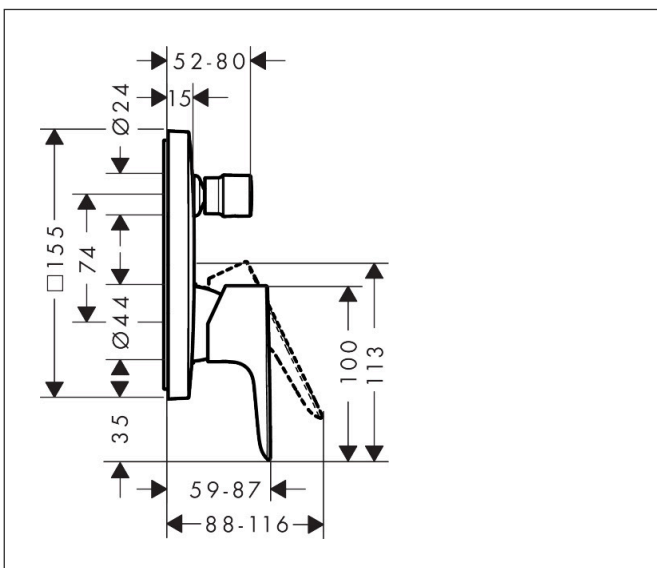

Merk	hansgrohe
Artikelnaam	Talis E ééngreeps badmengkraan afbouwdeel
Art.nr.	71745000
Oppervlakte	chrom
Netto prijs	219,00 EUR

Product foto

Kenmerken

- doorstroomhoeveelheid bovenste uitloop: 21 l/min
- waterdoorstroom onderuitgang: 29 l/min
- maximale doorstroomhoeveelheid bij 3 bar: 29 l/min
- keramisch kardoos
- temperatuurbegrenzing instelbaar
- omstelling met automatische reset
- aansluiting: inbouwdeel
- wandmontage

Maat tekeningen

Certificaat

Merk hansgrohe
 Artikelnaam **Talis E** ééngreeps badmengkraan afbouwdeel
 Art.nr. 71745000
 Oppervlakte chroom
 Netto prijs 219,00 EUR

Stroomschema

Merk	hansgrohe
Artikelnaam	Talis E ééngreeps badmengkraan afbouwdeel
Art.nr.	71745000
Oppervlakte	chrom
Netto prijs	219,00 EUR

Explosietekening voor bouwjaar: >01/16

Merk	hansgrohe
Artikelnaam	Talis E ééngreeps badmengkraan afbouwdeel
Art.nr.	71745000
Oppervlakte	chrom
Netto prijs	219,00 EUR

Onderdelen voor bouwjaar: >01/16

Pos	Beschrijving	Art.nr.	Prijs
1	greep	92666000	26,73
2	greepstop	96338000	3,12
3	trekknop	98795000	42,22
4	inbusschroef M4x10	97667000	3,12
5	rozet 155 / 155 mm	95275000	54,08
6	O-ring 23x3	98142000	3,12
7	O-ring 43x3	98418000	3,12
8	huls	98790000	26,73
9	omstelhuls	98794000	26,73
10	rozetdrager	98793000	34,01
11	drager-schroef-set	96454000	8,01
12	moer	98796000	34,01
13	O-ring 30x1,5	98433000	3,12
14	O-ring 39x1,5	98400000	3,12
15	kardoes compl.	92730000	54,08
16	borgschroef	95140000	4,99
17	dichting	95008000	8,01
18	omstelling compl.	95014000	54,08
19	O-ring 17x2	98199000	3,12
20	O-ring 20x2,5	92602000	4,99
21	schroef-set	96525000	8,01
22	O-ring 16x2	98133000	3,12
23	slagdemper	94073000	21,22
24	verlengset 25 mm	13595000	56,64
25	drager-schroef-set	97747000	3,12
26	verlengset 22 mm	15597000	52,20
a	Basisset	01800180	153,75
b	adapter voor geruild aansluiting	93181000	236,70