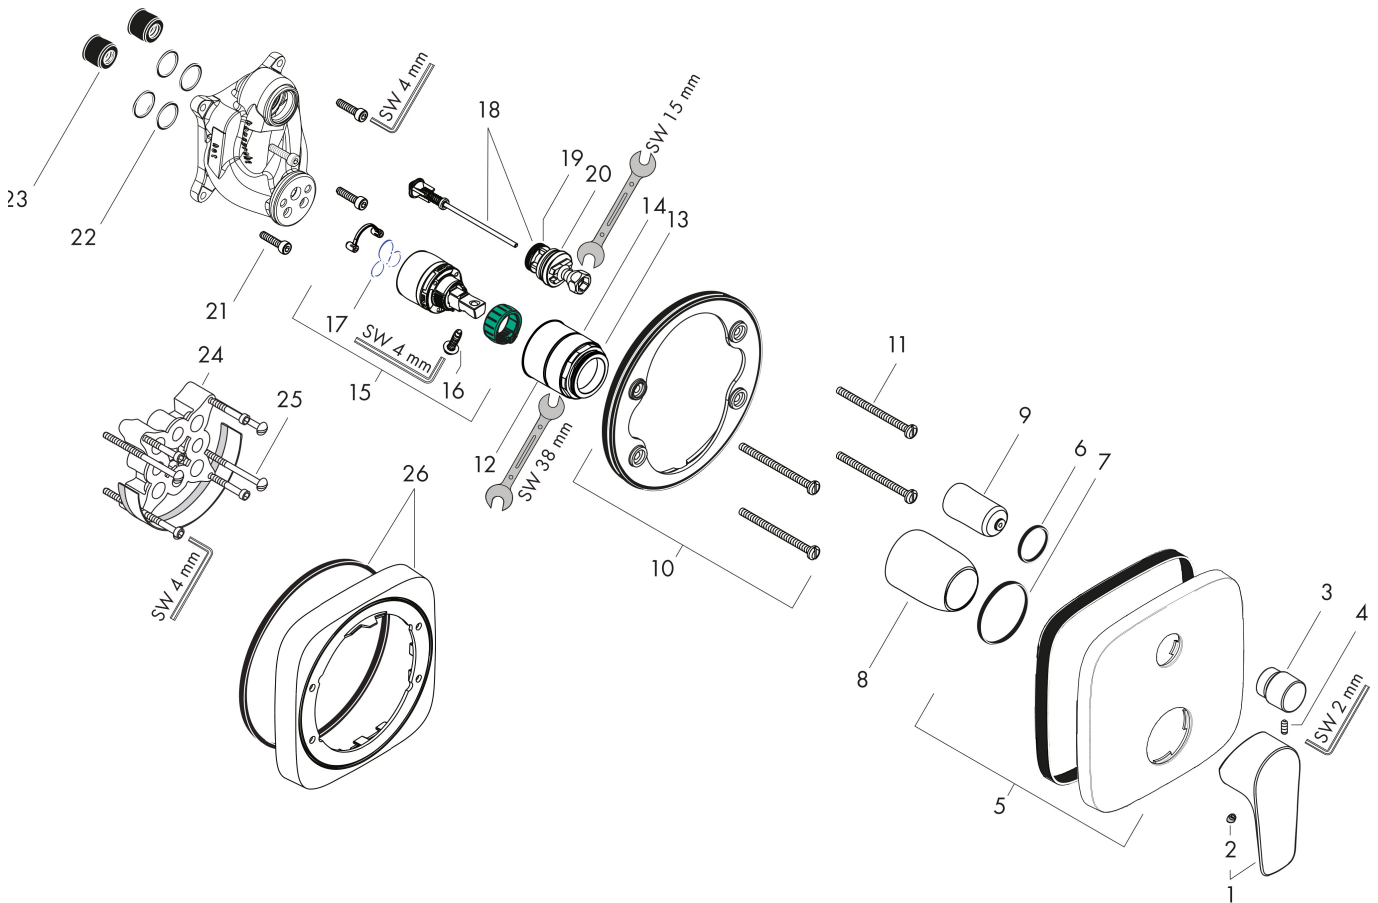

Merk	hansgrohe
Artikelnaam	Talis E ééngreeps badmengkraan afbouwdeel
Art.nr.	71745000
Oppervlakte	chrom
Netto prijs	219,00 EUR

Product foto

Kenmerken

- doorstroomhoeveelheid bovenste uitloop: 21 l/min
- waterdoorstroom onderuitgang: 29 l/min
- maximale doorstroomhoeveelheid bij 3 bar: 29 l/min
- keramisch kardoos
- temperatuurbegrenzing instelbaar
- omstelling met automatische reset
- aansluiting: inbouwdeel
- wandmontage

Maat tekeningen

Certificaat

Merk hansgrohe
 Artikelnaam **Talis E** ééngreeps badmengkraan afbouwdeel
 Art.nr. 71745000
 Oppervlakte chroom
 Netto prijs 219,00 EUR

Stroomschema

Merk	hansgrohe
Artikelnaam	Talis E ééngreeps badmengkraan afbouwdeel
Art.nr.	71745000
Oppervlakte	chrom
Netto prijs	219,00 EUR

Explosietekening voor bouwjaar: >01/16

Merk	hansgrohe
Artikelnaam	Talis E ééngreeps badmengkraan afbouwdeel
Art.nr.	71745000
Oppervlakte	chrom
Netto prijs	219,00 EUR

Onderdelen voor bouwjaar: >01/16

Pos	Beschrijving	Art.nr.	Prijs
1	greep	92666000	26,73
2	greepstop	96338000	3,12
3	trekknop	98795000	42,22
4	inbusschroef M4x10	97667000	3,12
5	rozet 155 / 155 mm	95275000	54,08
6	O-ring 23x3	98142000	3,12
7	O-ring 43x3	98418000	3,12
8	huls	98790000	26,73
9	omstelhuls	98794000	26,73
10	rozetdrager	98793000	34,01
11	drager-schroef-set	96454000	8,01
12	moer	98796000	34,01
13	O-ring 30x1,5	98433000	3,12
14	O-ring 39x1,5	98400000	3,12
15	kardoes compl.	92730000	54,08
16	borgschroef	95140000	4,99
17	dichting	95008000	8,01
18	omstelling compl.	95014000	54,08
19	O-ring 17x2	98199000	3,12
20	O-ring 20x2,5	92602000	4,99
21	schroef-set	96525000	8,01
22	O-ring 16x2	98133000	3,12
23	slagdemper	94073000	21,22
24	verlengset 25 mm	13595000	56,64
25	drager-schroef-set	97747000	3,12
26	verlengset 22 mm	15597000	52,20
a	Basisset	01800180	153,75
b	adapter voor geruild aansluiting	93181000	236,70