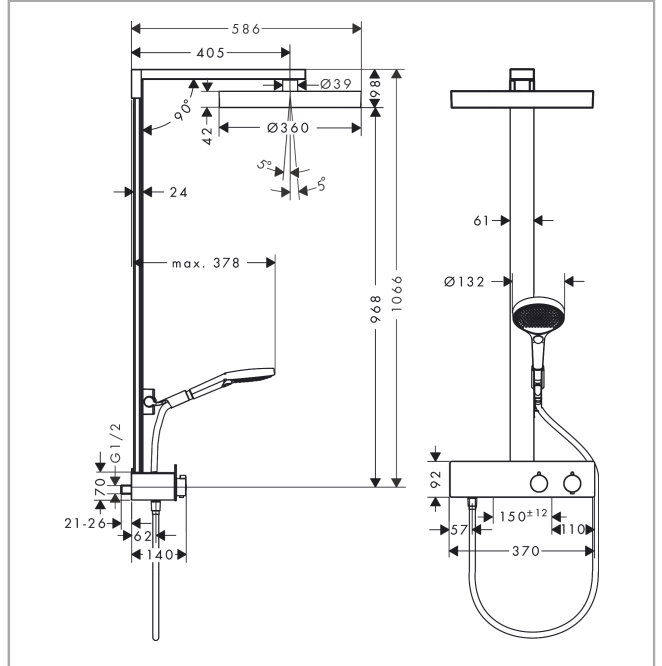

Rainfinity
Showerpipe 360 1jet met ShowerTablet 350
 Finish: **Mat wit** Artikelnummer: **26853700**

Beschrijving

- bestaat uit: hoofddouche, handdouche, douchethermostaat, doucheslang, schuifstuk, douchestang
- hoofddouche Rainfinity 360 1jet
- afmeting hoofddouche: 360 mm
- straalsoort hoofddouche: PowderRain
- oppervlak straalplaat: grafiet
- planchet grafiet
- straalsoort handdouche: PowderRain, Intense PowderRain, MonoRain
- doorstroomhoeveelheid van handdouche bij 3 bar: 12,9 l/min
- maximale doorstroomhoeveelheid voor Showerpipe bij 3 bar: 15,9 l/min
- maximale bedrijfsdruk: 10 bar
- kogelgewricht: hoek hoofddouche verstelbaar
- kanteelhoek instelbaar, handdouchehouder draait naar links en rechts en omhoog en omlaag
- CoolContact thermostaat: Zorgt dat de buitenkant niet warm wordt, waardoor douchen nog veiliger wordt
- thermostaat ShowerTablet 350
- veiligheidsblokkering bij 40°C
- SafetyFunctie: maximale warmwatertemperatuur vooraf instelbaar
- functies bediend met draaigreep
- er kunnen niet twee functies tegelijk stromen
- hartafstand: 150 ± 12 mm
- intrinsiek veilig tegen terugstroming
- stangbreedte: 61 mm
- 2 functies
- materiaal voorzijde van thermostaat en buis: veiligheidsglas
- Kiwa K11292_Thermostatic Mixers EN1111

Artikeldetails

Vrijblijvende advies verkoopprijs excl. BTW	1.725,00 €
Vrijblijvende advies verkoopprijs incl. BTW	2.087,25 €

Technologie

Designprijzen

Rainfinity
Showerpip 360 1jet met ShowerTablet 350
 Finish: **Mat wit** Artikelnummer: **26853700**

Productfoto

Maattekening

Doorstroombiagram