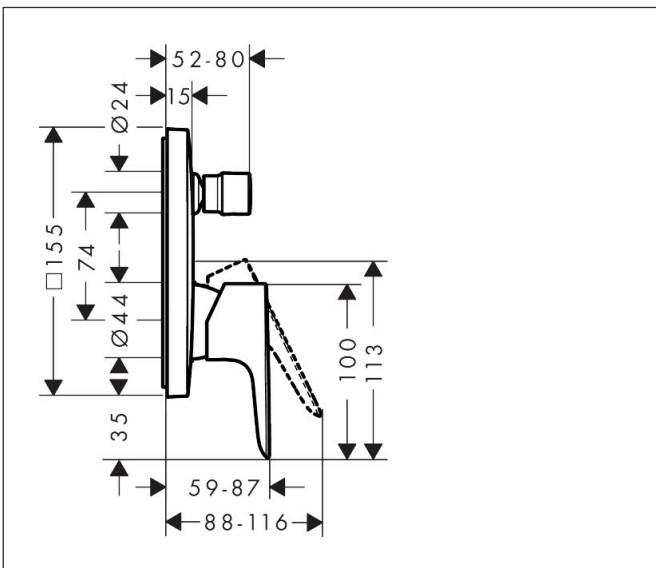

Merk hansgrohe
 Artikelnaam **Talis E** ééngreeps badmengkraan afbouwdeel met zekerheidscombinatie
 Art.nr. 71474700
 Oppervlakte mat wit
 Netto prijs 496,42 EUR

Product foto

Kenmerken

- maximale doorstroomhoeveelheid bij 3 bar: 25 l/min
- keramisch kardoes
- temperatuurbegrenzing instelbaar
- omstelling met automatische reset
- aansluiting: inbouwdeel
- wandmontage

Maat tekeningen

Merk hansgrohe
 Artikelnaam **Talis E** ééngreeps badmengkraan afbouwdeel met zekerheidscombinatie
 Art.nr. 71474700
 Oppervlakte mat wit
 Netto prijs 496,42 EUR

Stroomschema

Merk	hansgrohe
Artikelnaam	Talis E ééngreeps badmengkraan afbouwdeel met zekerheidscombinatie
Art.nr.	71474700
Oppervlakte	mat wit
Netto prijs	496,42 EUR

Explosietekening voor bouwjaar: >07/19

Merk	hansgrohe
Artikelnaam	Talis E ééngreeps badmengkraan afbouwdeel met zekerheidscombinatie
Art.nr.	71474700
Oppervlakte	mat wit
Netto prijs	496,42 EUR

Onderdelen voor bouwjaar: >07/19

Pos	Beschrijving	Art.nr.	Prijs
1	greep	92666700	40,14
2	greepstop	96338000	3,12
3	trekknop	98795700	63,34
4	inbusschroef M4x10	97667000	3,12
5	rozet 155 / 155 mm	95275700	81,12
6	O-ring 43x3	98418000	3,12
7	O-ring 23x3	98142000	3,12
8	huls	98790700	40,14
9	omstelhuls	98794700	40,14
10	rozetdrager	98793000	34,01
11	drager-schroef-set	96454000	8,01
12	moer	98796000	34,01
13	O-ring 30x1,5	98433000	3,12
14	O-ring 39x1,5	98400000	3,12
15	kardoes compl.	92730000	54,08
16	borgschroef	95140000	4,99
17	dichting	95008000	8,01
18	omstelling compl.	95014000	54,08
19	O-ring 16x2,3	98207000	3,12
20	O-ring 20x2,5	92602000	4,99
21	schroef-set	96525000	8,01
22	beluchter	96753000	13,21
23	O-Ring 22x2	98185000	3,12
24	terugslagklep	96655000	10,82
25	O-ring 19x2	98426000	3,12
26	O-ring 16x2	98133000	3,12
27	slagdemper	94073000	21,22
28	verlengset 25 mm	13595000	56,64
29	drager-schroef-set	97747000	3,12
a	Basisset	01800180	153,75