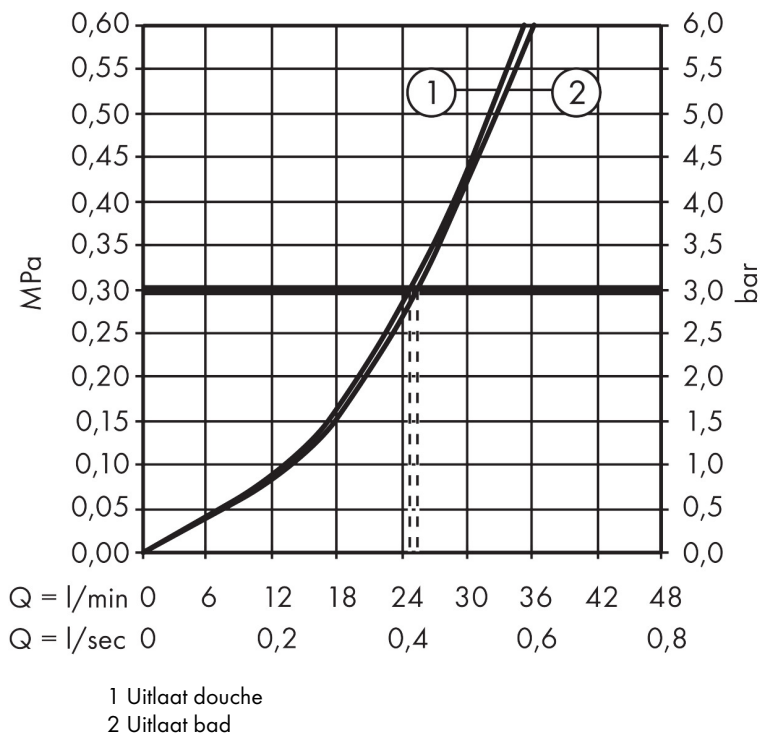

Merk hansgrohe
 Artikelnaam **Talis E** ééngreeps badmengkraan afbouwdeel met zekerheidscombinatie
 Art.nr. 71474700
 Oppervlakte mat wit
 Netto prijs 496,42 EUR

Product foto

Kenmerken

- maximale doorstroomhoeveelheid bij 3 bar: 25 l/min
- keramisch kardoes
- temperatuurbegrenzing instelbaar
- omstelling met automatische reset
- aansluiting: inbouwdeel
- wandmontage

Maat tekeningen

Merk hansgrohe
 Artikelnaam **Talis E** ééngreeps badmengkraan afbouwdeel met zekerheidscombinatie
 Art.nr. 71474700
 Oppervlakte mat wit
 Netto prijs 496,42 EUR

Stroomschema

Merk	hansgrohe
Artikelnaam	Talis E ééngreeps badmengkraan afbouwdeel met zekerheidscombinatie
Art.nr.	71474700
Oppervlakte	mat wit
Netto prijs	496,42 EUR

Explosietekening voor bouwjaar: >07/19

Merk	hansgrohe
Artikelnaam	Talis E ééngreeps badmengkraan afbouwdeel met zekerheidscombinatie
Art.nr.	71474700
Oppervlakte	mat wit
Netto prijs	496,42 EUR

Onderdelen voor bouwjaar: >07/19