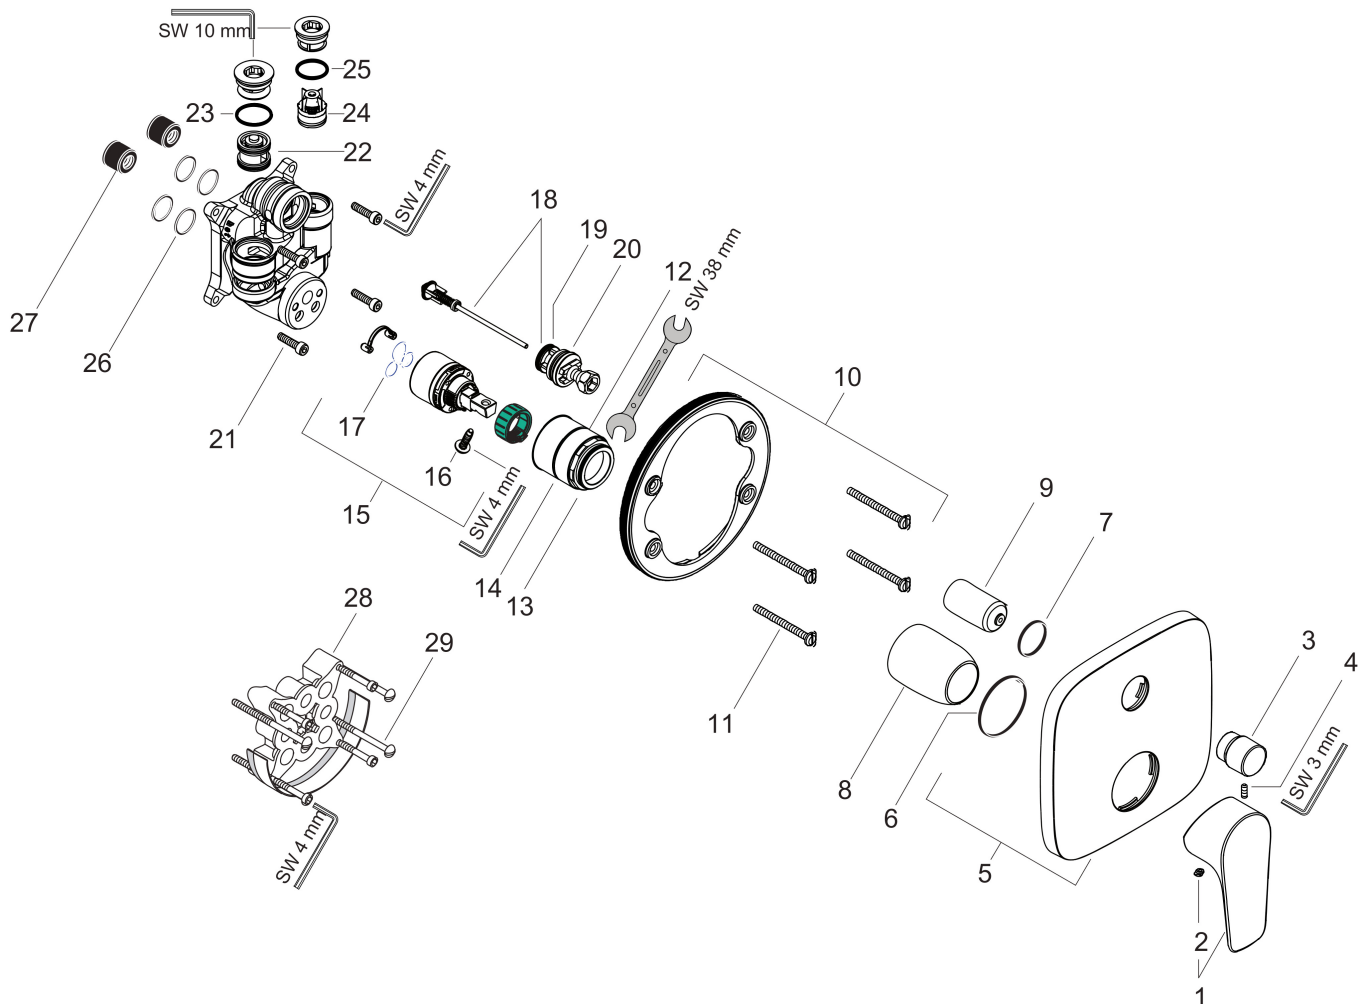

Merk hansgrohe
 Artikelnaam **Talis E** ééngreeps badmengkraan afbouwdeel met zekerheidscombinatie
 Art.nr. 71474700
 Oppervlakte mat wit
 Netto prijs 496,42 EUR

Product foto

Kenmerken

- maximale doorstroomhoeveelheid bij 3 bar: 25 l/min
- keramisch kardoes
- temperatuurbegrenzing instelbaar
- omstelling met automatische reset
- aansluiting: inbouwdeel
- wandmontage

Maat tekeningen

Merk hansgrohe
 Artikelnaam **Talis E** ééngreeps badmengkraan afbouwdeel met zekerheidscombinatie
 Art.nr. 71474700
 Oppervlakte mat wit
 Netto prijs 496,42 EUR

Stroomschema

Merk	hansgrohe
Artikelnaam	Talis E ééngreeps badmengkraan afbouwdeel met zekerheidscombinatie
Art.nr.	71474700
Oppervlakte	mat wit
Netto prijs	496,42 EUR

Explosietekening voor bouwjaar: >07/19

Merk	hansgrohe
Artikelnaam	Talis E ééngreeps badmengkraan afbouwdeel met zekerheidscombinatie
Art.nr.	71474700
Oppervlakte	mat wit
Netto prijs	496,42 EUR

Onderdelen voor bouwjaar: >07/19

Pos	Beschrijving	Art.nr.	Prijs
1	greep	92666700	40,14
2	greepstop	96338000	3,12
3	trekknop	98795700	63,34
4	inbusschroef M4x10	97667000	3,12
5	rozet 155 / 155 mm	95275700	81,12
6	O-ring 43x3	98418000	3,12
7	O-ring 23x3	98142000	3,12
8	huls	98790700	40,14
9	omstelhuls	98794700	40,14
10	rozetdrager	98793000	34,01
11	drager-schroef-set	96454000	8,01
12	moer	98796000	34,01
13	O-ring 30x1,5	98433000	3,12
14	O-ring 39x1,5	98400000	3,12
15	kardoes compl.	92730000	54,08
16	borgschroef	95140000	4,99
17	dichting	95008000	8,01
18	omstelling compl.	95014000	54,08
19	O-ring 16x2,3	98207000	3,12
20	O-ring 20x2,5	92602000	4,99
21	schroef-set	96525000	8,01
22	beluchter	96753000	13,21
23	O-Ring 22x2	98185000	3,12
24	terugslagklep	96655000	10,82
25	O-ring 19x2	98426000	3,12
26	O-ring 16x2	98133000	3,12
27	slagdemper	94073000	21,22
28	verlengset 25 mm	13595000	56,64
29	drager-schroef-set	97747000	3,12
a	Basisset	01800180	153,75