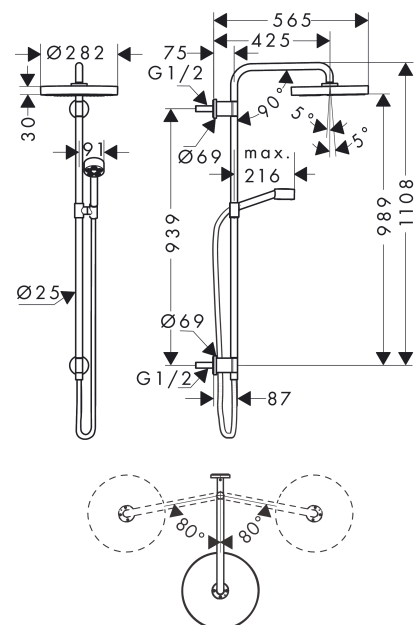

AXOR One
Showerpipe 280 1jet inbouw
 Finish: **Mat wit** Artikelnummer: **48790700**

Beschrijving

- bestaat uit: hoofddouche, handdouche, wandaansluiting, doucheslang, schuifstuk, douchestang
- hoofddouche AXOR One 280 1jet
- afmeting straalplaatoppervlak hoofddouche: 280 mm
- straalsoort hoofddouche: PowderRain en Rain in combinatie
- vereist een kraan voor 2 functies
- straalsoort handdouche: PowderRain
- doorstroomhoeveelheid van handdouche bij 3 bar: 8,3 l/min
- maximale doorstroomhoeveelheid voor Showerpipe bij 3 bar: 12,7 l/min
- minimale bedrijfsdruk: 1,5 bar
- maximale bedrijfsdruk: 10 bar
- kogelgewricht: hoek hoofddouche verstelbaar
- hellingshoek van douchehouder kan continu worden aangepast
- diameter glijstang: 25 mm
- in hoogte verstelbare handdouchehouder
- draaibare douchearm

Artikeldetails

Vrijblijvende advies verkoopprijs excl. BTW	1.899,50 €
Vrijblijvende advies verkoopprijs incl. BTW	2.298,40 €

Technologie

Designprijzen

Productfoto

Maattekening

AXOR One
Showershowerpipe 280 1jet inbouw
 Finish: **Mat wit** Artikelnummer: **48790700**

Doorstroomdiagram