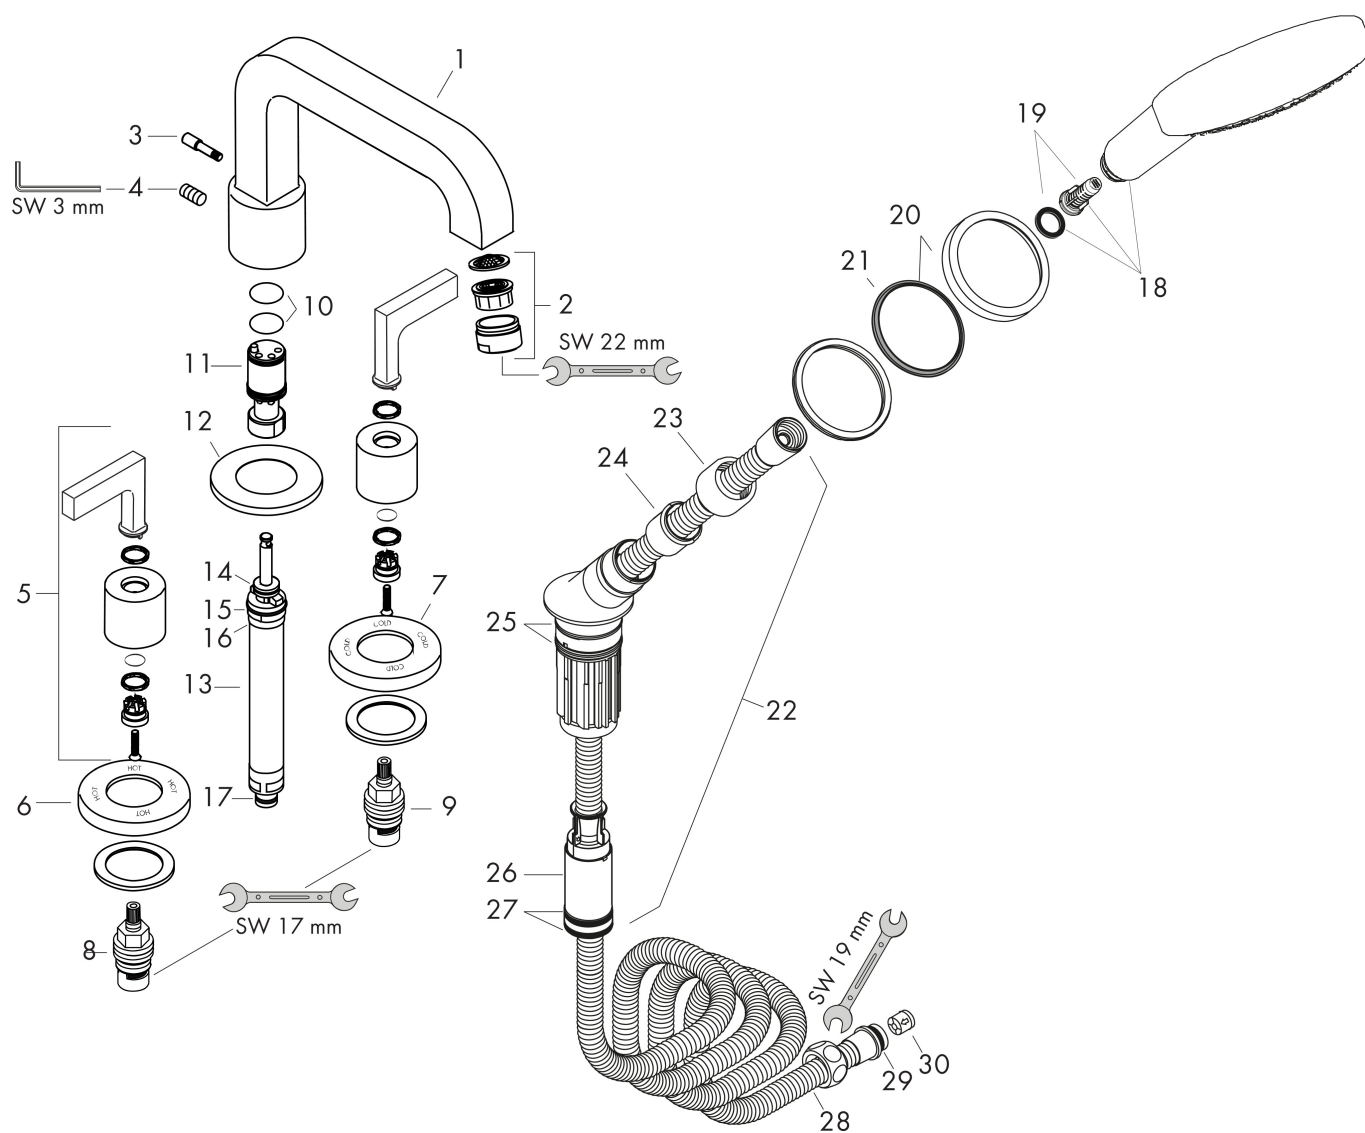

Merk	AXOR
Artikelnaam	AXOR Citterio 4-gats badrandmengkraan afbouwdeel met rozetten
Art.nr.	39446000
Oppervlakte	chrom
Netto prijs	1.887,13 EUR

Benodigde onderdelen

Product foto	Artikelnaam	Art.nr.	Prijs
	hansgrohe inbouwdeel Secuflex voor 4-gats badrandmengkraan	15480180	1.111,51
	hansgrohe inbouwdeel voor 4-gats badrandmengkraan	13444180	1.075,12

Merk AXOR
 Artikelnaam **AXOR Citterio** 4-gats badrandmengkraan afbouwdeel met rozetten
 Art.nr. 39446000
 Oppervlakte chroom
 Netto prijs 1.887,13 EUR

Stroomschema

1 Handdouche
 2 Baduitloop

Merk	AXOR
Artikelnaam	AXOR Citterio 4-gats badrandmengkraan afbouwdeel met rozetten
Art.nr.	39446000
Oppervlakte	chrom
Netto prijs	1.887,13 EUR

Explosietekening voor bouwjaar: >01/17

Merk	AXOR
Artikelnaam	AXOR Citterio 4-gats badrandmengkraan afbouwdeel met rozetten
Art.nr.	39446000
Oppervlakte	chrom
Netto prijs	1.887,13 EUR

Onderdelen voor bouwjaar: >01/17

Pos	Beschrijving	Art.nr.	Prijs
1	uitloop compl.	96773000	380,02
2	perlator M24x1 (25 l/min)	13956000	8,01
3	trekknop	96774000	26,73
4	inbusschroef M6x6	97660000	3,12
5	greep	39294000	95,16
6	rozet warm	96771000	66,87
7	rozet coud	96772000	66,87
8	bovendeel rechts sluitend	94009000	34,01
9	bovendeel links sluitend	94008000	34,01
10	O-ring 21x1,5	98219000	3,12
11	voeringshuls	92214000	42,22
12	rozet Ø 70 mm	96782000	54,08
13	omstelling compl.	96775000	66,87
14	O-Ring 14x2,5	98189000	3,12
15	O-Ring 23x2,5	98183000	3,12
16	O-Ring 22x2	98185000	3,12
17	O-ring 9x2,25	98121000	3,12
18	Handdouche	26050000	135,49
19	filter	97708000	4,99
20	rozet voor douchehouder	96237000	34,01
21	inlegring voor rozet	97105000	8,01
22	douchehouder compl.	95996000	118,25
23	moer	97584000	13,21
24	inleg voor douchehouder	96942000	10,82
25	O-ring 38x2,5	98198000	4,99
26	slang rem	98656000	17,26
27	O-Ring 28x2	98194000	3,12
28	doucheslang 2,00 m	94148000	66,87
29	O-ring 11x2	98127000	3,12
30	terugslagklepset DW 15	94074000	13,21
a	Basisset	13444180	1.075,12
b	montageset	39449000	51,59