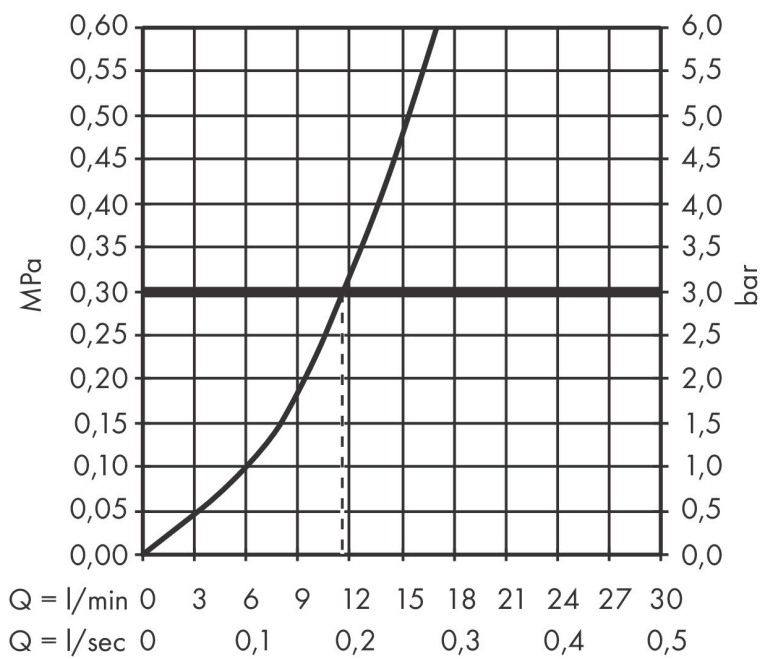

Merk hansgrohe
Artikelnaam **Zesis M33** ééngreeps keukenmengkraan 160, installatie voor een raam, 1 jet
Art.nr. 74805000
Oppervlakte chroom
Netto prijs 185,67 EUR

Stroomschema