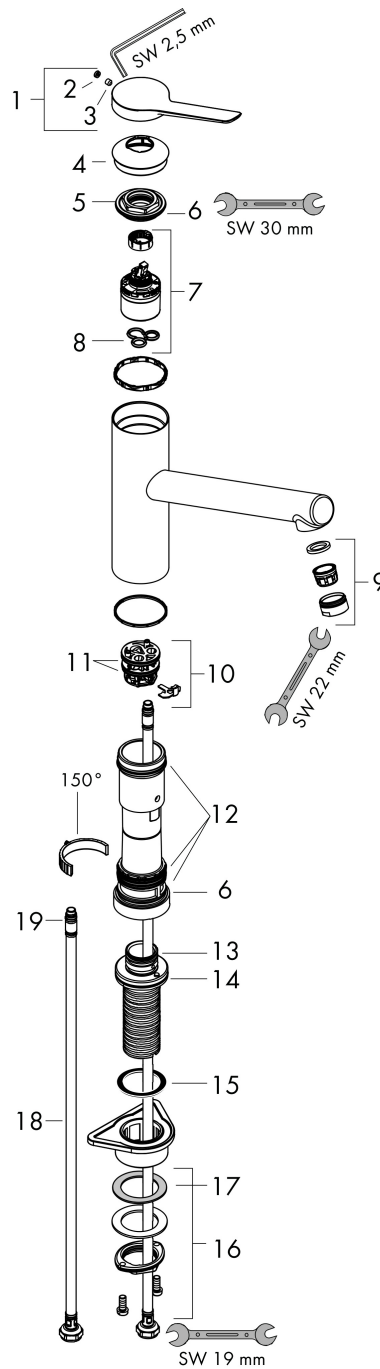

Merk **hansgrohe**
 Artikelnaam **Zesis M33** ééngreeps keukenmengkraan 160, installatie voor een raam, 1 jet
 Art.nr. 74805000
 Oppervlakte chroom
 Netto prijs 185,67 EUR

Product foto

Kenmerken

- draaibereik 150°
- geschikt voor montage bij raam, kan omgeklapt worden
- normale straal
- maximale doorstroomhoeveelheid bij 3 bar: 11,6 l/min
- keramisch kardoos
- eenvoudige montage dankzij de G 3/8 flexibele aansluitlangen

Maat tekeningen

Technologie

Straalsoorten

Certificaat

Merk hansgrohe
 Artikelnaam **Zesis M33** ééngreeps keukenmengkraan 160, installatie voor een raam, 1 jet
 Art.nr. 74805000
 Oppervlakte chroom
 Netto prijs 185,67 EUR

Stroomschema

Merk	hansgrohe
Artikelnaam	Zesis M33 ééngreeps keukenmengkraan 160, installatie voor een raam, 1 jet
Art.nr.	74805000
Oppervlakte	chrom
Netto prijs	185,67 EUR

Explosietekening voor bouwjaar: >10/21

Merk	hansgrohe
Artikelnaam	Zesis M33 ééngreeps keukenmengkraan 160, installatie voor een raam, 1 jet
Art.nr.	74805000
Oppervlakte	chroom
Netto prijs	185,67 EUR

Onderdelen voor bouwjaar: >10/21

Pos	Beschrijving	Art.nr.	Prijs
1	greep	94390000	40,60
2	greepstop	93735610	7,70
3	inbusschroef M5x5	98446000	3,00
4	afdekkap	94388000	7,70
5	moer	94389000	32,70
6	O-ring 41x2	98212000	3,00
7	kardoes compl.	93895000	40,60
8	dichting	95008000	7,70
9	perlator M24x1 (15 l/min)	13913000	13,52
10	kardoesadapter	98750000	10,40
11	O-Ring 30x2	98186000	3,00
12	dichtingsset	98702000	7,70
13	O-ring 25x2	98389000	3,00
14	O-ring 39x2	98158000	3,00
15	bevestigingsmateriaal	97523000	4,80
16	schachtbevestigingsset compl. (Ø 34)	95049000	12,70
17	stelring	97548000	3,00
18	aansluitslang	94267000	32,70
19	O-ring 6,6x1,6	93019000	3,00