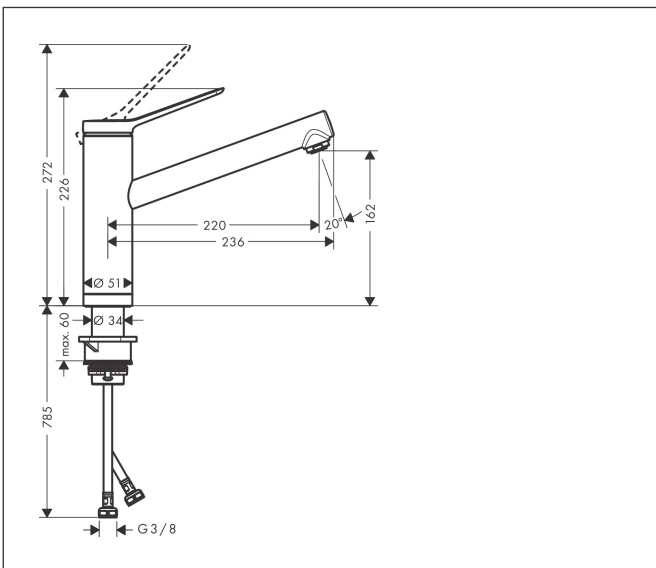

Merk **hansgrohe**
 Artikelnaam **Zesis M33** ééngreeps keukenmengkraan 160, installatie voor een raam, 1 jet
 Art.nr. 74805000
 Oppervlakte chroom
 Netto prijs 185,67 EUR

Product foto

Kenmerken

- draaibereik 150°
- geschikt voor montage bij raam, kan omgeklapt worden
- normale straal
- maximale doorstroomhoeveelheid bij 3 bar: 11,6 l/min
- keramisch kardoos
- eenvoudige montage dankzij de G 3/8 flexibele aansluitlangen

Maat tekeningen

Technologie

Straalsoorten

Certificaat

Merk hansgrohe
 Artikelnaam **Zesis M33** ééngreeps keukenmengkraan 160, installatie voor een raam, 1 jet
 Art.nr. 74805000
 Oppervlakte chroom
 Netto prijs 185,67 EUR

Stroomschema

Merk	hansgrohe
Artikelnaam	Zesis M33 ééngreeps keukenmengkraan 160, installatie voor een raam, 1 jet
Art.nr.	74805000
Oppervlakte	chrom
Netto prijs	185,67 EUR

Explosietekening voor bouwjaar: >10/21

Merk	hansgrohe
Artikelnaam	Zesis M33 ééngreeps keukenmengkraan 160, installatie voor een raam, 1 jet
Art.nr.	74805000
Oppervlakte	chroom
Netto prijs	185,67 EUR

Onderdelen voor bouwjaar: >10/21

Pos	Beschrijving	Art.nr.	Prijs
1	greep	94390000	40,60
2	greepstop	93735610	7,70
3	inbusschroef M5x5	98446000	3,00
4	afdekkap	94388000	7,70
5	moer	94389000	32,70
6	O-ring 41x2	98212000	3,00
7	kardoes compl.	93895000	40,60
8	dichting	95008000	7,70
9	perlator M24x1 (15 l/min)	13913000	13,52
10	kardoesadapter	98750000	10,40
11	O-Ring 30x2	98186000	3,00
12	dichtingsset	98702000	7,70
13	O-ring 25x2	98389000	3,00
14	O-ring 39x2	98158000	3,00
15	bevestigingsmateriaal	97523000	4,80
16	schachtbevestigingsset compl. (Ø 34)	95049000	12,70
17	stelring	97548000	3,00
18	aansluitslang	94267000	32,70
19	O-ring 6,6x1,6	93019000	3,00