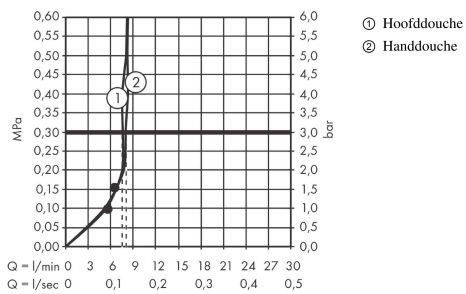

## Beschrijving

- bestaat uit: hoofddouche, handdouche, douchethermostaat, doucheslang, schuifstuk, douchestang
- hoofddouche Rainfinity 250 1jet
- afmeting hoofddouche: 250 mm
- straalsoort hoofddouche: PowderRain
- oppervlak straalplaat: grafiet
- planchet aluminium geanodiseerd
- straalsoort handdouche: PowderRain, Intense PowderRain, MonoRain
- doorstroomhoeveelheid van handdouche bij 3 bar: 8,2 l/min
- maximale doorstroomhoeveelheid voor Showerpipe bij 3 bar: 8,2 l/min
- minimale bedrijfsdruk: 1,6 bar
- maximale bedrijfsdruk: 10 bar
- kogelgewricht: hoek hoofddouche verstelbaar
- 90° in positie verstelbare handdouchehouder, zwenkbaar naar links en rechts, omhoog en omlaag
- CoolContact thermostaat: Zorgt dat de buitenkant niet warm wordt, waardoor douchen nog veiliger wordt
- thermostaat ShowerTablet 350
- veiligheidsblokkering bij 40°C
- SafetyFunctie: maximale warmwatertemperatuur vooraf instelbaar
- functies bediend met draaigreep
- er kunnen niet twee functies tegelijk stromen
- hartafstand: 150 ± 12 mm
- intrinsiek veilig tegen terugstroming
- stangbreedte: 61 mm
- 2 functies
- materiaal voorzijde van thermostaat en buis: veiligheidsglas
- Kiwa K11292\_Thermostatic Mixers EN1111

## Designprijzen

**Rainfinity**  
**Showerpipe 250 1jet EcoSmart met ShowerTablet 350**  
 Finish: **chrom** Artikelnummer: **28742000**

**Productfoto**

**Maattekening**

**Doorstroombiagram**

**Rainfinity**  
**Showerpip 250 1jet EcoSmart met ShowerTablet 350**  
 Finish: **chrom** Artikelnummer: **28742000**