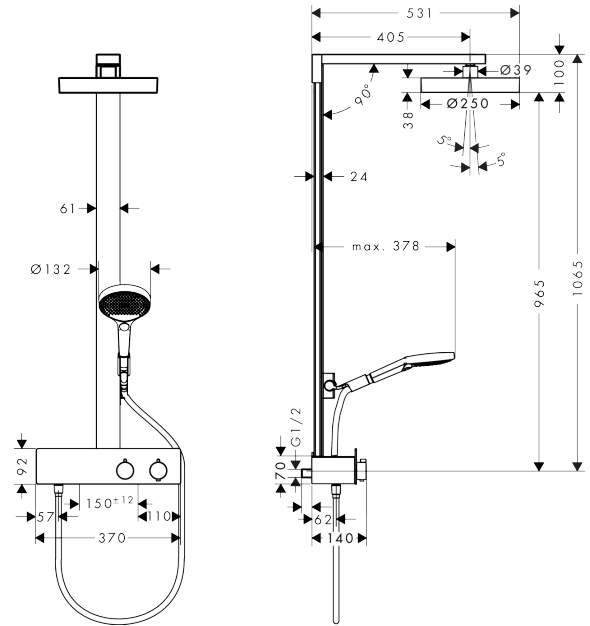

## Beschrijving

- bestaat uit: hoofddouche, handdouche, douchethermostaat, doucheslang, schuifstuk, douchestang
- hoofddouche Rainfinity 250 1jet
- afmeting hoofddouche: 250 mm
- straalsoort hoofddouche: PowderRain
- oppervlak straalplaat: grafiet
- planchet aluminium geanodiseerd
- straalsoort handdouche: PowderRain, Intense PowderRain, MonoRain
- doorstroomhoeveelheid van handdouche bij 3 bar: 8,2 l/min
- maximale doorstroomhoeveelheid voor Showerpipe bij 3 bar: 8,2 l/min
- minimale bedrijfsdruk: 1,6 bar
- maximale bedrijfsdruk: 10 bar
- kogelgewricht: hoek hoofddouche verstelbaar
- 90° in positie verstelbare handdouchehouder, zwenkbaar naar links en rechts, omhoog en omlaag
- CoolContact thermostaat: Zorgt dat de buitenkant niet warm wordt, waardoor douchen nog veiliger wordt
- thermostaat ShowerTablet 350
- veiligheidsblokkering bij 40°C
- SafetyFunctie: maximale warmwatertemperatuur vooraf instelbaar
- functies bediend met draaigreep
- er kunnen niet twee functies tegelijk stromen
- hartafstand: 150 ± 12 mm
- intrinsiek veilig tegen terugstroming
- stangbreedte: 61 mm
- 2 functies
- materiaal voorzijde van thermostaat en buis: veiligheidsglas
- Kiwa K11292\_Thermostatic Mixers EN1111

## Designprijzen

**Rainfinity**  
**Showerpipe 250 1jet EcoSmart met ShowerTablet 350**  
 Finish: **chrom** Artikelnummer: **28742000**

**Productfoto**

**Maattekening**

**Doorstroombiagram**

**Rainfinity**  
**Showerpip 250 1jet EcoSmart met ShowerTablet 350**  
 Finish: **chrom** Artikelnummer: **28742000**