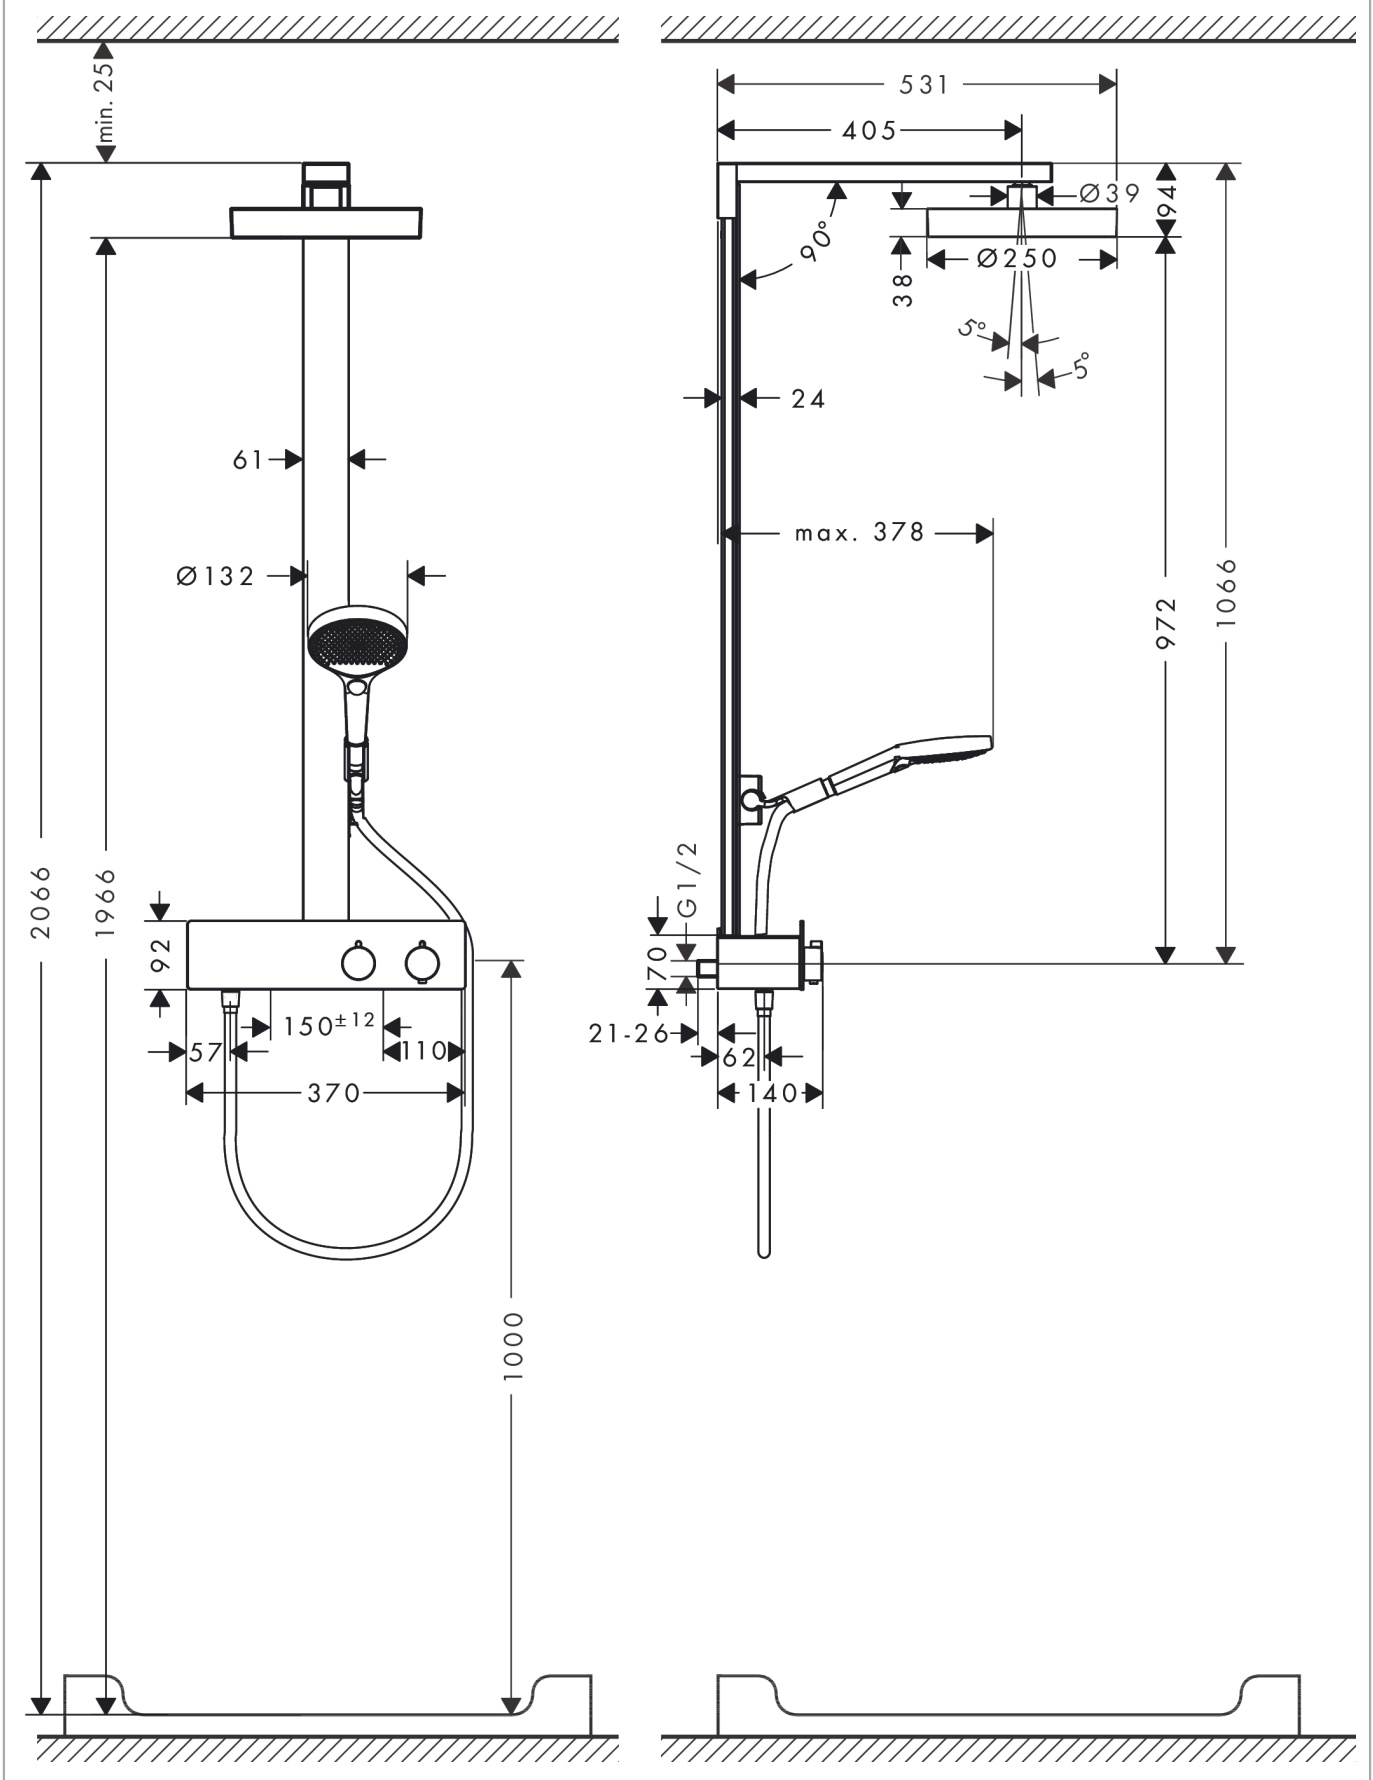

**Rainfinity**  
**Showerpipe 250 1jet EcoSmart met ShowerTablet 350**  
 Finish: **chrom** Artikelnummer: **28742000**

## Beschrijving

- bestaat uit: hoofddouche, handdouche, douchethermostaat, doucheslang, schuifstuk, douchestang
- hoofddouche Rainfinity 250 1jet
- afmeting hoofddouche: 250 mm
- straalsoort hoofddouche: PowderRain
- oppervlak straalplaat: grafiet
- planchet aluminium geanodiseerd
- straalsoort handdouche: PowderRain, Intense PowderRain, MonoRain
- doorstroomhoeveelheid van handdouche bij 3 bar: 8,2 l/min
- maximale doorstroomhoeveelheid voor Showerpipe bij 3 bar: 8,2 l/min
- minimale bedrijfsdruk: 1,6 bar
- maximale bedrijfsdruk: 10 bar
- kogelgewricht: hoek hoofddouche verstelbaar
- 90° in positie verstelbare handdouchehouder, zwenkbaar naar links en rechts, omhoog en omlaag
- CoolContact thermostaat: Zorgt dat de buitenkant niet warm wordt, waardoor douchen nog veiliger wordt
- thermostaat ShowerTablet 350
- veiligheidsblokkering bij 40°C
- SafetyFunctie: maximale warmwatertemperatuur vooraf instelbaar
- functies bediend met draaigreep
- er kunnen niet twee functies tegelijk stromen
- hartafstand: 150 ± 12 mm
- intrinsiek veilig tegen terugstroming
- stangbreedte: 61 mm
- 2 functies
- materiaal voorzijde van thermostaat en buis: veiligheidsglas
- Kiwa K11292\_Thermostatic Mixers EN1111

## Designprijzen

**Rainfinity**  
**Showerpipe 250 1jet EcoSmart met ShowerTablet 350**  
 Finish: **chrom** Artikelnummer: **28742000**

**Productfoto**

**Maattekening**

**Doorstroombiagram**

**Rainfinity**  
**Showerpip 250 1jet EcoSmart met ShowerTablet 350**  
 Finish: **chrom** Artikelnummer: **28742000**

**Inbouwvoorbeeld**

**Rainfinity**  
**Showerpip 250 1jet EcoSmart met ShowerTablet 350**  
 Finish: **chrom**    Artikelnummer: **28742000**

**Explosietekening**

Bouwjaar: >04/23

**Rainfinity**  
**Showerpipe 250 1jet EcoSmart met ShowerTablet 350**  
 Finish: **chrom** Artikelnummer: **28742000**