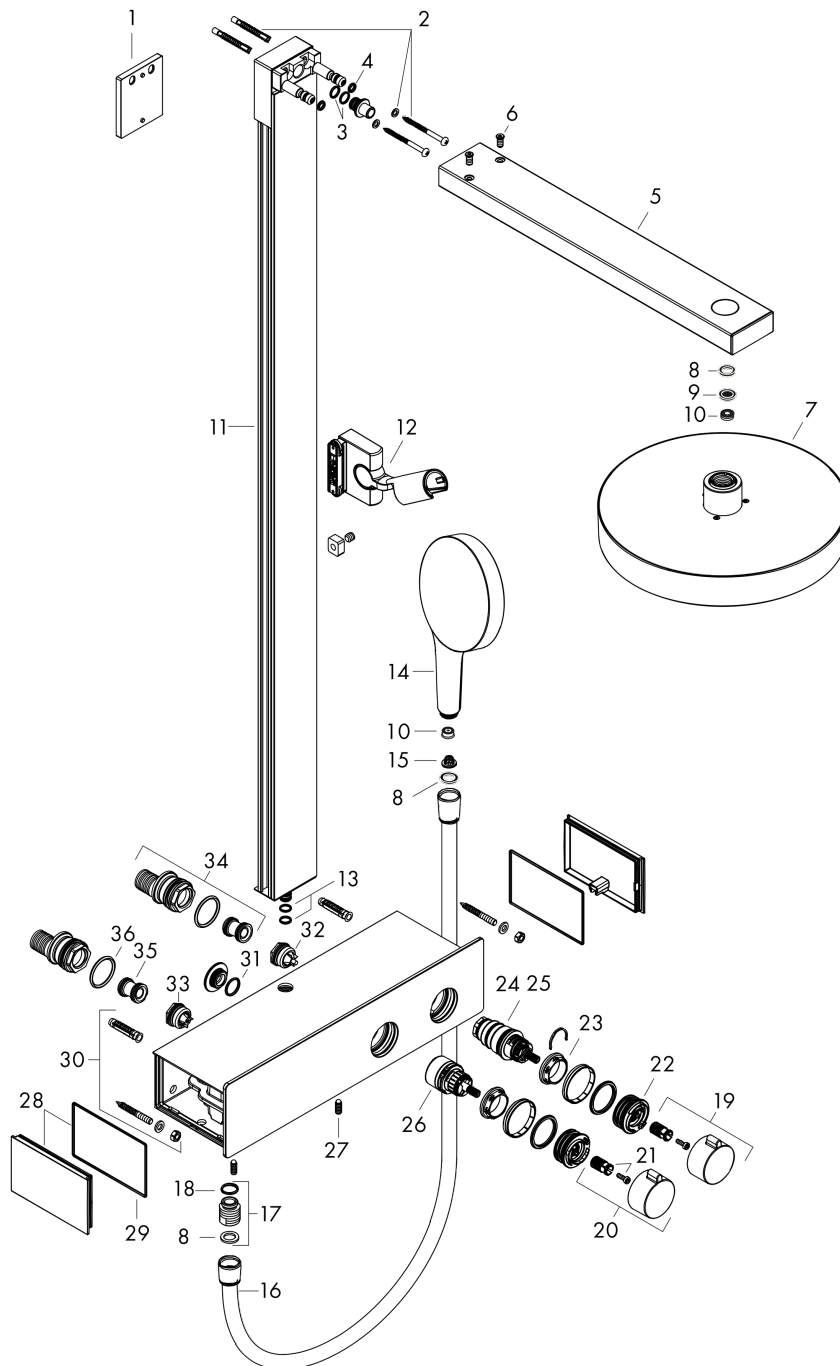

## Beschrijving

- bestaat uit: hoofddouche, handdouche, douchethermostaat, doucheslang, schuifstuk, douchestang
- hoofddouche Rainfinity 250 1jet
- afmeting hoofddouche: 250 mm
- straalsoort hoofddouche: PowderRain
- oppervlak straalplaat: grafiet
- planchet aluminium geanodiseerd
- straalsoort handdouche: PowderRain, Intense PowderRain, MonoRain
- doorstroomhoeveelheid van handdouche bij 3 bar: 8,2 l/min
- maximale doorstroomhoeveelheid voor Showerpipe bij 3 bar: 8,2 l/min
- minimale bedrijfsdruk: 1,6 bar
- maximale bedrijfsdruk: 10 bar
- kogelgewricht: hoek hoofddouche verstelbaar
- 90° in positie verstelbare handdouchehouder, zwenkbaar naar links en rechts, omhoog en omlaag
- CoolContact thermostaat: Zorgt dat de buitenkant niet warm wordt, waardoor douchen nog veiliger wordt
- thermostaat ShowerTablet 350
- veiligheidsblokkering bij 40°C
- SafetyFunctie: maximale warmwatertemperatuur vooraf instelbaar
- functies bediend met draaigreep
- er kunnen niet twee functies tegelijk stromen
- hartafstand: 150 ± 12 mm
- intrinsiek veilig tegen terugstroming
- stangbreedte: 61 mm
- 2 functies
- materiaal voorzijde van thermostaat en buis: veiligheidsglas
- Kiwa K11292\_Thermostatic Mixers EN1111

**Inbouwvoorbeeld**

**Rainfinity**  
**Showerpip 250 1jet EcoSmart met ShowerTablet 350**  
 Finish: **chrom**    Artikelnummer: **28742000**

**Explosietekening**

Bouwjaar: >04/23

**Rainfinity**  
**Showerpipe 250 1jet EcoSmart met ShowerTablet 350**  
 Finish: **chrom** Artikelnummer: **28742000**