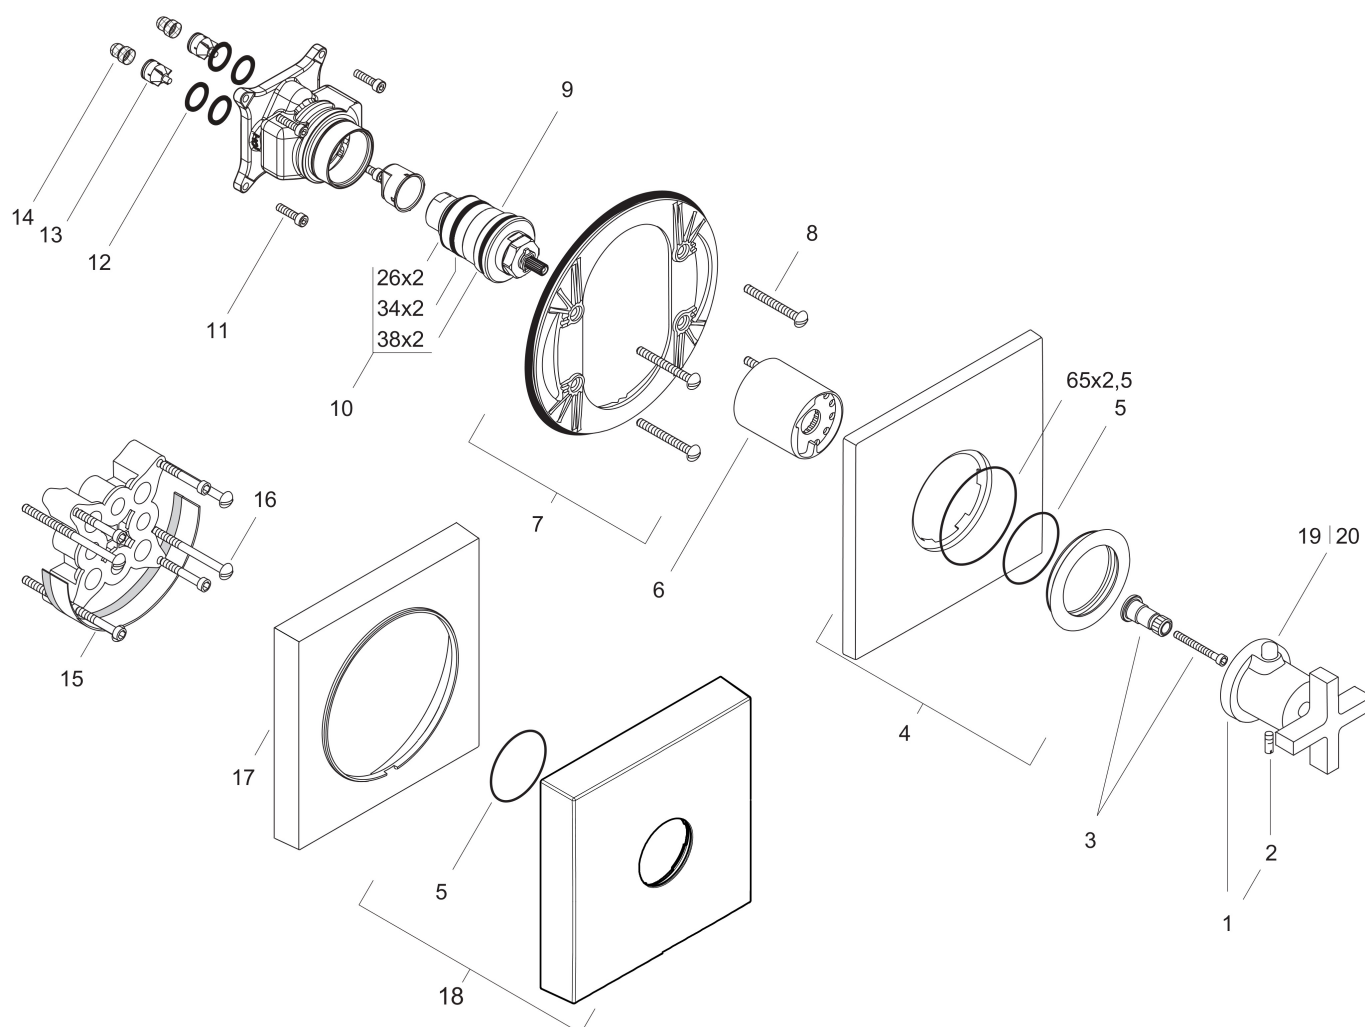

Merk	AXOR
Artikelnaam	AXOR Citterio thermostaat HighFlow afbouwdeel
Art.nr.	39716000
Oppervlakte	chrom
Netto prijs	895,23 EUR

Explosietekening voor bouwjaar: >02/12