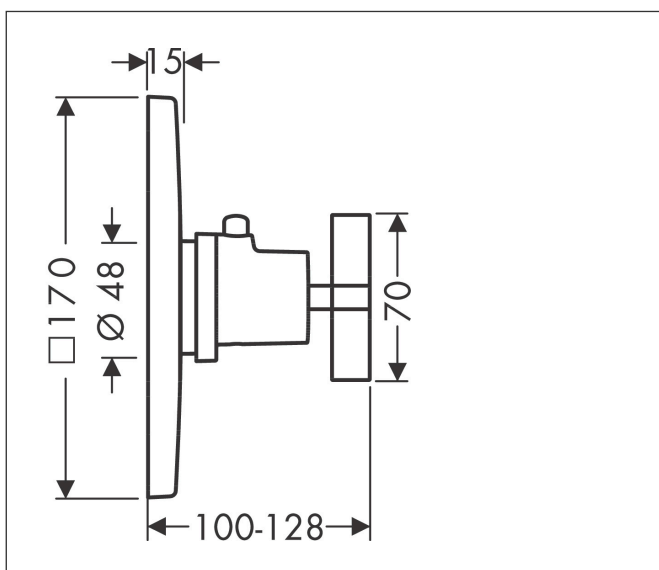

Maat tekeningen

Technologie

Certificaat