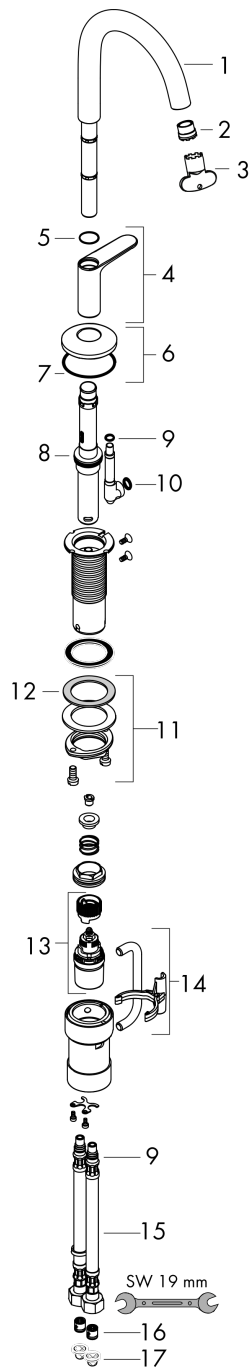

AXOR One
wastafelmengkraan 260 Select voor waskommen met PushOpen afvoer
 Oppervlak: **Brushed Brass** Artikelnummer: **48030950**

Beschrijving

- ComfortZone: 260
- voorsprong uitloop 165 mm
- uitloophoogte: 265 mm
- greepvariant: Select
- straalsoort: normale straal
- maximale doorstroomhoeveelheid bij 3 bar: 5 l/min
- Select kardoos met temperatuurregeling
- Select-knop aan/uit bediening
- push-open afvoergarnituur G 1¼
- materiaal afvoergarnituur: metaal
- koud water met de greep in de middenpositie, bespaart energie en kosten
- EU taxonomie: max 6l/min - draagt substantieel bij aan duurzaamheid

Artikeldetails

| | |
|---|------------|
| Vrijblijvende advies verkoopprijs excl. BTW | 1.020,95 € |
| Vrijblijvende advies verkoopprijs incl. BTW | 1.235,35 € |

Technologie

Designprijzen

Productfoto

Maattekening

AXOR One
wastafelmengkraan 260 Select voor waskommen met PushOpen afvoer
 Oppervlak: **Brushed Brass** Artikelnummer: **48030950**

Doorstroomdiagram

AXOR One
wastafelmengkraan 260 Select voor waskommen met PushOpen afvoer
 Oppervlak: **Brushed Brass** Artikelnummer: **48030950**

Explosietekening

Bouwjaar: >04/21

AXOR One
wastafelmengkraan 260 Select voor waskommen met PushOpen afvoer
 Oppervlak: **Brushed Brass** Artikelnummer: **48030950**

Reserveonderdelenlijst

Bouwjaar: >04/21