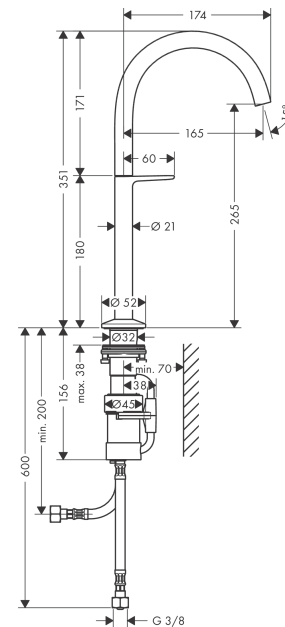

AXOR One
wastafelmengkraan 260 Select voor waskommen met PushOpen afvoer
 Oppervlak: **Brushed Brass** Artikelnummer: **48030950**

Beschrijving

- ComfortZone: 260
- voorsprong uitloop 165 mm
- uitloophoogte: 265 mm
- greepvariant: Select
- straalsoort: normale straal
- maximale doorstroomhoeveelheid bij 3 bar: 5 l/min
- Select kardoos met temperatuurregeling
- Select-knop aan/uit bediening
- push-open afvoergarnituur G 1¼
- materiaal afvoergarnituur: metaal
- koud water met de greep in de middenpositie, bespaart energie en kosten
- EU taxonomie: max 6l/min - draagt substantieel bij aan duurzaamheid

Artikeldetails

| | |
|---|------------|
| Vrijblijvende advies verkoopprijs excl. BTW | 1.020,95 € |
| Vrijblijvende advies verkoopprijs incl. BTW | 1.235,35 € |

Technologie

Designprijzen

Productfoto

Maattekening

AXOR One
wastafelmengkraan 260 Select voor waskommen met PushOpen afvoer
 Oppervlak: **Brushed Brass** Artikelnummer: **48030950**

Doorstroomdiagram

AXOR One
wastafelmengkraan 260 Select voor waskommen met PushOpen afvoer
 Oppervlak: **Brushed Brass** Artikelnummer: **48030950**

Explosietekening

Bouwjaar: >04/21

AXOR One
wastafelmengkraan 260 Select voor waskommen met PushOpen afvoer
 Oppervlak: **Brushed Brass** Artikelnummer: **48030950**

Reserveonderdelenlijst

Bouwjaar: >04/21