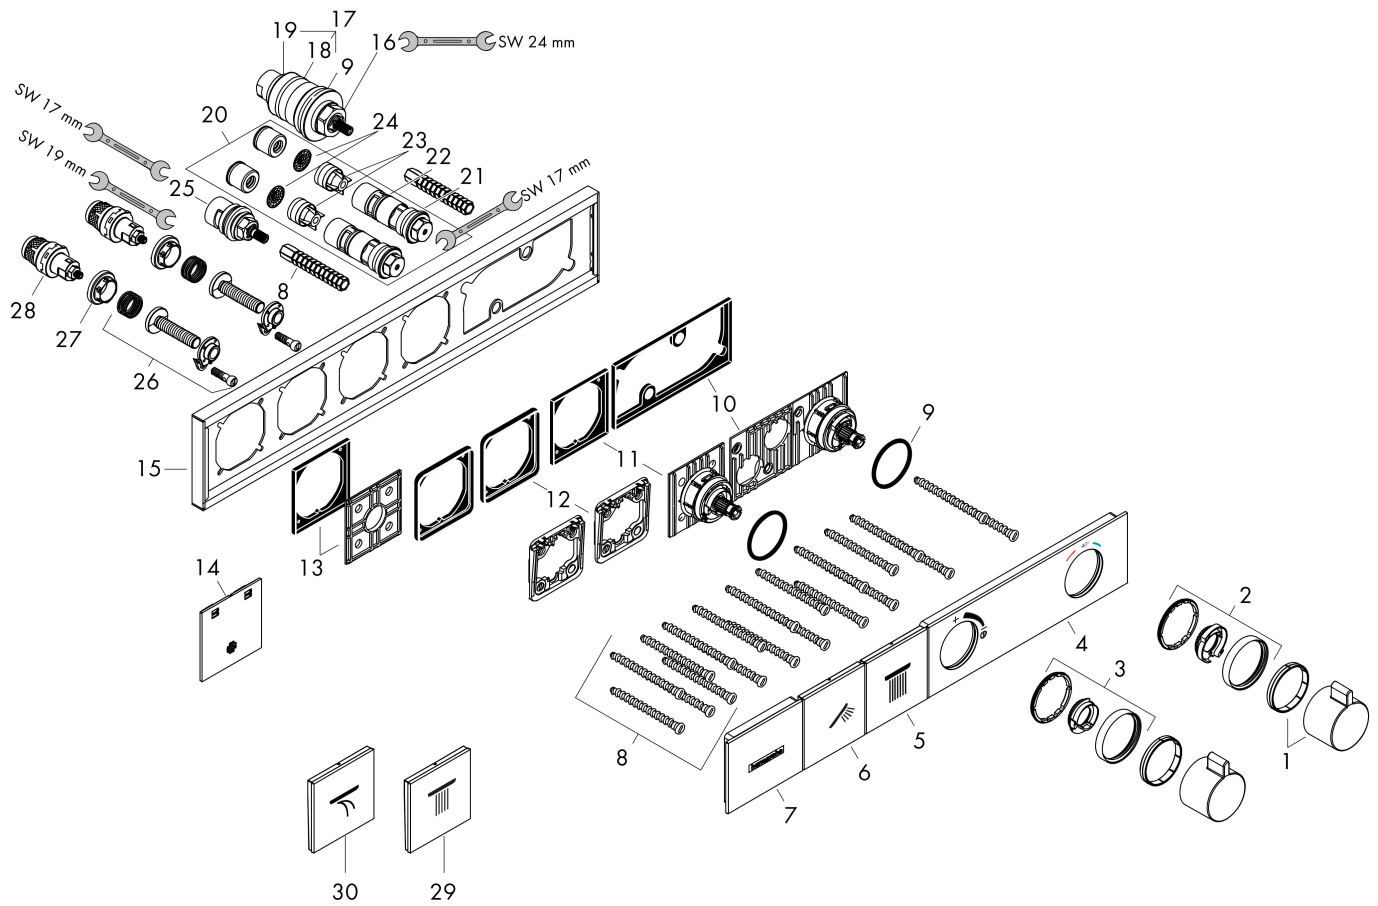

Merk	hansgrohe
Artikelnaam	RainSelect thermostaat inbouw voor 2 functies
Art.nr.	15380700
Oppervlakte	mat wit
Netto prijs	1.931,46 EUR

Explosietekening voor bouwjaar: >07/19