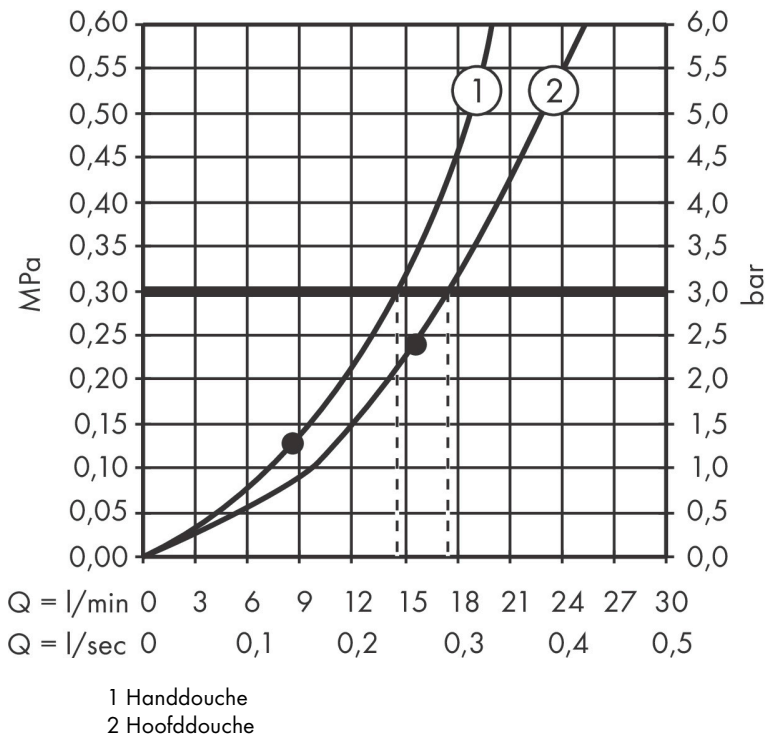

Merk hansgrohe
 Artikelnaam **RainSelect** thermostaat inbouw voor 2 functies
 Art.nr. 15380700
 Oppervlakte mat wit
 Netto prijs 1.931,46 EUR

Product foto

Kenmerken

- gelijktijdig gebruik van verschillende functies
- Select-knop aan/uit bediening voor 2 uitlaten
- afhankelijk van volumestroom en installatie ca. 50% verlaging van de doorstroom en geïntegreerde uitschakelfunctie
- thermostaatkardoes, start-/stopkraan
- maximale doorstroomhoeveelheid bij 1 bar: 7,8 l/min
- maximale doorstroomhoeveelheid bij 3 bar: 38 l/min
- doorstroom per functie: 26 l/min
- doorstroomhoeveelheid door gelijktijdig gebruik van alle functies: 38 l/min
- Veiligheidsblokkering bij 40°C
- temperatuurbegrenzing instelbaar
- aansluiting: inbouwdeel
- Thermostaat wordt geleverd met de volgende buttons: hand-douche en PowderRain

Maat tekeningen

Technologie

Merk hansgrohe
 Artikelnaam **RainSelect** thermostaat inbouw voor 2 functies
 Art.nr. 15380700
 Oppervlakte mat wit
 Netto prijs 1.931,46 EUR

Benodigde onderdelen

Product foto	Artikelnaam	Art.nr.	Prijs
	hansgrohe inbouwdeel voor 2 functies	15310180	833,69

Merk hansgrohe
 Artikelnaam **RainSelect** thermostaat inbouw voor 2 functies
 Art.nr. 15380700
 Oppervlakte mat wit
 Netto prijs 1.931,46 EUR

Stroomschema

Merk hansgrohe
Artikelnaam **RainSelect** thermostaat inbouw voor 2 functies
Art.nr. 15380700
Oppervlakte mat wit
Netto prijs 1.931,46 EUR