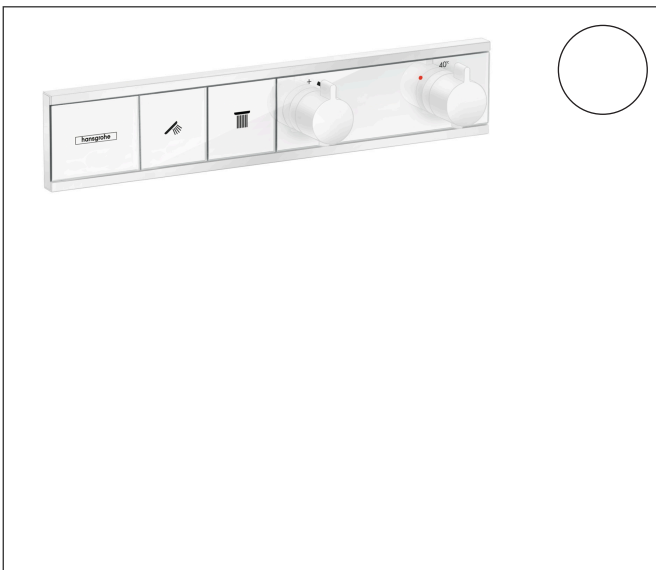

Merk hansgrohe
 Artikelnaam **RainSelect** thermostaat inbouw voor 2 functies
 Art.nr. 15380700
 Oppervlakte mat wit
 Netto prijs 1.931,46 EUR

Product foto

Kenmerken

- gelijktijdig gebruik van verschillende functies
- Select-knop aan/uit bediening voor 2 uitlaten
- afhankelijk van volumestroom en installatie ca. 50% verlaging van de doorstroom en geïntegreerde uitschakelfunctie
- thermostaatkardoes, start-/stopkraan
- maximale doorstroomhoeveelheid bij 1 bar: 7,8 l/min
- maximale doorstroomhoeveelheid bij 3 bar: 38 l/min
- doorstroom per functie: 26 l/min
- doorstroomhoeveelheid door gelijktijdig gebruik van alle functies: 38 l/min
- Veiligheidsblokkering bij 40°C
- temperatuurbegrenzing instelbaar
- aansluiting: inbouwdeel
- Thermostaat wordt geleverd met de volgende buttons: hand-douche en PowderRain

Maat tekeningen

Technologie

Merk hansgrohe
 Artikelnaam **RainSelect** thermostaat inbouw voor 2 functies
 Art.nr. 15380700
 Oppervlakte mat wit
 Netto prijs 1.931,46 EUR

Benodigde onderdelen

Product foto	Artikelnaam	Art.nr.	Prijs
	hansgrohe inbouwdeel voor 2 functies	15310180	833,69

Merk hansgrohe
 Artikelnaam **RainSelect** thermostaat inbouw voor 2 functies
 Art.nr. 15380700
 Oppervlakte mat wit
 Netto prijs 1.931,46 EUR

Stroomschema

Merk hansgrohe
Artikelnaam **RainSelect** thermostaat inbouw voor 2 functies
Art.nr. 15380700
Oppervlakte mat wit
Netto prijs 1.931,46 EUR

Installatievoorbeelden

i Afmetingen kunnen variëren vanwege keramische toleranties die verband houden met het productieproces.

Merk	hansgrohe
Artikelnaam	RainSelect thermostaat inbouw voor 2 functies
Art.nr.	15380700
Oppervlakte	mat wit
Netto prijs	1.931,46 EUR