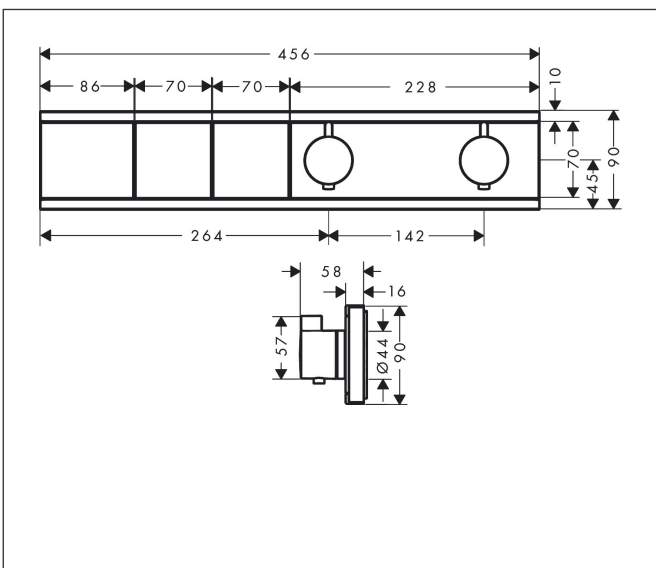

Merk hansgrohe
 Artikelnaam **RainSelect** thermostaat inbouw voor 2 functies
 Art.nr. 15380700
 Oppervlakte mat wit
 Netto prijs 1.931,46 EUR

Product foto

Kenmerken

- gelijktijdig gebruik van verschillende functies
- Select-knop aan/uit bediening voor 2 uitlaten
- afhankelijk van volumestroom en installatie ca. 50% verlaging van de doorstroom en geïntegreerde uitschakelfunctie
- thermostaatkardoes, start-/stopkraan
- maximale doorstroomhoeveelheid bij 1 bar: 7,8 l/min
- maximale doorstroomhoeveelheid bij 3 bar: 38 l/min
- doorstroom per functie: 26 l/min
- doorstroomhoeveelheid door gelijktijdig gebruik van alle functies: 38 l/min
- Veiligheidsblokkering bij 40°C
- temperatuurbegrenzing instelbaar
- aansluiting: inbouwdeel
- Thermostaat wordt geleverd met de volgende buttons: hand-douche en PowderRain

Maat tekeningen

Technologie

Merk hansgrohe
 Artikelnaam **RainSelect** thermostaat inbouw voor 2 functies
 Art.nr. 15380700
 Oppervlakte mat wit
 Netto prijs 1.931,46 EUR

Benodigde onderdelen

Product foto	Artikelnaam	Art.nr.	Prijs
	hansgrohe inbouwdeel voor 2 functies	15310180	833,69