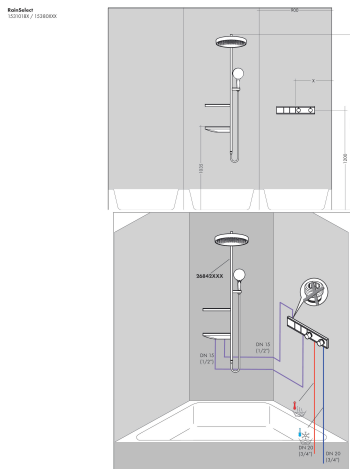

Merk hansgrohe
 Artikelnaam **RainSelect** thermostaat inbouw voor 2 functies
 Art.nr. 15380700
 Oppervlakte mat wit
 Netto prijs 1.931,46 EUR

Product foto

Kenmerken

- gelijktijdig gebruik van verschillende functies
- Select-knop aan/uit bediening voor 2 uitlaten
- afhankelijk van volumestroom en installatie ca. 50% verlaging van de doorstroom en geïntegreerde uitschakelfunctie
- thermostaatkardoes, start-/stopkraan
- maximale doorstroomhoeveelheid bij 1 bar: 7,8 l/min
- maximale doorstroomhoeveelheid bij 3 bar: 38 l/min
- doorstroom per functie: 26 l/min
- doorstroomhoeveelheid door gelijktijdig gebruik van alle functies: 38 l/min
- Veiligheidsblokkering bij 40°C
- temperatuurbegrenzing instelbaar
- aansluiting: inbouwdeel
- Thermostaat wordt geleverd met de volgende buttons: hand-douche en PowderRain

Merk hansgrohe
 Artikelnaam **RainSelect** thermostaat inbouw voor 2 functies
 Art.nr. 15380700
 Oppervlakte mat wit
 Netto prijs 1.931,46 EUR

Stroomschema

Merk hansgrohe
Artikelnaam **RainSelect** thermostaat inbouw voor 2 functies
Art.nr. 15380700
Oppervlakte mat wit
Netto prijs 1.931,46 EUR

Installatievoorbeelden

i Afmetingen kunnen variëren vanwege keramische toleranties die verband houden met het productieproces.

Merk	hansgrohe
Artikelnaam	RainSelect thermostaat inbouw voor 2 functies
Art.nr.	15380700
Oppervlakte	mat wit
Netto prijs	1.931,46 EUR