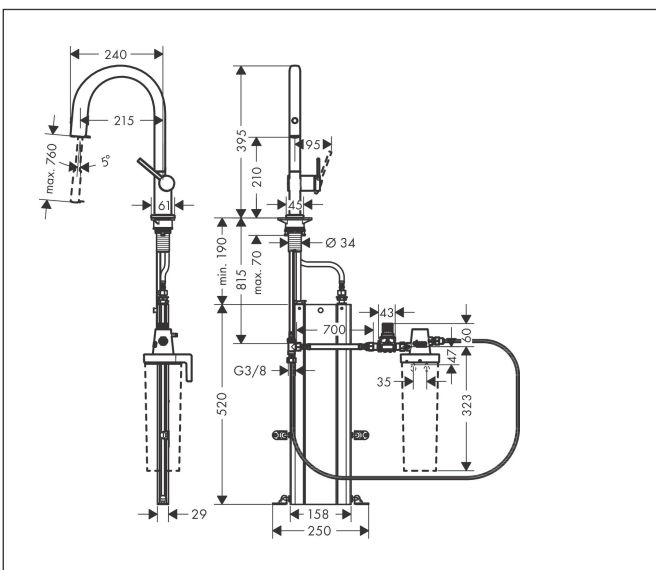

Merk hansgrohe
 Artikelnaam **Aqittura M91** filter systeem 210, uittrekbare uitloop, 1 jet, sBox
 Art.nr. 76826000
 Oppervlakte chroom
 Netto prijs 577,50 EUR

Product foto

Kenmerken

- bestaat uit: ééngreeps keukenkraan, slangbox, filterkop
- draaibereik 60°, 110° of 150°, instelbaar in 3 standen
- laminaire straal
- maximale doorstroomhoeveelheid bij 3 bar: 6,5 l/min
- keramisch kardoes
- eenvoudige montage dankzij de G 3/8 flexibele aansluitslangen
- met sBox voor vrije en soepele geleiding van de slang
- verlengstuk lengte tot 76 cm
- boren van een kraangat Ø 35 vereist
- gescheiden watertoevoer voor gefilterd en ongefilterd water
- gefilterd plat drinkwater via de drukknop op de uitloop
- Filteraansluiting: G 3/8 ingang en uitgang
- maximale hoeveelheid (gefilterd water): 1,8 l/min

Maat tekeningen

Technologie

Straalsoorten

Certificaat

Merk	hansgrohe
Artikelnaam	Aqittura M91 filter systeem 210, uittrekbare uitloop, 1 jet, sBox
Art.nr.	76826000
Oppervlakte	chrom
Netto prijs	577,50 EUR

Explosietekening voor bouwjaar: >03/22

Merk	hansgrohe
Artikelnaam	Aqittura M91 filter systeem 210, uittrekbare uitloop, 1 jet, sBox
Art.nr.	76826000
Oppervlakte	chrom
Netto prijs	577,50 EUR

Onderdelen voor bouwjaar: >03/22