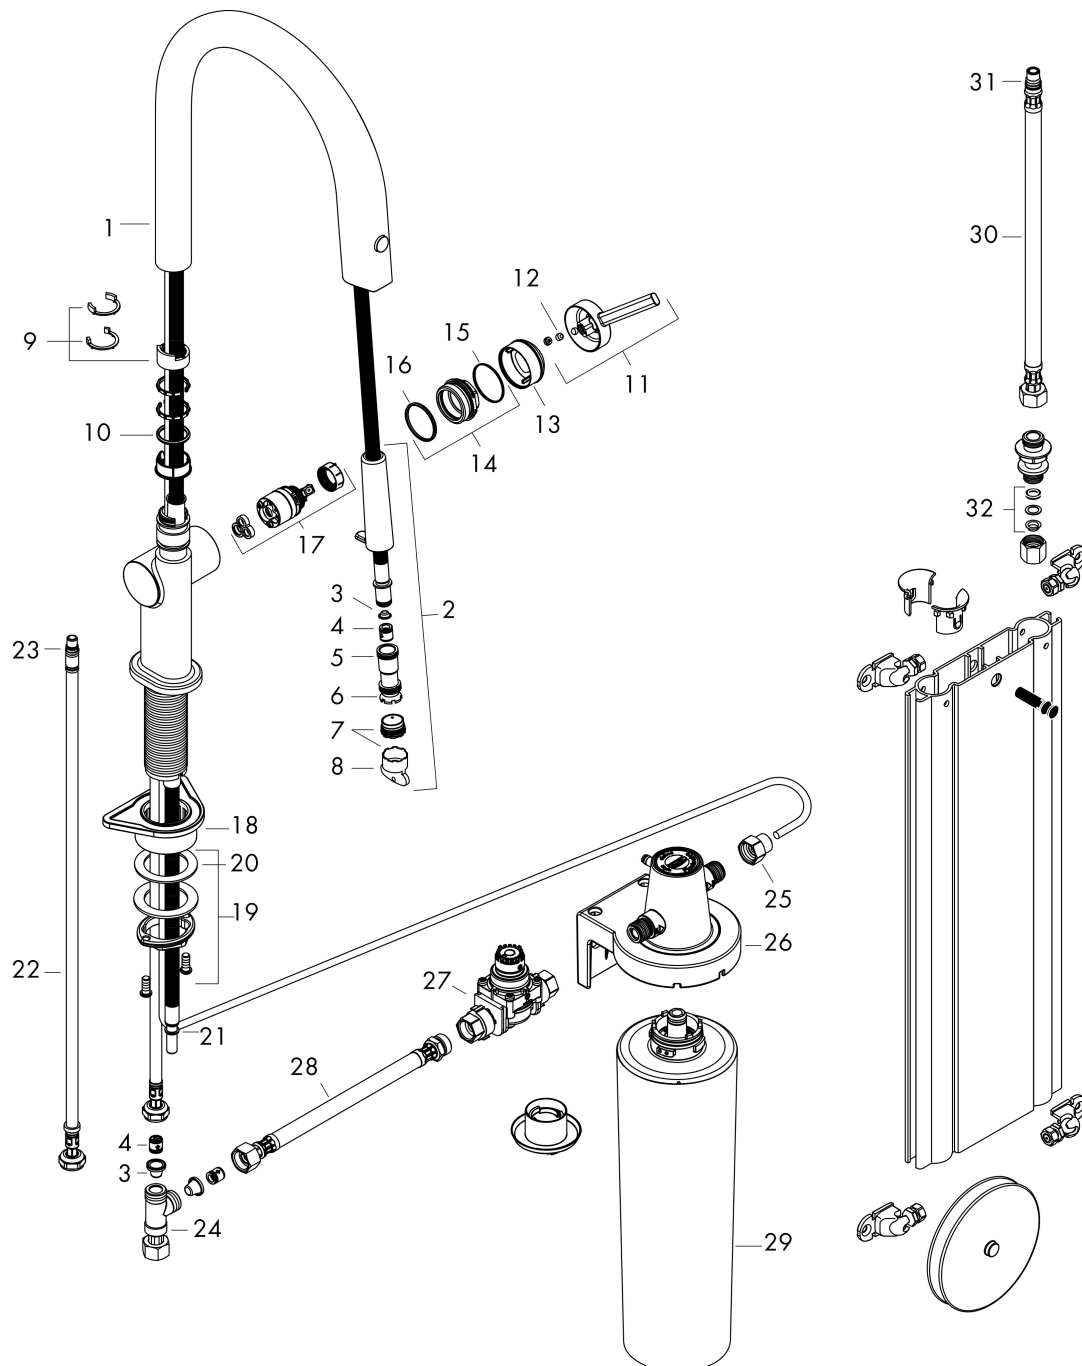

Merk hansgrohe
 Artikelnaam **Aqittura M91** filter systeem 210, uittrekbare uitloop, 1 jet, sBox
 Art.nr. 76826000
 Oppervlakte chroom
 Netto prijs 577,50 EUR

Product foto

Kenmerken

- bestaat uit: ééngreeps keukenkraan, slangbox, filterkop
- draaibereik 60°, 110° of 150°, instelbaar in 3 standen
- laminaire straal
- maximale doorstroomhoeveelheid bij 3 bar: 6,5 l/min
- keramisch kardoes
- eenvoudige montage dankzij de G 3/8 flexibele aansluitslangen
- met sBox voor vrije en soepele geleiding van de slang
- verlengstuk lengte tot 76 cm
- boren van een kraangat Ø 35 vereist
- gescheiden watertoevoer voor gefilterd en ongefilterd water
- gefilterd plat drinkwater via de drukknop op de uitloop
- Filteraansluiting: G 3/8 ingang en uitgang
- maximale hoeveelheid (gefilterd water): 1,8 l/min

Maat tekeningen

Technologie

Straalsoorten

Certificaat

Merk	hansgrohe
Artikelnaam	Aqittura M91 filter systeem 210, uittrekbare uitloop, 1 jet, sBox
Art.nr.	76826000
Oppervlakte	chrom
Netto prijs	577,50 EUR

Explosietekening voor bouwjaar: >03/22

Merk	hansgrohe
Artikelnaam	Aqittura M91 filter systeem 210, uittrekbare uitloop, 1 jet, sBox
Art.nr.	76826000
Oppervlakte	chrom
Netto prijs	577,50 EUR

Onderdelen voor bouwjaar: >03/22