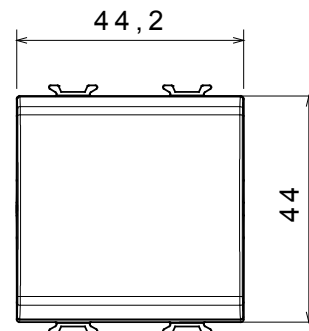

Categorie	Schakelaar	Druknop	Neutraal
Kleur	Glanzend wit	Omschrijving	1P - 16 AX
Voltage	250 Vac	Standaard	EN 60669-1
Weerstand bij testvoltage	2000 V op 50 Hz gedurende 1 minuut	Nominaal vermogen van 230V-ledlampen	200 W
Isolatieweerstand	> 5 MOhm	Bedradingsklemmen	Snel, met veer
Verlengde bedieningsschakelaar (aant. positiewijzigingen)	1000 op In 250 Vac $\cos\phi=0,6$	Thermodruk met kogel	125 °C
Gloedraadtest	850 °C	Klemgrip op kabeltractie	> 50 N
Klem aandraaicapaciteit litzekabel (mm <sup>2</sup> )	min. 0,75 - max. 2x2,5	Klem aandraaicapaciteit kabel massieve kern (mm <sup>2</sup> )	min. 0,5 - max. 2x2,5
Aant. modules	2	Materiaal	Technopolymeer
Electrocod	0130		

### DIMENSIONAL