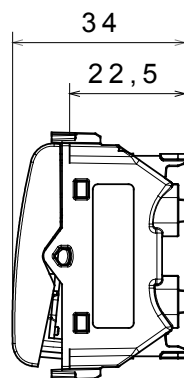

Categorie	Schakelaar	Druknop	Neutraal
Kleur	Glanzend wit	Omschrijving	1P - 16 AX
Voltage	250 Vac	Standaard	EN 60669-1
Weerstand bij testvoltage	2000 V op 50 Hz gedurende 1 minuut	Nominaal vermogen van 230V-ledlampen	200 W
Isolatieweerstand	> 5 MOhm	Bedradingsklemmen	Snel, met veer
Verlengde bedieningsschakelaar (aant. positiewijzigingen)	1000 op In 250 Vac $\cos\phi=0,6$	Thermodruk met kogel	125 °C
Gloedraadtest	850 °C	Klemgrip op kabeltractie	> 50 N
Klem aandraaicapaciteit litzekabel (mm <sup>2</sup> )	min. 0,75 - max. 2x2,5	Klem aandraaicapaciteit kabel massieve kern (mm <sup>2</sup> )	min. 0,5 - max. 2x2,5
Aant. modules	2	Materiaal	Technopolymeer
Electrocod	0130		

### DIMENSIONAL