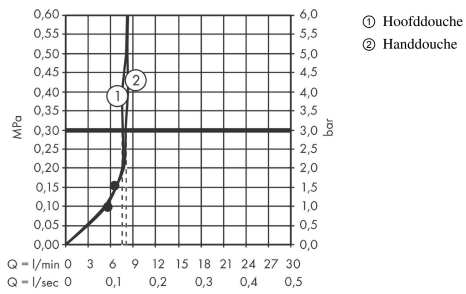

## Beschrijving

- bestaat uit: hoofddouche, handdouche, douchethermostaat, doucheslang, schuifstuk, douchestang
- hoofddouche Rainfinity 250 1jet
- afmeting hoofddouche: 250 mm
- straalsoort hoofddouche: PowderRain
- oppervlak straalplaat: grafiet
- planchet aluminium geanodiseerd
- straalsoort handdouche: PowderRain, Intense PowderRain, MonoRain
- doorstroomhoeveelheid van handdouche bij 3 bar: 8,2 l/min
- maximale doorstroomhoeveelheid voor Showerpipe bij 3 bar: 8,2 l/min
- minimale bedrijfsdruk: 1,6 bar
- maximale bedrijfsdruk: 10 bar
- kogelgewricht: hoek hoofddouche verstelbaar
- 90° in positie verstelbare handdouchehouder, zwenkbaar naar links en rechts, omhoog en omlaag
- CoolContact thermostaat: Zorgt dat de buitenkant niet warm wordt, waardoor douchen nog veiliger wordt
- thermostaat ShowerTablet 350
- veiligheidsblokkering bij 40°C
- SafetyFunctie: maximale warmwatertemperatuur vooraf instelbaar
- functies bediend met draaigreep
- er kunnen niet twee functies tegelijk stromen
- hartafstand: 150 ± 12 mm
- intrinsiek veilig tegen terugstroming
- stangbreedte: 61 mm
- 2 functies
- materiaal voorzijde van thermostaat en buis: veiligheidsglas
- Kiwa K11292\_Thermostatic Mixers EN1111

## Designprijzen

**Rainfinity**  
**Showerpip 250 1jet EcoSmart met ShowerTablet 350**  
 Finish: **Mat zwart** Artikelnummer: **28742670**

**Productfoto**

**Maattekening**

**Doorstroombiagram**

**Rainfinity**  
**Showerpip 250 1jet EcoSmart met ShowerTablet 350**  
 Finish: **Mat zwart** Artikelnummer: **28742670**