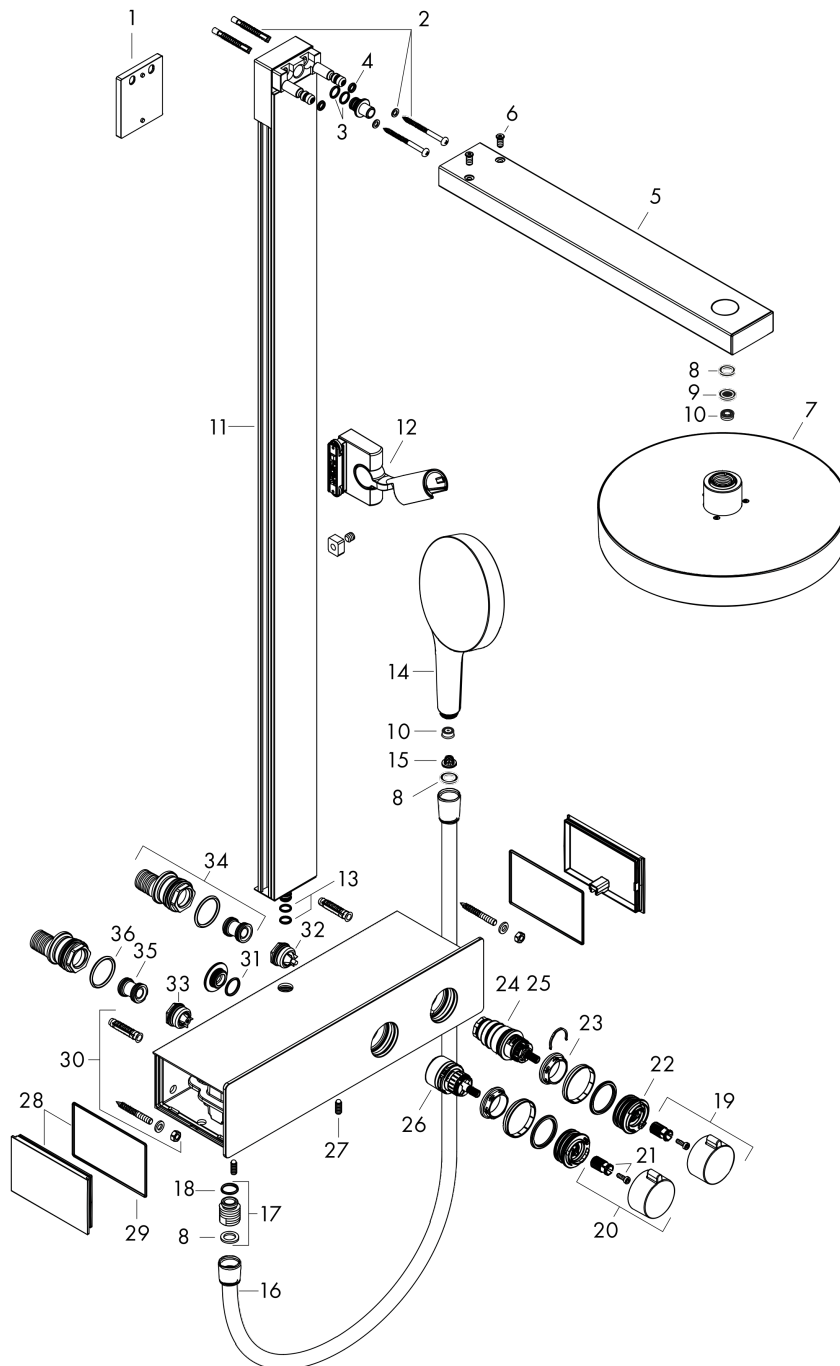

## Beschrijving

- bestaat uit: hoofddouche, handdouche, douchethermostaat, doucheslang, schuifstuk, douchestang
- hoofddouche Rainfinity 250 1jet
- afmeting hoofddouche: 250 mm
- straalsoort hoofddouche: PowderRain
- oppervlak straalplaat: grafiet
- planchet aluminium geanodiseerd
- straalsoort handdouche: PowderRain, Intense PowderRain, MonoRain
- doorstroomhoeveelheid van handdouche bij 3 bar: 8,2 l/min
- maximale doorstroomhoeveelheid voor Showerpipe bij 3 bar: 8,2 l/min
- minimale bedrijfsdruk: 1,6 bar
- maximale bedrijfsdruk: 10 bar
- kogelgewricht: hoek hoofddouche verstelbaar
- 90° in positie verstelbare handdouchehouder, zwenkbaar naar links en rechts, omhoog en omlaag
- CoolContact thermostaat: Zorgt dat de buitenkant niet warm wordt, waardoor douchen nog veiliger wordt
- thermostaat ShowerTablet 350
- veiligheidsblokkering bij 40°C
- SafetyFunctie: maximale warmwatertemperatuur vooraf instelbaar
- functies bediend met draaigreep
- er kunnen niet twee functies tegelijk stromen
- hartafstand: 150 ± 12 mm
- intrinsiek veilig tegen terugstroming
- stangbreedte: 61 mm
- 2 functies
- materiaal voorzijde van thermostaat en buis: veiligheidsglas
- Kiwa K11292\_Thermostatic Mixers EN1111

## Designprijzen

**Rainfinity**  
**Showerpip 250 1jet EcoSmart met ShowerTablet 350**  
 Finish: **Mat zwart** Artikelnummer: **28742670**

**Productfoto**

**Maattekening**

**Doorstroombiagram**

**Rainfinity**  
**Showerpip 250 1jet EcoSmart met ShowerTablet 350**  
 Finish: **Mat zwart** Artikelnummer: **28742670**

**Explosietekening**

Bouwjaar: >04/23

**Rainfinity**  
**Showerpipe 250 1jet EcoSmart met ShowerTablet 350**  
 Finish: **Mat zwart** Artikelnummer: **28742670**