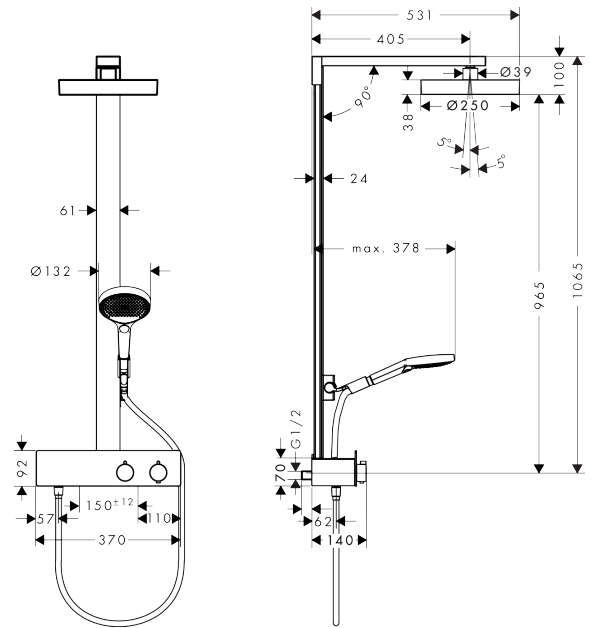

## Beschrijving

- bestaat uit: hoofddouche, handdouche, douchethermostaat, doucheslang, schuifstuk, douchestang
- hoofddouche Rainfinity 250 1jet
- afmeting hoofddouche: 250 mm
- straalsoort hoofddouche: PowderRain
- oppervlak straalplaat: grafiet
- planchet aluminium geanodiseerd
- straalsoort handdouche: PowderRain, Intense PowderRain, MonoRain
- doorstroomhoeveelheid van handdouche bij 3 bar: 8,2 l/min
- maximale doorstroomhoeveelheid voor Showerpipe bij 3 bar: 8,2 l/min
- minimale bedrijfsdruk: 1,6 bar
- maximale bedrijfsdruk: 10 bar
- kogelgewricht: hoek hoofddouche verstelbaar
- 90° in positie verstelbare handdouchehouder, zwenkbaar naar links en rechts, omhoog en omlaag
- CoolContact thermostaat: Zorgt dat de buitenkant niet warm wordt, waardoor douchen nog veiliger wordt
- thermostaat ShowerTablet 350
- veiligheidsblokkering bij 40°C
- SafetyFunctie: maximale warmwatertemperatuur vooraf instelbaar
- functies bediend met draaigreep
- er kunnen niet twee functies tegelijk stromen
- hartafstand: 150 ± 12 mm
- intrinsiek veilig tegen terugstroming
- stangbreedte: 61 mm
- 2 functies
- materiaal voorzijde van thermostaat en buis: veiligheidsglas
- Kiwa K11292\_Thermostatic Mixers EN1111

## Designprijzen

**Rainfinity**  
**Showerpip 250 1jet EcoSmart met ShowerTablet 350**  
 Finish: **Mat zwart** Artikelnummer: **28742670**

**Productfoto**

**Maattekening**

**Doorstroombiagram**

**Rainfinity**  
**Showerpip 250 1jet EcoSmart met ShowerTablet 350**  
 Finish: **Mat zwart** Artikelnummer: **28742670**

**Explosietekening**

Bouwjaar: >04/23

**Rainfinity**  
**Showerpipe 250 1jet EcoSmart met ShowerTablet 350**  
 Finish: **Mat zwart** Artikelnummer: **28742670**