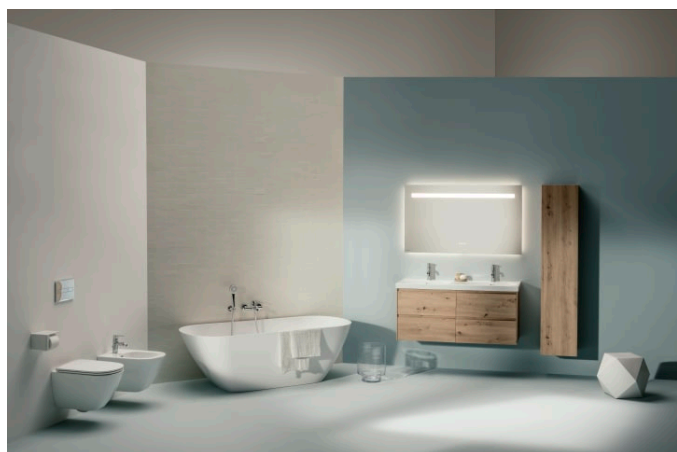

LUA

Dubbele meubelwastafel

AFMETINGEN

Lengte	1200 mm
Breedte	460 mm
Hoogte	180 mm

KLEUR EN AFWERKING

 000 Wit

OPTIES

109 - zonder kraangat

Aantal bevestigingspunten : 4

Kraangat configuratie : Zonder kraangat

Materiaal : Keramiek

Netto gewicht / kg : 30,2

Positie waskom : Links, Rechts

Type installatie : Wandhangend

Waskom breedte (mm) : 315

Waskom diepte (mm) : 135

Waskom lengte (mm) : 510

Wastafel capaciteit (l) : 5,3

Wastafel dubbel

LUA

Een design dat is teruggebracht tot de essentie. Heldere, geometrische lijnen in één doorlopende vorm. Het resultaat is een complete serie waarvan het ontwerp past in alle omgevingen zowel privé, commercieel als openbaar. Met LUA is Toan Nguyen erin geslaagd om opnieuw een tijdloze maar elegante badkamer te ontwerpen. De collectie ontworpen met ambitie, perfect gevormde badkuipen en de bijpassende LANI meubel serie vormen een totaaloplossing voor de badkamer.