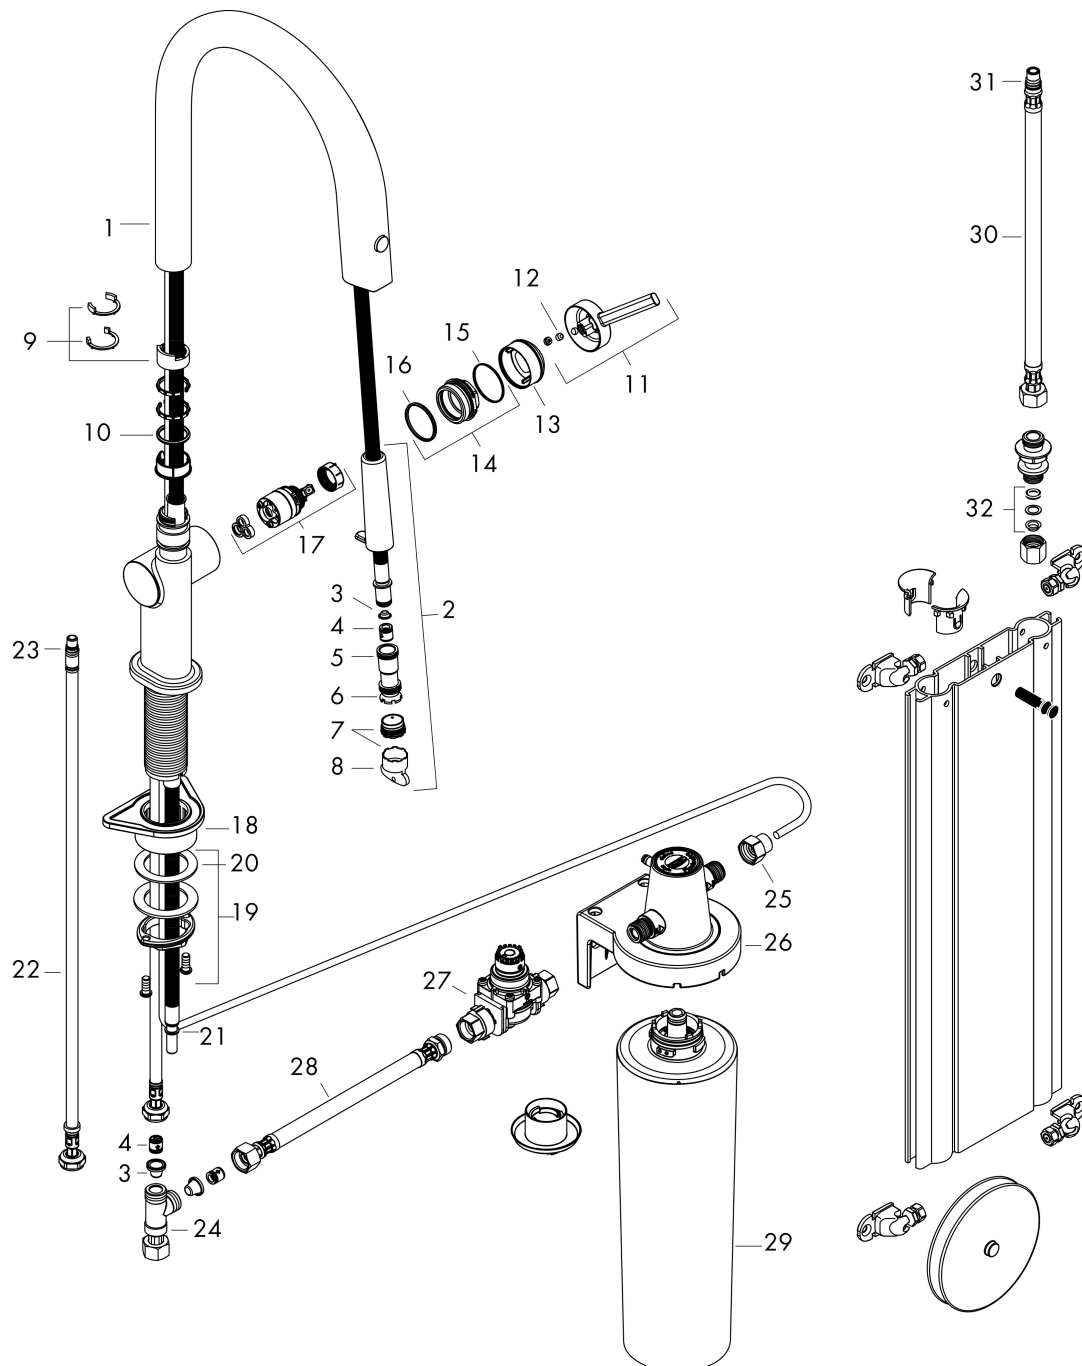

Merk	hansgrohe
Artikelnaam	Aqittura M91 filtersysteem 210, uittrekbare uitloop, 1 jet, sBox, starter set
Art.nr.	76800800
Oppervlakte	rvs look
Netto prijs	863,44 EUR

Explosietekening voor bouwjaar: >03/22