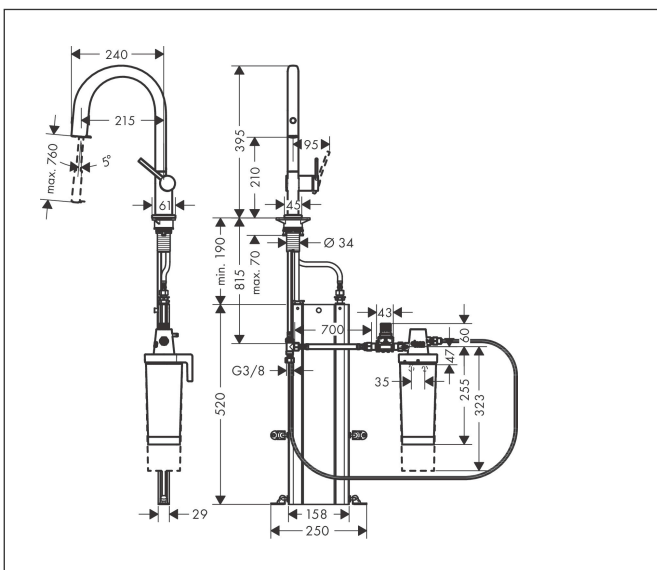

Merk hansgrohe
 Artikelnaam **Aqittura M91** filtersysteem 210, uittrekbare uitloop, 1 jet, sBox, starter set
 Art.nr. 76800800
 Oppervlakte rvs look
 Netto prijs 863,44 EUR

Product foto

Kenmerken

- bestaat uit: ééngreeps keukenkraan, slangbox, filterkop, mineraliseringskardoes Harmony met filter
- draaibereik 60°, 110° of 150°, instelbaar in 3 standen
- laminaire straal
- maximale doorstroomhoeveelheid bij 3 bar: 6,5 l/min
- keramisch kardoes
- eenvoudige montage dankzij de G 3/8 flexibele aansluitslangen
- met sBox voor vrije en soepele geleiding van de slang
- verlengstuk lengte tot 76 cm
- boren van een kraangat Ø 35 vereist
- gescheiden watertoevoer voor gefilterd en ongefilderd water
- gefilterd plat drinkwater via de drukknop op de uitloop
- filtercapaciteit: 300 l
- Filteraansluiting: G 3/8 ingang en uitgang
- maximale hoeveelheid (gefilterd water): 1,8 l/min

Maat tekeningen

Technologie

Straalsoorten

Certificaat

Merk	hansgrohe
Artikelnaam	Aqittura M91 filtersysteem 210, uittrekbare uitloop, 1 jet, sBox, starter set
Art.nr.	76800800
Oppervlakte	rvs look
Netto prijs	863,44 EUR

Explosietekening voor bouwjaar: >03/22

Merk	hansgrohe
Artikelnaam	Aqittura M91 filtersysteem 210, uittrekbare uitloop, 1 jet, sBox, starter set
Art.nr.	76800800
Oppervlakte	rvs look
Netto prijs	863,44 EUR