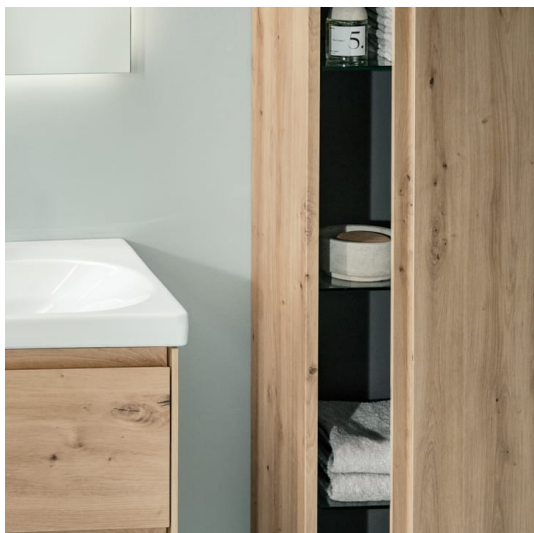

## Lavabo double

## OPTIONS

109 - non percé

Capacité de la cuve (L) : 5,3

Largeur de la cuve (mm) : 315

Lavabo double

Longueur de la cuve (mm) : 510

Matériau : Porcelaine

Nombre de points de fixation : 4

## LUA

Un langage conceptuel réduit à l'essentiel. Des formes géométriques épurées réunies dans une forme cohérente. Il en résulte une gamme de produits polyvalents pour la salle de bains qui se prête aussi bien à l'architecture privée que publique. Avec LUAS, Toan Nguyen est parvenu à créer un produit de plus qui unifie à long terme la culture de la salle de bains élégante. La collection de robinetterie conçue avec la même exigence, les baignoires aux formes parfaites et la vaste gamme de meubles LANI complètent LUA afin de constituer une véritable solution globale de salle de bains.